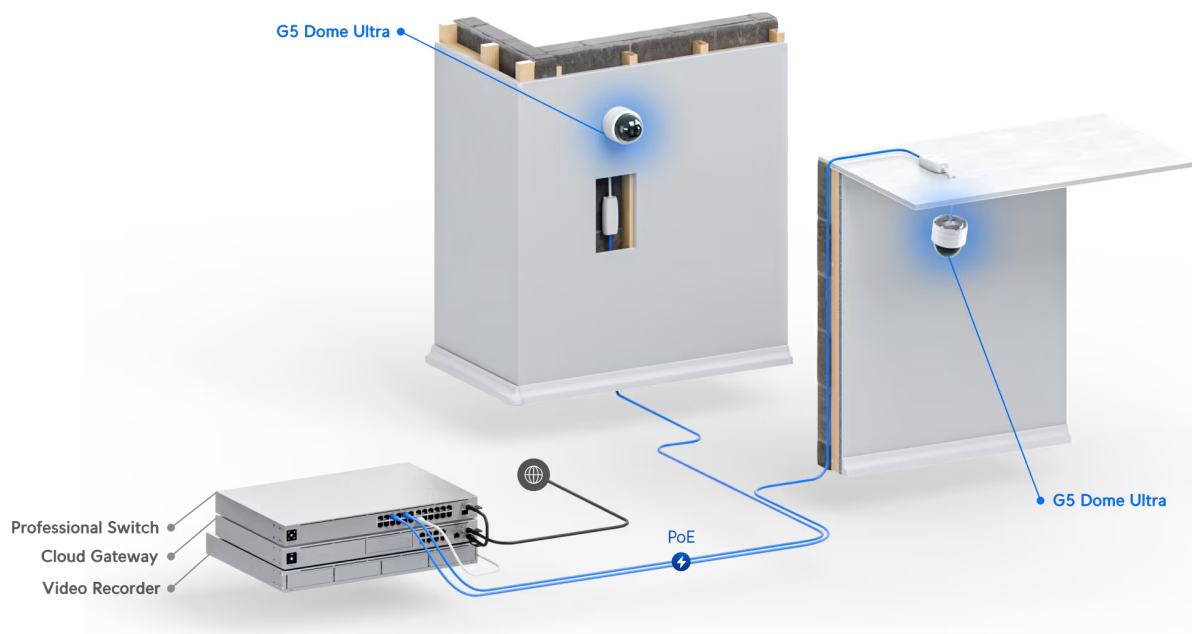

Ubiquiti UniFi G5 Dome Ultra Black

Kamera **UniFi G5 Dome Ultra** poskytuje čistý a ostrý obraz v **rozdělení 2688 × 1512 při 30 fps** s možností nočního vidění.

Kamera podporuje **PoE napájení (37-57 V DC)**. Balení neobsahuje PoE injektor.

- 4 Mpx CMOS senzor (1/2.4") & rozlišení 2688 × 1512 při 30 fps (16 : 9)
- Úhel záběru: 102,4° horizontálně, 54,9° vertikálně, 120,6° diagonálně
- Vestavěné IR LED diody a automatický IR cut filtr pro lepší noční vidění
- Odolnost IK06 (antivandal)
- ARM Dual-Core Cortex-A7 procesor/čip
- Podpora PoE 37-57 V DC (injektor není součástí balení)

ZÁKLADNÍ SPECIFIKACE

Rozlišení snímáče: 4 Mpx
Snímací čip: 1/2,4" CMOS senzor
Maximální rozlišení: 2688 × 1512 px
Snímková rychlost: max. 30 fps
IR přísvit: ano, do 20 m
Objektiv: pevný
Rozhraní: 1× RJ-45 10/100 Mbps
Slot paměťových karet: ne
Audio: ne
Napájení: PoE 37-57 V DC
Pracovní teplota: -20 až +40 °C
Hmotnost: 175 g
Rozměry: 68,2 × 63,6 × 63,6 mm