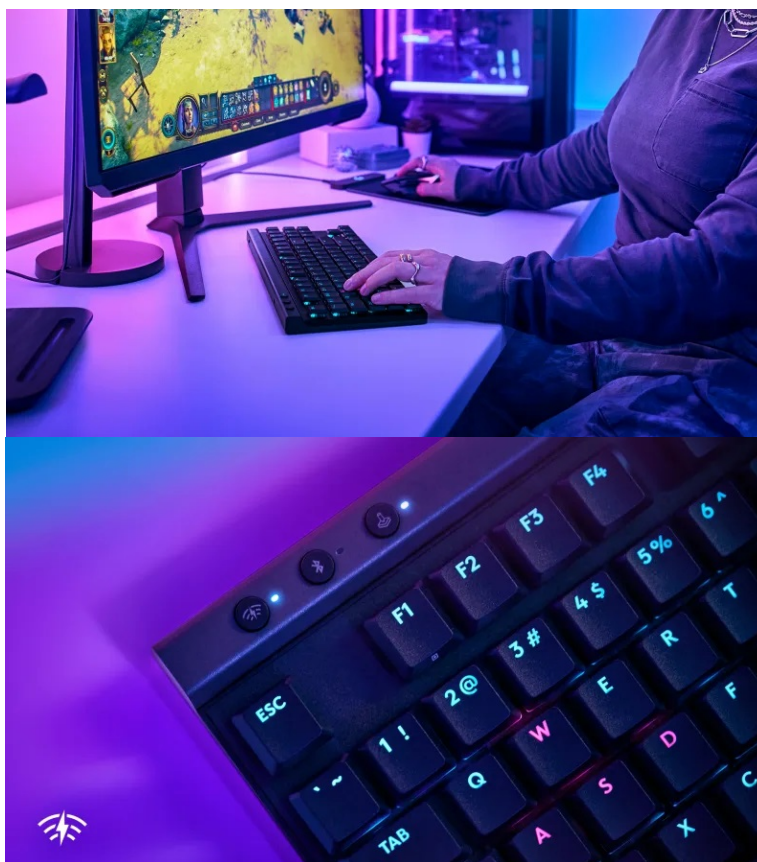

S **herní klávesnicí Logitech G515 LIGHTSPEED TKL** získáte do každého souboje přesnost, rychlost a komfortní bezdrátové připojení. **Technologie LIGHTSPEED** nabízí 3režimovou konektivitu a připojení můžete měnit stiskem tlačítka. **Nízkoprofilová konstrukce** je elegantní na pohled a díky své ergonomii podporuje komfortní ovládání nebo psaní. **Mechanické GL spínače** podporují rychlejší aktivaci, a tím pádem také rychlejší reakce.

Klávesnice Logitech G515 LIGHTSPEED TKL podporuje **software G HUB**, s jehož pomocí si funkce klávesnice uzpůsobíte podle svých požadavků. Umožní vám například naprogramovat funkční klávesy nebo namapovat libovolné klávesy na základě herního žánru nebo konkrétního titulu. **Funkce LIGHTSYNC RGB** přináší bohaté možnosti osvětlení, které stylově doplní vzhled nejen klávesnice, ale celého vašeho herního koutku.

Logitech G515 LIGHTSPEED TKL

Bezdrátová herní klávesnice v provedení TKL (Tenkeyless, **bez numerické části**) disponující nízkoprofilovými mechanickými **hmatovými spínači GL**. Nabízí **RGB podsvícení**, které lze nastavit z palety **16,8 milionu barev**. Vytvořte si vlastní animace, nebo si díky technologii **LIGHTSYNC** vyberte z předvolených efektů, kdy je podsvícení řízeno hrami, zvukem nebo obsahem obrazovky. Připojení k počítači lze realizovat jak bezdrátově pomocí technologie **Bluetooth** či miniaturní USB přijímač s technologií **2,4 GHz**, tak i drátově pomocí **USB** kabelu. Na jedno nabití vydrží baterie v chodu **až 36 hodin**.