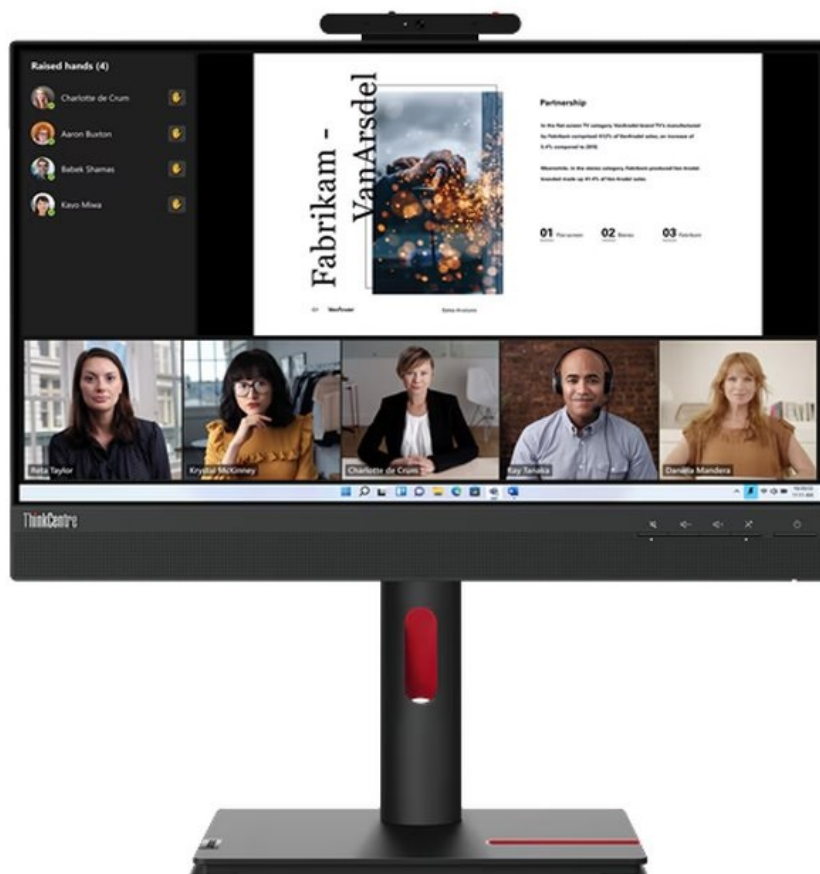

Stav: Nové zboží

Popis

Lenovo ThinkCentre Tiny-In-One 22 Gen5 Touch - FHD monitor s dotykovým displejem

Monitor Lenovo ThinkCentre Tiny-In-One 22 Gen5 Touch je ideální pro kancelářskou činnost i sledování multimediálního obsahu. Ostrý obraz ve **Full HD rozlišení** zajistí komfortní čtení dokumentů, správu tabulek, práci s aplikacemi i zřetelné zobrazení vizuálních prvků, videa, fotografií apod. **Dotykový displej** zlepšuje celkovou ovladatelnost. **Modulární design Tiny-In-One (TIO) 5. generace** umožňuje rychlou a snadnou instalaci Lenovo ThinkCentre Tiny nebo ThinkStation Tiny (od 4. generace) do vyhrazeného slotu na zadní straně monitoru.

Lenovo ThinkCentre Tiny-In-One 22 Gen5 Touch

Dotykový LED monitor o úhlopříčce **21,5"** nabízí Full HD rozlišení **1920 × 1080** obrazových bodů, kontrastní poměr **1000 : 1**, dobu odezvy **4 ms** a jas **250 cd/m²**. Technologie **IPS** poskytuje široké pozorovací úhly **178° horizontálně i vertikálně**. K dispozici je jeden **port USB 3.0** pro připojení periferií. Ozvučení poskytuje **dvojice reproduktorů** s celkovým výkonem 6 W. Pro videokonference je připravena Full HD webkamera. **Integrovaný KVM přepínač** umožňuje ovládat dvě zařízení připojená k monitoru prostřednictvím jediné klávesnice a myši. Stačí mezi nimi přepnout praktickým tlačítkem. Potěší také výškově nastavitelný stojan a funkce **Pivot**, která umožňuje otočení obrazovky o 90°. Předností je možnost umístění počítače Lenovo ThinkCentre Tiny nebo ThinkStation Tiny (od 4. generace) do speciálního slotu na zadní straně monitoru.