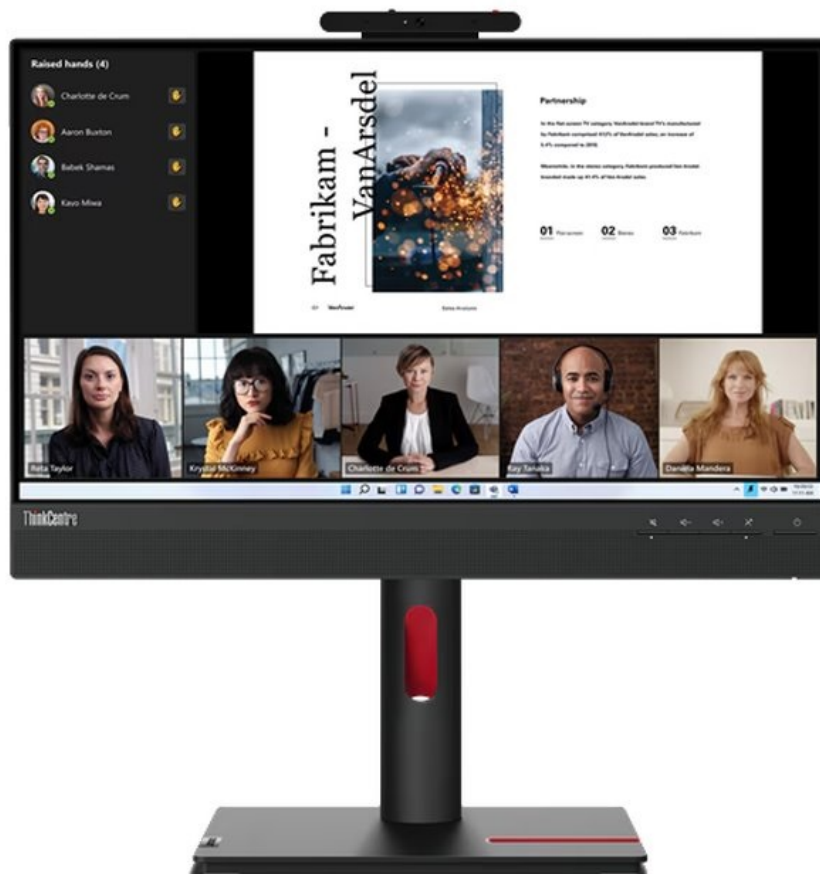

Stav: Nové zboží

Popis

Lenovo ThinkCentre Tiny-In-One 22 Gen5 - modulární FHD monitor na každé moderní pracoviště

Kompaktní monitor Lenovo ThinkCentre Tiny-In-One 22 Gen5 je ideální pro kancelářskou činnost i sledování multimediálního obsahu. Ostrý obraz ve **Full HD rozlišení** zajistí komfortní čtení dokumentů, správu tabulek, práci s aplikacemi i zřetelné zobrazení vizuálních prvků, videa, fotografií apod. **Modulární design Tiny-In-One (TIO) 5. generace** umožňuje rychlou a snadnou instalaci Lenovo ThinkCentre Tiny nebo ThinkStation Tiny (od 4. generace) do vyhrazeného slotu na zadní straně monitoru. Váš pracovní prostor vždy uspořádaný a k potřebným konektorům se dostanete během okamžiku.

Dostupné porty **DisplayPort** a **HDMI** vám umožní připojit **monitor Lenovo ThinkCentre Tiny-In-One 22 Gen5** ke zdroji obrazu, nechybí ani port **USB 3.0** pro připojení periferie. Tento model se vyznačuje přítomností **Full HD webkamery**, se kterou budou pracovní videokonference hračkou. Součástí výbavy je rovněž **integrováný KVM přepínač**, se kterým máte zdroje obrazu pod kontrolou a umožní vám ovládat až dvě zařízení připojená k monitoru. Součástí tohoto modelu jsou rovněž **zabudované reproduktory s celkovým výkonem 6 W** pro ozvučení multimediálního obsahu.