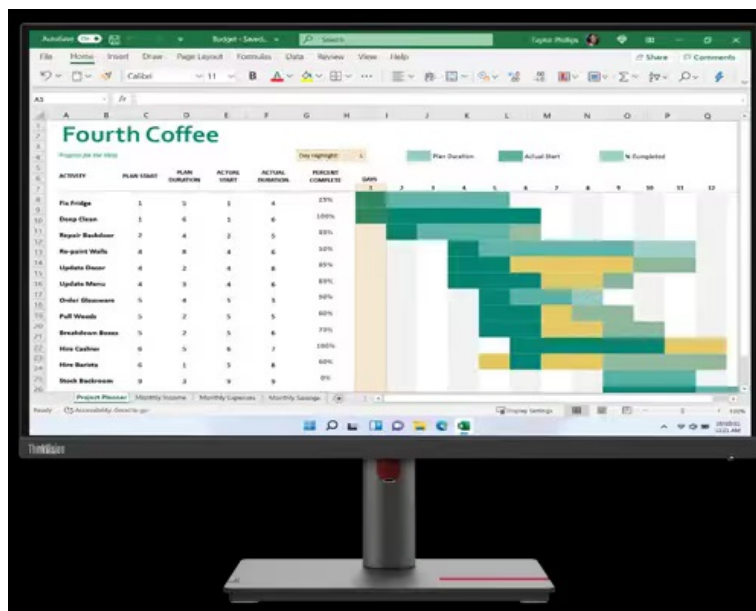

**Monitor Lenovo ThinkVision T27h-30** s kvalitním **QHD displejem**, který je navržen pro maximální pracovní produktivitu. Displej s **úhlopříčkou 27"** je natolik prostorný, aby přehledně zobrazil aplikace, tabulky, dokumenty i multimediální obsah. Umožní vám rovněž činnost s více okny najednou, a tak podpoří **efektivní multitasking**. **IPS panel** produkuje široké pozorovací úhly a displej **pokrývá 99 % sRGB barevné palety**, takže si veškerý obsah v bohatých barvách dopřejete bez zkreslení i při pohledu ze stran.

**Konstrukce s tenkými rámečky** umožňuje komfortní sledování při konfiguraci s více monitory vedle sebe. **Monitor Lenovo ThinkVision T27h-30** potěší také pestrou konektivitou, která obsahuje **HDMI, DisplayPort, USB 3.0**, a dokonce také **USB-C**. Díky rozličným možnostem připojení vytvoříte okolo monitoru všestranné výpočetní centrum pro práci, případně multimediální zábavu.

### **Lenovo ThinkVision T27h-30**

LED monitor s úhlopříčkou **27"** a Quad HD rozlišením **2560 × 1440** obrazových bodů nabízí jas **350 cd/m<sup>2</sup>**, dobu odezvy **4 ms** a pokrytí **99 % sRGB**. Použitím technologie **IPS** je dosaženo širokých pozorovacích úhlů **178° horizontálně i vertikálně**. K dispozici jsou **čtyři USB 3.0 porty**, ethernetový port **RJ-45** a jeden port **USB-C**, který kromě vysokorychlostního přenosu videa a dat umožňuje napájení připojených zařízení až do 90 W. Potěší také výškově nastavitelný stojan a funkce **Pivot**.

## **ZÁKLADNÍ SPECIFIKACE**

**Typ panelu:** IPS

**Úhlopříčka:** 27"

**Poměr stran:** 16 : 9

**Rozlišení:** 2560 × 1440

**Kontrastní poměr:** 1000 : 1

**Doba odezvy:** 4 ms

**Rozhraní:** 1× HDMI, 1× DisplayPort vstup, 1× DisplayPort výstup, 1× audio výstup, 1× RJ-45, 4× USB 3.0, 1× USB-C