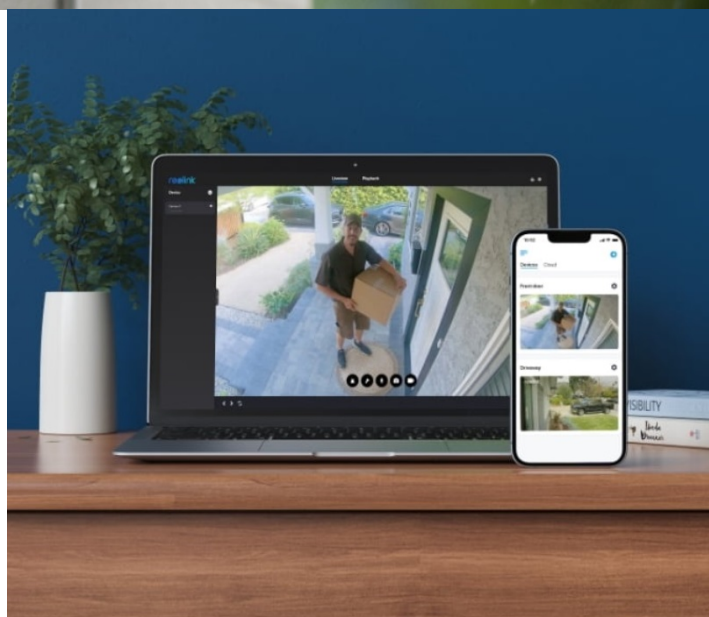

Bezpečnostní IP kamera Reolink W330, která vaši bezpečnost staví na vysokorychlostní **technologii Wi-Fi 6**. Díky tomu podporuje plynulé streamování obrazu ve vysoké kvalitě 4K a bez zpoždění. **Snímač CMOS se 4K rozlišením** vám zprostředkuje všechny detaily a ostrý obraz bez rozmazání. V noci oceníte podporu barevného nočního vidění s možností nastavení bodového reflektoru, který se spustí při detekci pohybu.

V klidovém režimu pak snímá obraz černobíle. O podezřelé detekci vás kamera Reolink W330 **informuje v reálném čase formou upozornění skrze aplikaci Reolink**. **Inteligentní detekce** dokáže rozpoznat osoby, vozidla i zvířata, takže výrazně potlačuje falešné poplchy. V případě narušení prostoru se aktivuje reflektor i siréna pro efektivní vystrašení nezvaného návštěvníka.

Podezřelé osoby můžete překvapit také s využitím obousměrné komunikace, kterou obstarává zabudovaný **reproduktor a mikrofon**. IP kamera Reolink W330 se vyznačuje **robustní konstrukcí s krytím IP67**. Díky tomu je vhodná pro venkovní instalaci a provoz v jakémkoli počasí.

Reolink W330

8megapixelová IP kamera typu **bullet** nabízí snímač **1/2,7" CMOS** s rozlišením **3840 x 2160** obrazových bodů a úhlem záběru **88,8°** (horizontálně). V případě zhoršených světelných podmínek či tmy je přítomen IR přísvit do vzdálenosti **až 30 m** a bílý **LED přísvit** pro barevné záznamy v noci. Připojení lze jednoduše realizovat bezdrátově pomocí **Wi-Fi (802.11a/b/g/n/ac/ax)**. Díky **aplikaci Reolink** lze sledovat dění v domácnosti či jiných prostorech **24 hodin denně, 7 dní v týdnu** odkudkoli skrze váš smartphone. Kamera navíc disponuje zabudovaným mikrofonem a reproduktorem. Díky voděodolnosti dle **IP67** nabízí jak vnitřní, tak i venkovní možnost použití.