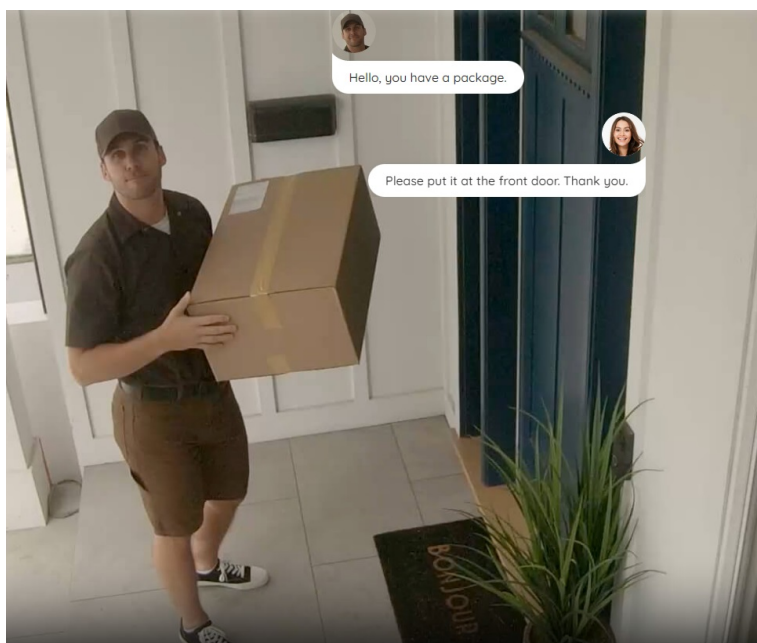

Stav: Nové zboží

Popis

IP kamera Reolink Trackmix Series W760 - rozšiřte zabezpečení jakéhokoli prostoru

Výkonná IP kamera Reolink Trackmix Series W760 v provedení PTZ, která je vhodná pro zabezpečení domácnosti nebo firemního objektu. **Dvojice objektivů** umožňuje synchronní snímání prostoru a zajišťuje ostrý a detailní obraz v **panoramatickém i přiblíženém pohledu**.

Tato IP kamera dokáže rozlišit **osoby, vozidla nebo zvířata** od dalších objektů, a tak potlačuje falešné poplachy. **Zabudovaný reproduktor s mikrofonom** vám umožní obousměrnou komunikaci, takže nastalou situaci máte mnohem lépe pod kontrolou. Samozřejmostí jsou také **funkce nočního vidění**, díky čemuž získáte dobře viditelné záběry i za tmy.

Podpora **bezdrátového připojení skrze dvoupásmovou Wi-Fi** zajistí stabilní konektivitu a plynulý obraz. O vnější ochranu se pak stará robustní kryt se **stupněm krytí IP65**, který kameru **Reolink Trackmix Series W760** chrání před vnějšími vlivy prostředí. Snadné ovládání kamery umožňuje **aplikace Reolink**, se kterou nastavíte detekční zóny a další bezpečnostní parametry, ať už jste kdekoli.