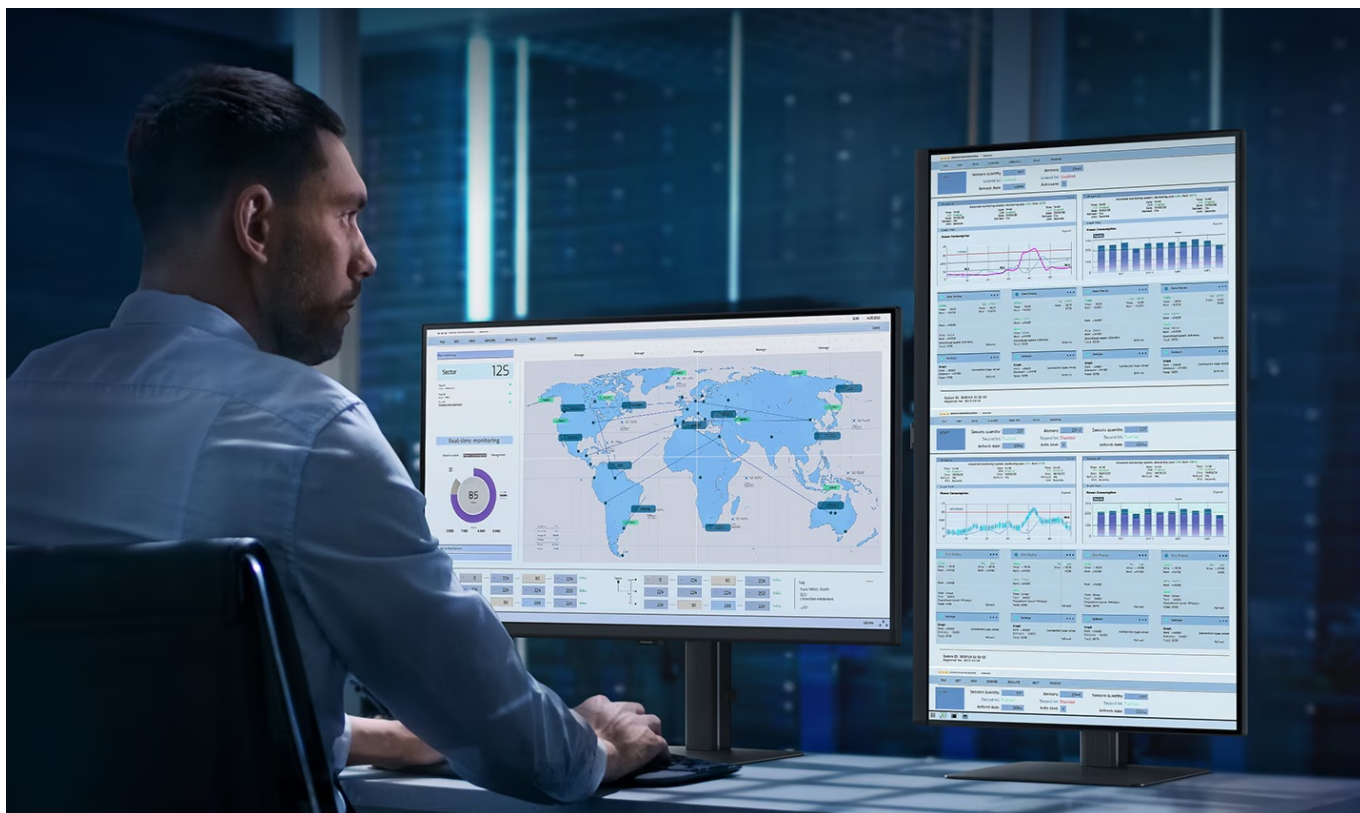

Ušetříte: **1 166 Kč**

Kód zboží: MONSAM0070

Part No.: LS32D800UAUXEN

Záruka: 36 měs.

Stav: Nové zboží

Popis

Samsung ViewFinity S80UD - profesionální obraz i ochrana očí

Využijte vysoké rozlišení **monitoru Samsung ViewFinity S8 (S80UD)** pro náročnou práci i multimediální zábavu. Podporuje profesionální činnost, tvorbu multimediálního obsahu i jeho sledování a editaci. Díky vysokému **4K UHD rozlišení** vám zprostředkuje obraz do nejmenších detailů. Dokonalou reprodukci obrazu po stránce barev, ostroty i velmi drobných efektů oceníte při té nejnáročnější designéřské práci, činnosti s grafikou apod. **VA panel** se širokými pozorovacími úhly podporuje sledování živých barev i při pohledu ze stran.

99% pokrytí barevného prostoru sRGB a HDR10 zajistí barvy na profesionální úrovni. Vysoká přesnost a odladění i jemných odstínů ocení všichni designéři, grafici a další kreativci napříč obory. **Plocha o velikosti 32"** umožní komfortní práci s aplikacemi i nástroji ve více oknech najednou. Nechybí ani rozmanité možnosti připojení. Ke zdroji obrazu monitor **Samsung ViewFinity S8** připojíte pomocí rozhraní **HDMI, DisplayPort** a nechybí ani **USB 3.0, LAN či USB-C**.

Samsung ViewFinity S8 (S80UD)

LED monitor s úhlopříčkou **32"** nabízí 4K Ultra HD rozlišení **3840 × 2160** obrazových bodů, jas **350 cd/m²**, dobu odezvy **5 ms**, pokrytí **99 % barevné palety sRGB** a podporu **HDR10**. Použitím technologie **VA** je dosaženo širokých pozorovacích úhlů **178° horizontálně i vertikálně**. K dispozici jsou **tři porty USB 3.0**, ethernetový port **RJ-45** a jeden port **USB-C**, který kromě vysokorychlostního přenosu videa a dat umožňuje napájení připojených zařízení až do 90 W. Potěší také výškově nastavitelný stojan a funkce **Pivot**, která umožňuje otočení obrazovky o 90°.

Součástí balení je USB-C kabel.

ZÁKLADNÍ SPECIFIKACE

Typ panelu: VA

Úhlopříčka: 32"

Poměr stran: 16 : 9

Rozlišení: 3840 × 2160

Kontrastní poměr: 3000 : 1

Doba odezvy: 5 ms