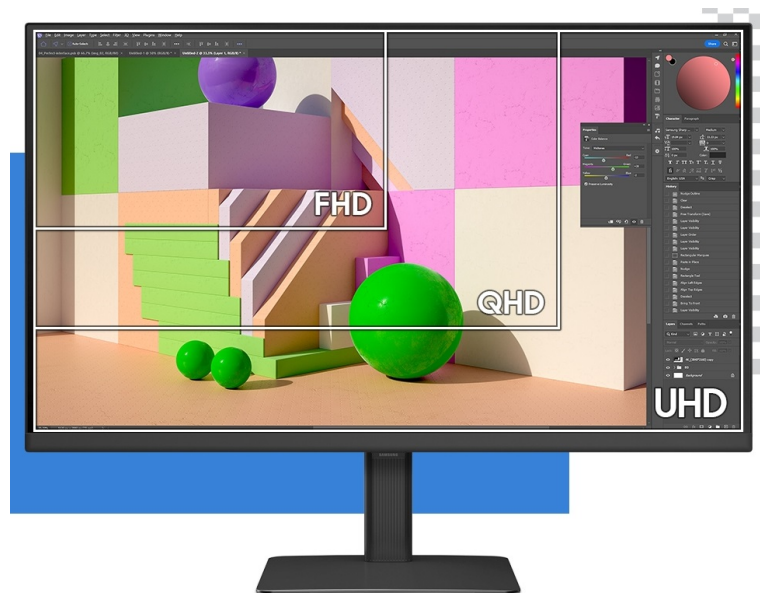

**Popis****Samsung ViewFinity S80UD - profesionální obraz i ochrana očí**

Využijte vysoké rozlišení **monitoru Samsung ViewFinity S8 (S80UD)** pro náročnou práci i multimediální zábavu. Podporuje profesionální činnost, tvorbu multimediálního obsahu i jeho sledování a editaci. Díky vysokému **4K UHD rozlišení** vám zprostředkuje obraz do nejmenších detailů. Dokonalou reprodukci obrazu po stránce barev, ostroty i velmi drobných efektů oceníte při té nejnáročnější designérské práci, činnosti s grafikou apod. **IPS panel** se širokými pozorovacími úhly podporuje sledování živých barev i při pohledu ze stran.

**99% pokrytí barevného prostoru sRGB a HDR10** zajistí barvy na profesionální úrovni. Vysoká přesnost a odladění i jemných odstínů ocení všichni designéři, grafici a další kreativci napříč obory. **Plocha o velikosti 27"** umožní komfortní práci s aplikacemi i nástroji ve více oknech najednou. Nechybí ani rozmanité možnosti připojení. Ke zdroji obrazu monitor **Samsung ViewFinity S8** připojíte pomocí rozhraní **HDMI, DisplayPort** a nechybí ani **USB 3.0, LAN či USB-C**.

#### **ZÁKLADNÍ SPECIFIKACE**

**Typ panelu:** IPS

**Úhlopříčka:** 27"

**Poměr stran:** 16 : 9

**Rozlišení:** 3840 × 2160

**Kontrastní poměr:** 1000 : 1

**Doba odezvy:** 5 ms

**Rozhraní:** 1× HDMI, 1× DisplayPort, 3× USB 3.0 port, 1× USB-C port, 1× RJ-45, 1× sluchátkový výstup