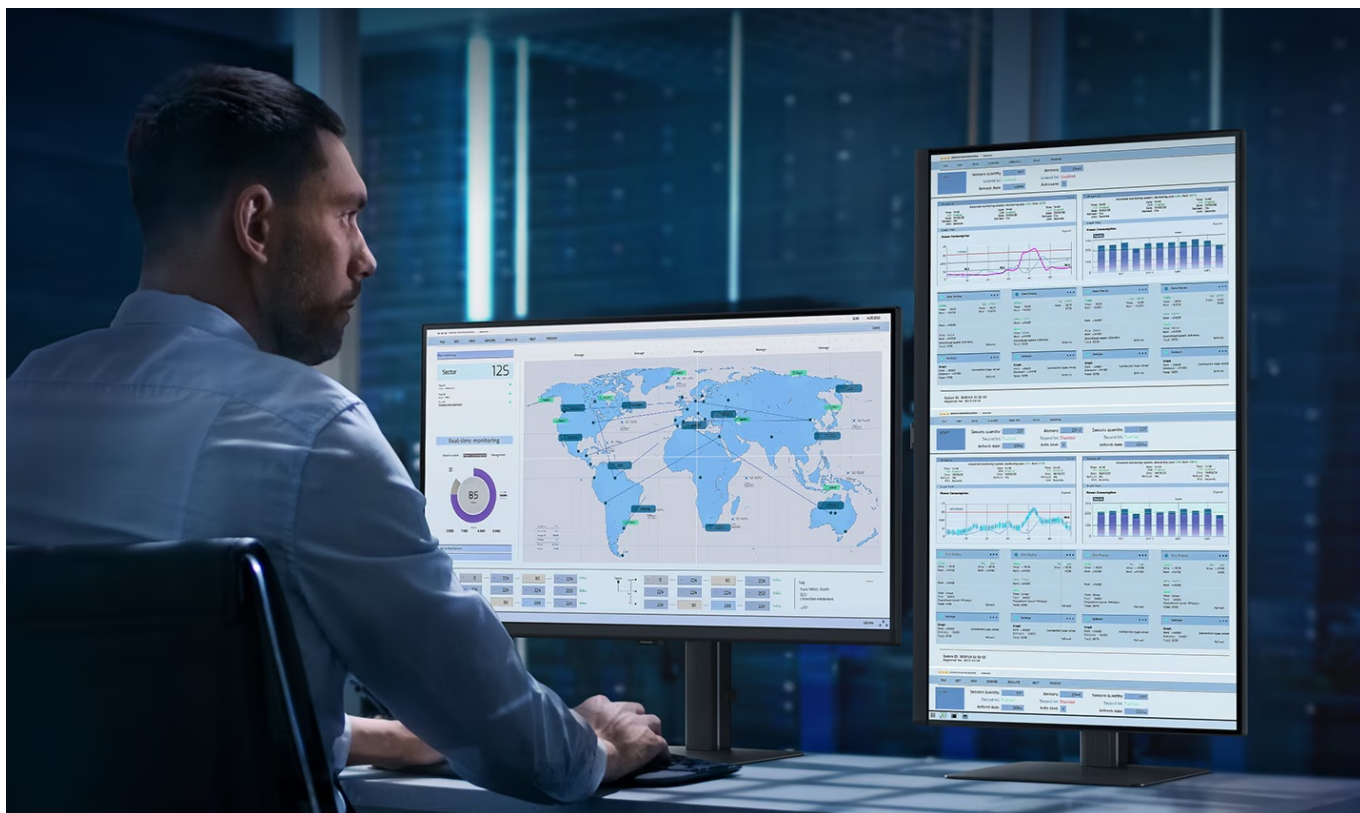

**Popis****Samsung ViewFinity S80UD - profesionální obraz i ochrana očí**

Využijte vysoké rozlišení **monitoru Samsung ViewFinity S8 (S80UD)** pro náročnou práci i multimediální zábavu. Podporuje profesionální činnost, tvorbu multimediálního obsahu i jeho sledování a editaci. Díky vysokému **4K UHD rozlišení** vám zprostředkuje obraz do nejmenších detailů. Dokonalou reprodukci obrazu po stránce barev, ostroty i velmi drobných efektů oceníte při té nejnáročnější designérské práci, činnosti s grafikou apod. **IPS panel** se širokými pozorovacími úhly podporuje sledování živých barev i při pohledu ze stran.

**99% pokrytí barevného prostoru sRGB a HDR10** zajistí barvy na profesionální úrovni. Vysoká přesnost a odladění i jemných odstínů ocení všichni designéři, grafici a další kreativci napříč obory. **Plocha o velikosti 27"** umožní komfortní práci s aplikacemi i nástroji ve více oknech najednou. Nechybí ani rozmanité možnosti připojení. Ke zdroji obrazu monitor **Samsung ViewFinity S8** připojíte pomocí rozhraní **HDMI, DisplayPort** a nechybí ani **USB 3.0, LAN či USB-C**.

### **Samsung ViewFinity S8 (S80UD)**

LED monitor s úhlopříčkou **27"** nabízí 4K Ultra HD rozlišení **3840 × 2160** obrazových bodů, jas **350 cd/m<sup>2</sup>**, dobu odezvy **5 ms**, pokrytí **99 % barevné palety sRGB** a podporu **HDR10**. Použitím technologie **IPS** je dosaženo širokých pozorovacích úhlů **178° horizontálně i vertikálně**. K dispozici jsou **tři porty USB 3.0**, ethernetový port **RJ-45** a jeden port **USB-C**, který kromě vysokorychlostního přenosu videa a dat umožňuje napájení připojených zařízení až do 90 W. Potěší také výškově nastavitelný stojan a funkce **Pivot**, která umožňuje otočení obrazovky o 90°.