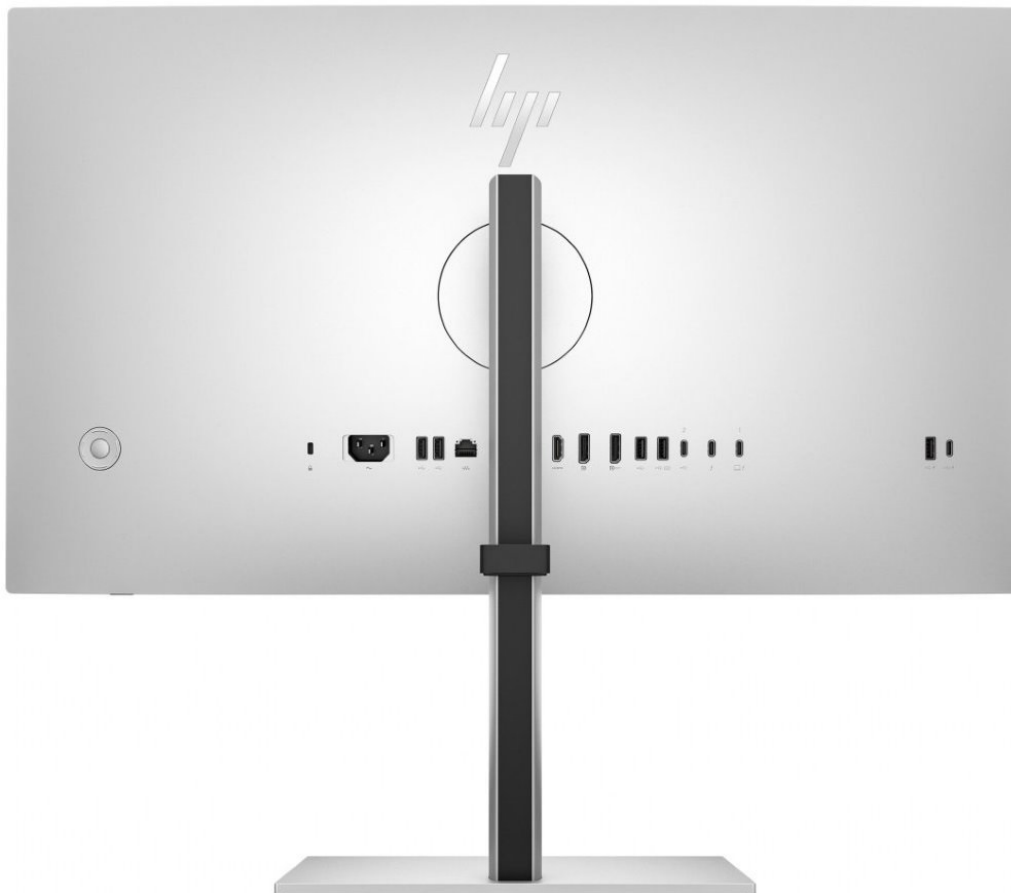

Monitor HP 727pk pro náročnou práci a kreativní projekty. Díky **100% pokrytí barevné škály sRGB** produkuje bohaté a přesné barvy. Velký **displej s úhlopříčkou 27 palců** vám umožní pracovat přesně podle představ. Je natolik prostorný, že přehledně zobrazí aplikace či internetová okna. Umožní vám využívat i více kompatibilních obrazovek současně díky **propojení pomocí technologie Daisy Chain**. Vytvoříte moderní a výkonnou soustavu dvou obrazovek, která je vhodná do firemní kanceláře i moderní domácnosti. Díky **integrovanému KVM přepínači** je ovládání obsahu na dvou obrazovkách ještě pohodlnější.

HP 727pk

LED monitor s úhlopříčkou **27"** nabízí 4K rozlišení **3840 × 2160** obrazových bodů a obnovovací frekvenci 60 Hz. Disponuje kontrastním poměrem **2000 : 1**, jasem **400 cd/m²**, dobou odezvy **5 ms** a **100% pokrytím** barevné škály **sRGB**. Použitím technologie **IPS** je dosaženo širokých pozorovacích úhlů **178° horizontálně i vertikálně**. K dispozici je také **pět portů USB 3.1** a **čtyři porty USB-C**, z nichž jeden kromě vysokorychlostního přenosu videa a dat umožňuje napájení připojených zařízení až do 100 W a druhý do 15 W. Integrovaný **KVM přepínač** umožňuje ovládat dvě zařízení připojená k monitoru prostřednictvím jediné klávesnice a myši. Díky technologii **Daisy Chain** lze jednoduše propojit více monitorů a připojit je k počítači jediným kabelem. V neposlední řadě jistě potěší výškově nastavitelný stojan s funkcí **Pivot**, která umožňuje otočení obrazovky o 90°.