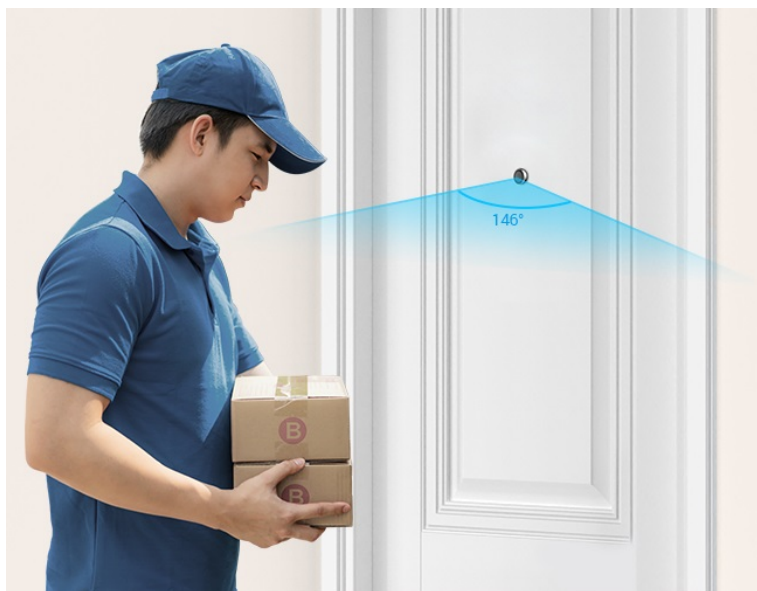

EZVIZ HP2

Cena celkem:	2 392 Kč (bez DPH: 1 976 Kč)
Běžná cena:	2 631 Kč
Ušetříte:	239 Kč
Kód zboží:	KIPEZV1082
Part No.:	CS-HP2-R100-6E2WB-GR
Záruka:	24 měs.
Stav:	Nové zboží

Popis

Vždy a všude víte, kdo stojí za domácími dveřmi - kukátko EZVIZ HP2

Dveřní kukátko EZVIZ HP2 se zbudovanou kamerou, se kterou budete mít vždy přehled o tom, kdo stojí za dveřmi a co se tam děje. Kamera podporuje **široké úhly záběru**, a tak s přehledem a ostře zachytí obličej návštěvníků, balíčky od doručovatelů, nákupní tašky z on-line obchodů a zkrátka všechno a všechny, kteří se mihnou před vašimi dveřmi. Svým designem je kamera absolutně nenápadná a dokonale splyne s dveřmi. Hlavní předností **chytrého kukátka EZVIZ HP2** je především možnost sledování na dálku z pohodlí gauče.

Pomocí **aplikace EZVIZ** ve vašem smartphonu můžete jednoduše kontrolovat dění na chodbě nebo pořídit živé video, ať už jste kdekoli. Součástí je také **samostatný displej**, který vám umožní v reálném čase obhlédnout prostor za dveřmi. Na velkém 4,3palcovém displeji můžete sledovat živé přenosy obrazu a snadno identifikovat osoby za dveřmi. Díky **bezdrátovému připojení skrze Wi-Fi** je konektivita rychlá a jednoduchá.

EZVIZ HP2

Dveřní kukátko s kamerou nabízí rozlišení **1920 × 1080** obrazových bodů a úhel záběru **146°**. Součástí kukátka je 4,3" barevný displej, který umožňuje na první pohled zjistit, co se děje za dveřmi. Díky bezdrátovému připojení pomocí technologie **Wi-Fi** a mobilní aplikaci budete mít přehled o situaci před dveřmi **24 hodin denně, 7 dní v týdnu** odkudkoli skrze váš smartphone. O napájení se stará vestavěná baterie s kapacitou **2200 mAh**.