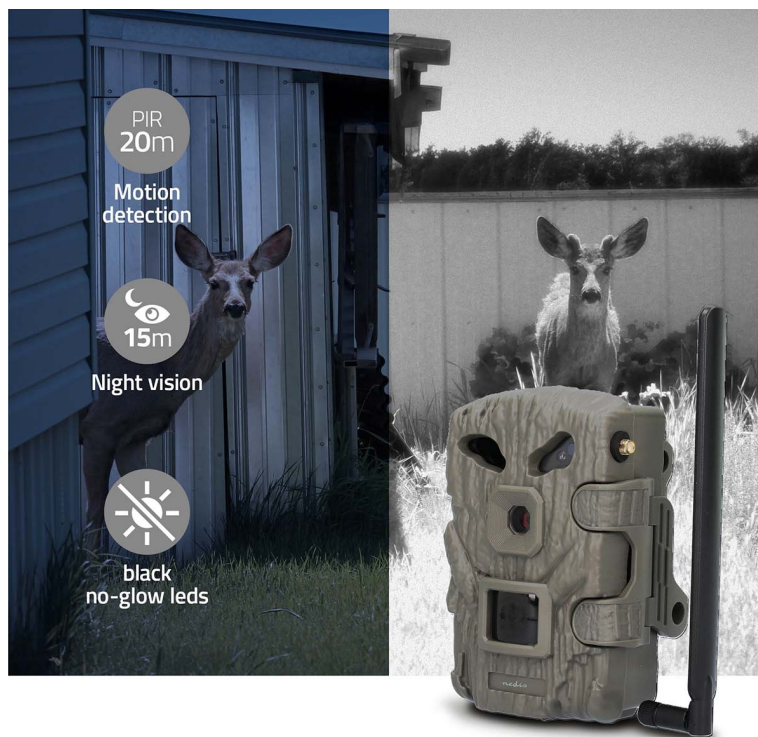

Popis

Nedis WCAM460GN - sledujte divokou přírodu

Fotopast Nedis WCAM460GN vám poslouží jako kamera pro zachycení divoké zvěře v přírodě. Využívá **technologie 4G** (umožňuje vložit SIM kartu s datovým tarifem), takže k pořízeným fotografiím a videím máte přístup buď přes své PC, nebo prostřednictvím smartphonu. Kamera je vybavena **2Mpx snímačem CMOS** a umožňuje zachytit záběry v komfortním rozlišení a **videa až ve Full HD kvalitě při 30 fps**.

Svým designem s maskovacím vzorem nevzbuduje zbytečnou pozornost a optimálně splyne s okolím. **Aplikace Camera Trap Wireless** pro zařízení s operačním systéme Android i iOS vám umožní spravovat nastavení kamery Nedis WCAM460GN na dálku. Najdete zde funkce jako **časovač**, **plánovač**, nastavení videa nebo **častosběru**.

Nedis WCAM460GN

Kompaktní fotopast s **2Mpx CMOS** snímačem, **mikrofonem** a **PIR** senzorem. Kvalitní noční záběry zajistí **IR přísvit** tvořený 4 LED s dosahem **až 15 m**. Mimo to je k dispozici **AV výstup** pro připojení k televizoru, **USB-C** konektor k přenosu dat do počítače a bezdrátové připojení **4G/LTE** pro pohodlnou správu či živý náhled prostřednictvím **mobilní aplikace**. Mobilní aplikace **Camera Trap Wireless** umožňuje vzdáleně spravovat nastavení kamery a snadno stahovat videa a snímky. V aplikaci lze nastavit zpoždění časových okruhů, nastavit časovač a plánování kalendáře, ale také různá nastavení videa. Kameru lze nakonfigurovat tak, aby fungovala pouze ve vybrané dny nebo během stanoveného času, což často předejde mnoha zbytečným záznamům. Díky maskovacímu vzoru a neviditelnému infračervenému přísvitu je kromě fotografování přírody vhodná i pro bezpečnostní účely. Mezi další výhody patří například také **1/4" závit pro stativ**. Fotopast je odolná vůči prachu i vodě dle **IP66** a bez problému funguje při teplotě od -20 °C do +70 °C.