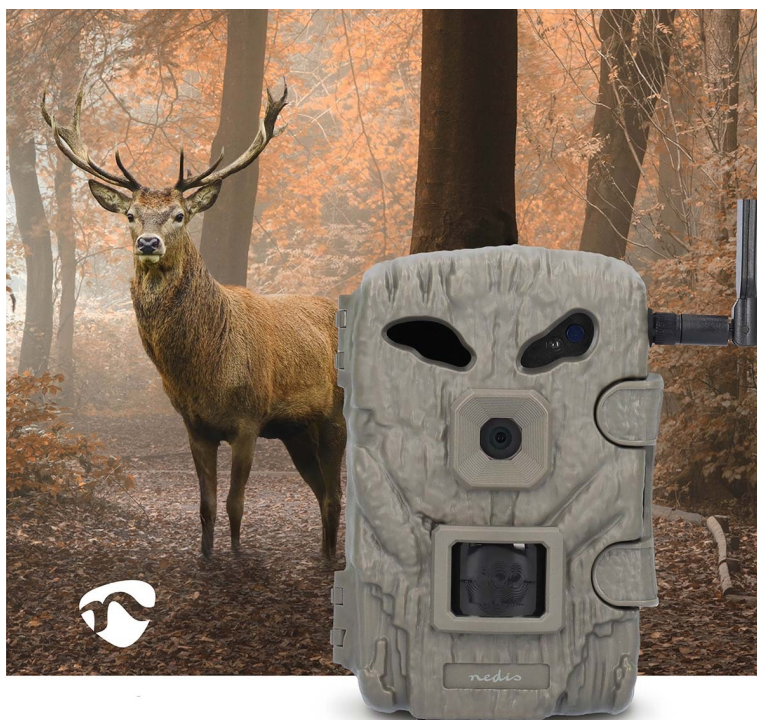

Popis

Nedis WCAM460GN - sledujte divokou přírodu

Fotopast Nedis WCAM460GN vám poslouží jako kamera pro zachycení divoké zvěře v přírodě. Využívá **technologie 4G** (umožňuje vložit SIM kartu s datovým tarifem), takže k pořízeným fotografiím a videím máte přístup buď přes své PC, nebo prostřednictvím smartphonu. Kamera je vybavena **2Mpx snímačem CMOS** a umožňuje zachytit záběry v komfortním rozlišení a **videa až ve Full HD kvalitě při 30 fps**.

Svým designem s maskovacím vzorem nevzbuduje zbytečnou pozornost a optimálně splyne s okolím. **Aplikace Camera Trap Wireless** pro zařízení s operačním systéme Android i iOS vám umožní spravovat nastavení kamery Nedis WCAM460GN na dálku. Najdete zde funkce jako **časovač**, **plánovač**, nastavení videa nebo **častosběru**.

Nedis WCAM460GN

Kompaktní fotopast s **2Mpx CMOS** snímačem, **mikrofonem** a **PIR** senzorem. Kvalitní noční záběry zajistí **IR přísvit** tvořený 4 LED s dosahem **až 15 m**. Mimo to je k dispozici **AV výstup** pro připojení k televizoru, **USB-C** konektor k přenosu dat do počítače a bezdrátové připojení **4G/LTE** pro pohodlnou správu či živý náhled prostřednictvím **mobilní aplikace**. Mobilní aplikace **Camera Trap Wireless** umožňuje vzdáleně spravovat nastavení kamery a snadno stahovat videa a snímky. V aplikaci lze nastavit zpoždění časových okruhů, nastavit časovač a plánování kalendáře, ale také různá nastavení videa. Kameru lze nakonfigurovat tak, aby fungovala pouze ve vybrané dny nebo během stanoveného času, což často předejde mnoha zbytečným záznamům. Díky maskovacímu vzoru a neviditelnému infračervenému přísvitu je kromě fotografování přírody vhodná i pro bezpečnostní účely. Mezi další výhody patří například také **1/4" závit pro stativ**. Fotopast je odolná vůči prachu i vodě dle **IP66** a bez problému funguje při teplotě od -20 °C do +70 °C.