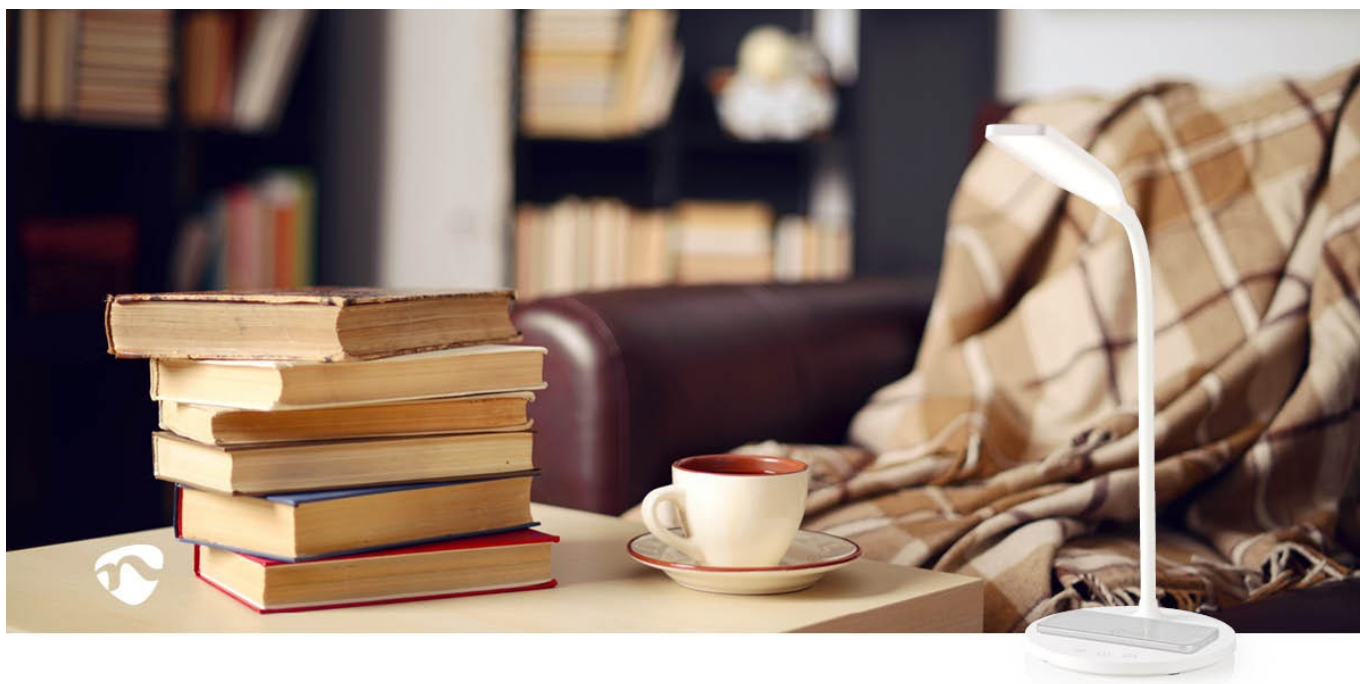

## Lampička Nedis LTLGQ4M2WT - nastavitelné LED osvětlení s Qi napájením

**Stolní LED lampička Nedis LTLGQ4M2WT** pro osvětlení přesně tam, kde potřebujete. Je ideální na pracovní stůl, nízkou komodu nebo noční stolek. Disponuje **36 LED diodami** pro jasné osvětlení a dotykovým ovládáním pro snadné nastavení světelného režimu - přirozené, studené teplé světlo. **Flexibilní rameno** vám umožní směřovat proud světla požadovaným směrem.

**Lampa Nedis LTLGQ4M2WT** nabízí také **funkci časovače**, a to až na 40 minut, což je optimální například na klidné večery s knihou, kdy už se vám nechce vstávat z postele. Mezi další přednosti patří funkce **bezdrátového nabíjení smartphonu ve standardu Qi**. Kompatibilní zařízení nabíjí **výkonem 15 W**, a tak je celý proces napájení nejen pohodlný, ale také rychlý.

### Nedis LTLGQ4M2WT 15 W s Qi bílá

LED stolní lampička s **naklápěcí konstrukcí** umožňuje nasměrovat světlo přesně tam, kam potřebujete. Pouhým stisknutím tlačítka si můžete zvolit barevnou teplotu od teplé bílé až po studenou. **Protiskuzové podložky** zajišťují stabilní umístění na stole. Lampička je navíc vybavena **bezdrátovou nabíječkou standardu Qi** s výkonem 15 W.