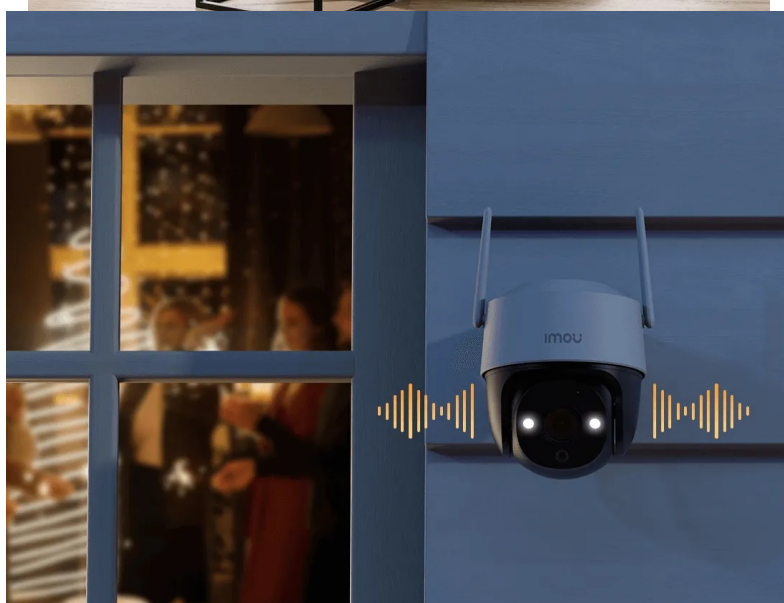

Stav: Nové zboží

Popis

Wi-Fi PTZ IP kamera Imou Cruiser SE+ 3MP - bezpečnost vždy pod kontrolou

Wi-Fi PTZ IP kamera Imou Cruiser SE+ 3MP, se kterou máte vnější prostor pod dohledem. **Konstrukce umožňuje otáčení a naklápění**, díky čemuž pokryje velký prostor a neunikne jí žádný kout. Kromě širokého rozhledu podporuje také **noční vidění v režimu Smart Color**, takže noční záběry zachytí realisticky a v barvách.

Mezi další přednosti patří funkce **8x digitálního zoomu** pro přiblížení objektů a lepší zaměření detailů. **IP kamera Imou Cruiser SE+** podporuje chytré sledování v kombinaci s **aktivním odstrašením** představuje efektivní ochranu před nezvanou návštěvou.

Zabudovaný mikrofón s reproduktorem umožní komunikovat s dětmi a dalšími rodinnými příslušníky, ať jste kdekoli. Stačí k tomu jenom aplikace a **propojení skrze Wi-Fi**. Díky konstrukci se **stupněm krytí IP66** je kamera chráněna proti vnějším povětrnostním vlivům, dešti, slunci chladu apod. a je možno ji provozovat celoročně.

Imou Cruiser SE+ 3 Mpx

Wi-Fi PTZ IP kamera Imou Cruiser SE+ přináší živý monitoring v křišťálově čisté kvalitě. Komprese **H.265** snižuje nároky na přenos dat a úložiště. Zorný **úhel 82°** poskytuje výhled na větší část prostranství a efektivně redukuje slepá místa. Pro nahrávání zřetelného videa i v naprosté tmě disponuje kamera **Smart Color s nočním režimem s IR přisvícením** do vzdálenosti až 30 m. Kamera disponuje detekcí pohybu a osoby. O narušení prostoru se ihned dozvíte skrze **notifikaci**, kterou kamera zašle do vašeho mobilního telefonu prostřednictvím **aplikace Imou Life**. Ta mimo jiné umožňuje pohodlnou vzdálenou správu, ovládní kamery, živý náhled či přehrávání záznamu. Díky voděodolnému krytu dle **IP66** nabízí kamera jak vnitřní, tak i venkovní možnost použití.