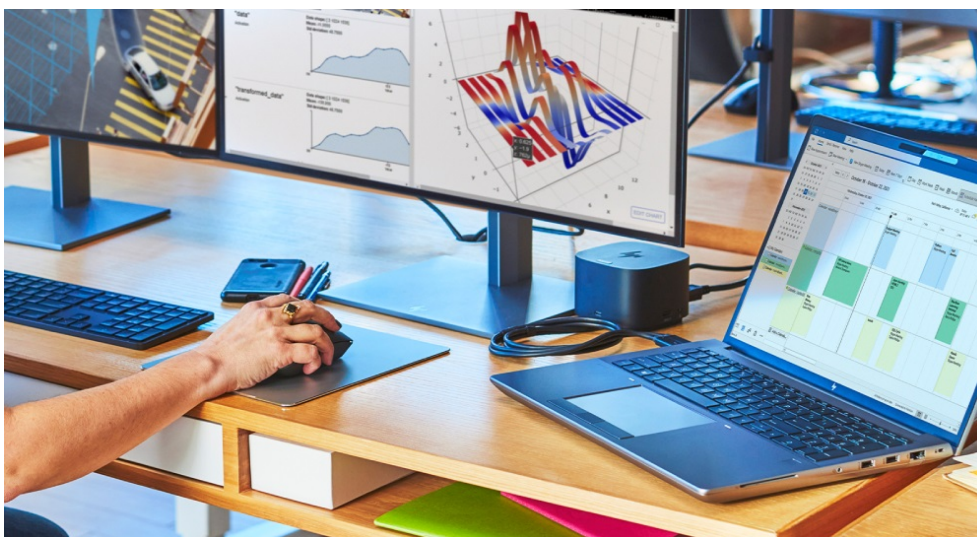

### Notebook HP ZBook Fury 16 G11 - má na starosti ty nejnáročnější projekty

**HP ZBook Fury 16 G11** představuje další generaci pracovních stanic, které se vměstnají do rozměrů notebooku. Tento model ve velmi výkonné konfiguraci je určen pro náročnou pracovní činnost a provoz profesionálního softwaru. Je osazen procesorem **Intel Core i7 čtrnácté generace** a ve spojení s **obří 32GB RAM typu DDR5** se vyrovná i s **extrémním multitaskingem**. Výpočetní výkon doplňuje dedikovaná grafická karta **NVIDIA RTX 1000** pro provoz pokročilého grafického softwaru a úkony, jako renderování, design, editace a další činnosti spojené s vašimi projekty.

Ve výbavě naleznete například **čtečku otisku prstů** pro rychlé a bezpečné přihlášení vaší osoby a ochranu citlivých dat. Nechybí **5Mpx IR webkamera** či **čtečka Smart karet**. O kvalitní audio se starají **reproduktory Poly Studio**, samozřejmostí je také bohatá konektivita pro zvýšenou flexibilitu a práci s periferními zařízeními. Náročné aplikace a objemné soubory otevřete během okamžiku díky **SSD jednotce s velkou kapacitou úložiště 1 TB**. Displej s úhlopříčkou 16 palců a **WUXGA rozlišení** pokrývá **100 % sRGB barevného spektra**, a tak na velké ploše zobrazíte v potřebné kvalitě a bohatých barvách.

## HP ZBook Fury 16 G11

Základem notebooku je 20jádrový procesor **Intel Core i7-14700HX**, pracující na frekvenci 2,1 GHz, doplněný **32 GB** operační paměti. Vybaven je **16"** matným displejem s **WUXGA** rozlišením 1920 x 1200 bodů. Obrazová data má na starosti grafická karta **NVIDIA RTX 1000** se 6 GB vlastní paměti. Pro data je k dispozici **SSD disk** s kapacitou **1 TB**. Vybaven je 5Mpx IR webkamerou, **čtečkou otisku prstů**, čtečkou čipových karet a podsvícenou klávesnicí. Samozřejmostí je bezdrátové připojení **Wi-Fi a Bluetooth**. Notebook je dodáván s předinstalovaným operačním systémem **Windows 11 Pro**.