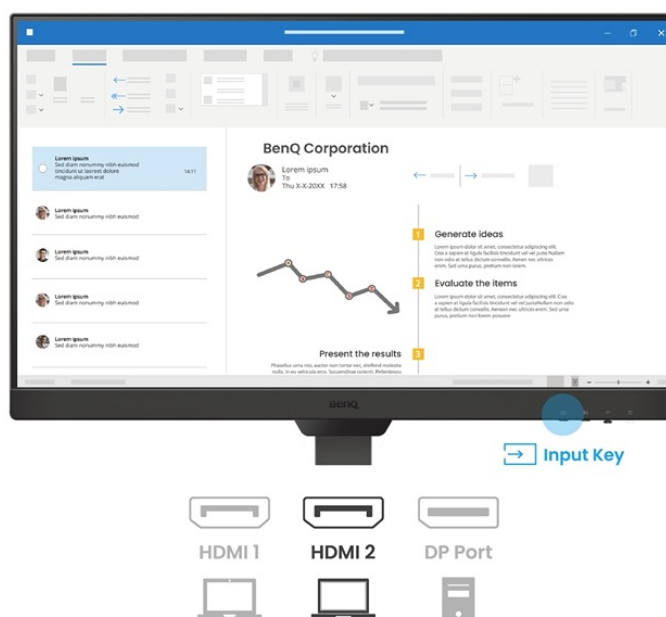

BenQ BL2790T - všechny pracovní potřeby, jeden displej

S monitorem BenQ BL2790T dokážete čelit každé pracovní výzvě. Vyznačuje se potřebnou **ergonomií pro nastavení do výšky či úhlu otočení až o 90°**. Díky tomu se přizpůsobí všem vašim potřebám ohledně pohodlí a umožní vám efektivně pracovat po celý den. Displej dosahuje **úhlopříčky 27"** a ostrého **Full HD rozlišení**. PC aplikace, internetové stránky, dokumenty a multimediální obsah tak zobrazí jasně a ostře.

Displej se může pochlubit **technologíí IPS** pro vykreslování obsahu v širokých pozorovacích úhlech nebo **99% pokrytím sRGB barevné palety**. To znamená produkci živých a realistických barev, které oceníte nejenom při práci s obrázky a běžné editaci, ale také třeba streamování videí či jen čtení textů. S další výbavy stojí za to zmínit například **zabudované reproduktory**, které se postarají o ozvučení o plnohodnotné ozvučení.

BenQ BL2790T

LED monitor s úhlopříčkou **27"** a Full HD rozlišením **1920 × 1080** bodů. Nabízí kontrastní poměr **1300 : 1**, jas **250 cd/m²**, dobu odezvy **5 ms** a pokrytí 99 % sRGB barevné palety. Použitá technologie **IPS** nabízí pozorovací úhly 178° horizontálně i vertikálně. Monitor disponuje **VESA uchycením** a integrovanými **stereo reproduktory** s celkovým výkonem **4 W**. Monitor disponuje také speciálním režimem **Eye-Care**, který šetří vaše oči tím, že upravuje jas obrazovky dle změny světla v prostředí. Potěší také výškově nastavitelný stojan a funkce **Pivot**, která umožňuje otočení obrazovky o 90°.

Součástí balení je HDMI kabel.

ZÁKLADNÍ SPECIFIKACE

Typ panelu: IPS

Úhlopříčka: 27"

Poměr stran: 16 : 9

Rozlišení: 1920 × 1080 px

Kontrastní poměr: 1300 : 1

Doba odezvy: 5 ms