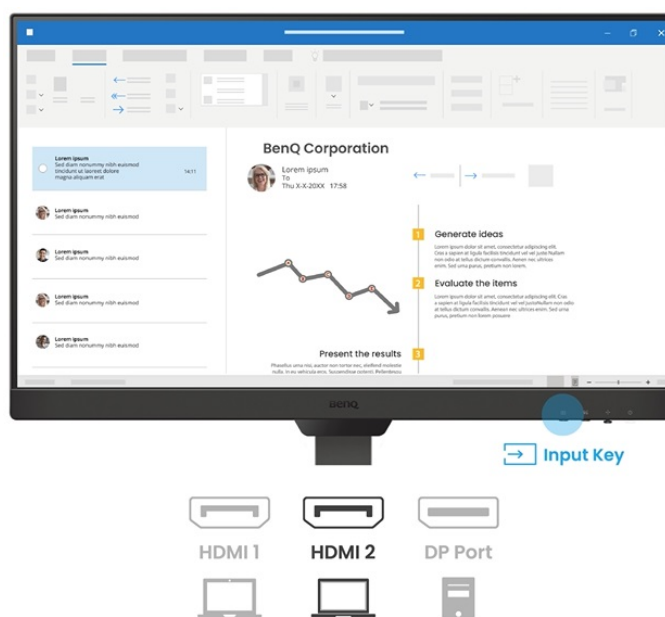

BenQ BL2490T - všechny pracovní potřeby, jeden displej

S monitorem BenQ BL2490T dokážete čelit každé pracovní výzvě. Vyznačuje se potřebnou **ergonomií pro nastavení do výšky či úhlu otočení až o 90°**. Díky tomu se přizpůsobí všem vašim potřebám ohledně pohodlí a umožní vám efektivně pracovat po celý den. Displej dosahuje **úhlopříčky 23,8"** a ostrého **Full HD rozlišení**. PC aplikace, internetové stránky, dokumenty a multimediální obsah tak zobrazí jasně a ostře.

Displej se může pochlubit **technologíí IPS** pro vykreslování obsahu v širokých pozorovacích úhlech nebo **99% pokrytím sRGB barevné palety**. To znamená produkci živých a realistických barev, které oceníte nejenom při práci s obrázky a běžné editaci, ale také třeba streamování videí či jen čtení textů. S další výbavy stojí za to zmínit například **zabudované reproduktory**, které se postarají o ozvučení o plnohodnotné ozvučení.

BenQ BL2490T

LED monitor s úhlopříčkou **23,8"** a Full HD rozlišením **1920 × 1080** bodů. Nabízí kontrastní poměr **1300 : 1**, jas **250 cd/m²**, dobu odezvy **5 ms** a pokrytí 99 % sRGB barevné palety. Použitá technologie **IPS** nabízí pozorovací úhly 178° horizontálně i vertikálně. Monitor disponuje **VESA uchycením** a integrovanými **stereo reproduktory** s celkovým výkonem **4 W**. Monitor disponuje také speciálním režimem **Eye-Care**, který šetří vaše oči tím, že upravuje jas obrazovky dle změny světla v prostředí. Potěší také výškově nastavitelný stojan a funkce **Pivot**, která umožňuje otočení obrazovky o 90°.

Součástí balení je HDMI kabel.

ZÁKLADNÍ SPECIFIKACE

Typ panelu: IPS

Úhlopříčka: 23,8"

Poměr stran: 16 : 9

Rozlišení: 1920 × 1080 px

Kontrastní poměr: 1300 : 1

Doba odezvy: 5 ms