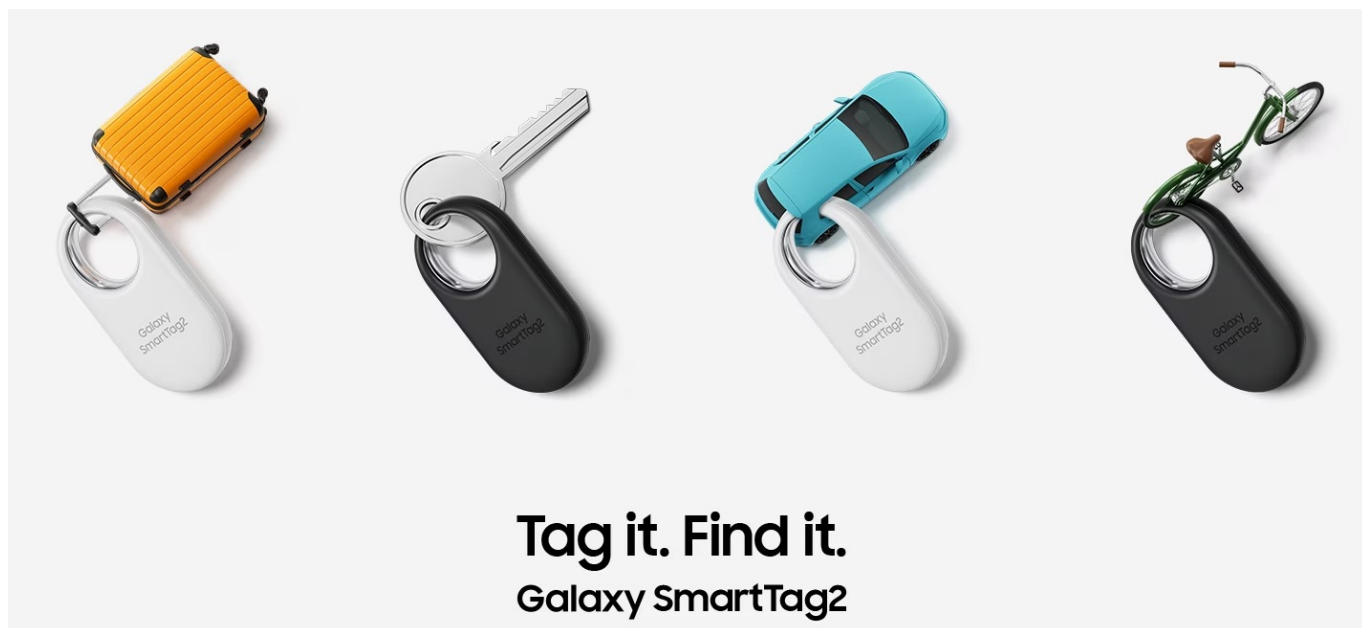

SAMSUNG GALAXY SMARTTAG2 BÍLÝ

Cena celkem:	892 Kč (bez DPH: 737 Kč)
Běžná cena:	981 Kč
Ušetříte:	89 Kč
Kód zboží:	MOPSAM1246
Part No.:	EI-T5600BWEGEU
Záruka:	12 měs.
Stav:	Nové zboží

Popis

Jednoduchý dohled na vašimi cennostmi s lokátorem Samsung Galaxy SmartTag2

Lokátor **Samsung Galaxy SmartTag2**, se kterým snadno najdete svoje cennosti, když vám zmizí z dohledu. Vyznačuje se **dlouhou výdrží baterie až 500 dní** a odolnou konstrukcí se **stupněm krytí IP67**, takže je chráněn proti vodě i prachu. Klíče, peněženka, batoh, kufr a další předměty či zavazadla nyní najdete mnohem jednodušeji.

Lokalizační přívěšek Samsung Galaxy SmartTag2 vám může pomoci s nalezením zcela ztracených předmětů, které najde někdo další. Do lokátoru **Samsung Galaxy SmartTag2** lze zadat základní informace, které se pomocí technologie **NFC** zobrazí na displeji smartphonu, aby vás poctivý nálezcce mohl jednoduše kontaktovat.

Samsung Galaxy SmartTag2 bílý

Lokalizační přívěšek založený na technologii **Bluetooth** je praktickou pomůckou při hledání ztracených předmětů. Spolupracuje s aplikací **SmartThings (funkce Find)**, pomocí které jej můžete snadno vyhledat. Vyměnitelná baterie typu CR2032 udrží SmartTag2 **v provozu až 500 dní**. Navíc plně vyhovuje certifikaci **IP67** a je tak **odolný vůči prachu či polité vodou**. Lokátor má horní výřez, takže jej lze snadno připevnit na klíče nebo šňůrku.