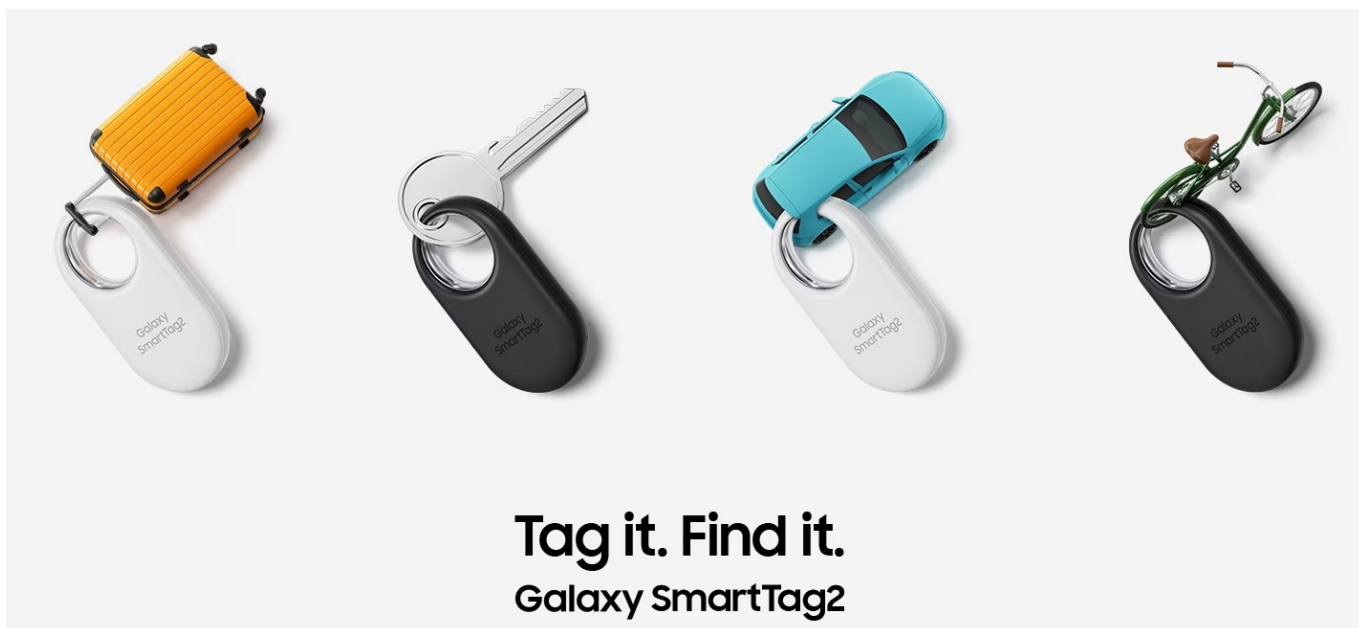

SAMSUNG GALAXY SMARTTAG2 ČERNÝ

Cena celkem:	892 Kč (bez DPH: 737 Kč)
Běžná cena:	981 Kč
Ušetříte:	89 Kč
Kód zboží:	MOPSAM1245
Part No.:	EI-T5600BBEGEU
Záruka:	12 měs.
Stav:	Nové zboží

Popis

Jednoduchý dohled na vašimi cennostmi s lokátorem Samsung Galaxy SmartTag2

Lokátor **Samsung Galaxy SmartTag2**, se kterým snadno najdete svoje cennosti, když vám zmizí z dohledu. Vyznačuje se **dlouhou výdrží baterie až 500 dní** a odolnou konstrukcí se **stupněm krytí IP67**, takže je chráněn proti vodě i prachu. Klíče, peněženka, batoh, kufr a další předměty či zavazadla nyní najdete mnohem jednodušeji.

Lokalizační přívěšek Samsung Galaxy SmartTag2 vám může pomoci s nalezením zcela ztracených předmětů, které najde někdo další. Do lokátoru **Samsung Galaxy SmartTag2** lze zadat základní informace, které se pomocí technologie **NFC** zobrazí na displeji smartphonu, aby vás poctivý nálezce mohl jednoduše kontaktovat.

Samsung Galaxy SmartTag2 černý

Lokalizační přívěšek založený na technologii **Bluetooth** je praktickou pomůckou při hledání ztracených předmětů. Spolupracuje s aplikací **SmartThings (funkce Find)**, pomocí které jej můžete snadno vyhledat. Vyměnitelná baterie typu CR2032 udrží SmartTag2 **v provozu až 500 dní**. Navíc plně vyhovuje certifikaci **IP67** a je tak **odolný vůči prachu či polité vodou**. Lokátor má horní výřez, takže jej lze snadno připevnit na klíče nebo šňůrku.