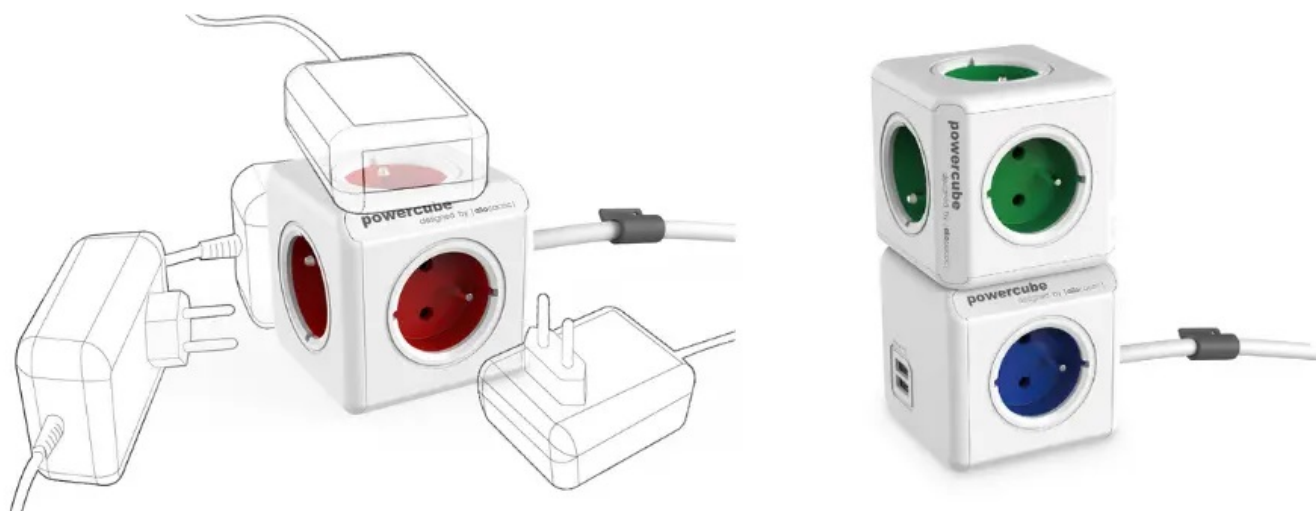

CUBENEST POWERCUBE EXTENDED 1,5M BÍLO-ZELENÁ

Cena celkem:	370 Kč (bez DPH: 306 Kč)
Běžná cena:	407 Kč
Ušetříte:	37 Kč
Kód zboží:	CUBAD0016
Part No.:	PC320GN
Záruka:	24 měs.
Stav:	Nové zboží

Popis

Cubenest PowerCube Extended - praktická zásuvka pro vícečetné nabíjení

Stylová napájecí zásuvka Cubenest PowerCube Extended, která podporuje nejenom spolehlivé nabíjení zařízení, ale také **lepší organizaci kabelů**. Vyznačuje se **kompaktními rozměry** a praktickým designem, který nezabere příliš mnoho místa a má důmyslně rozmístěné **5 zásuvek**. Díky tomu nedochází k blokování jednotlivých adaptérů a **všech pět zařízení můžete napájet současně**.

Ideálně se tak přizpůsobí potřebám vaší domácnosti. Model prošel **bezpečnostními testy** a splňuje **certifikace** pro bezpečné používání. Samozřejmostí je **dětská pojistka** a výroba z odolného ABS plastu. Zásuvka **Cubenest PowerCube Extended** najde své uplatnění **v kanceláři i domácnosti**, kde se vyskytuje větší počet spotřebičů na jednom místě – například kuchyně, obývací pokoj. Tento model je navíc vybaven **1,5m prodlužovacím kabelem**, takže zásuvky můžete lépe umístit v daném prostoru.

Cubenest PowerCube Extended 1,5m bílo-zelená

Cubenest PowerCube Extended je unikátní **kombinací pěti zásuvek a 1,5m prodlužovacího kabelu** v kompaktním a stylovém těle pro napájení vašich zařízení. Promyšlené rozmístění zásuvek zajišťuje, že se nabíječky nebo objemné adaptéry navzájem neblokuje.