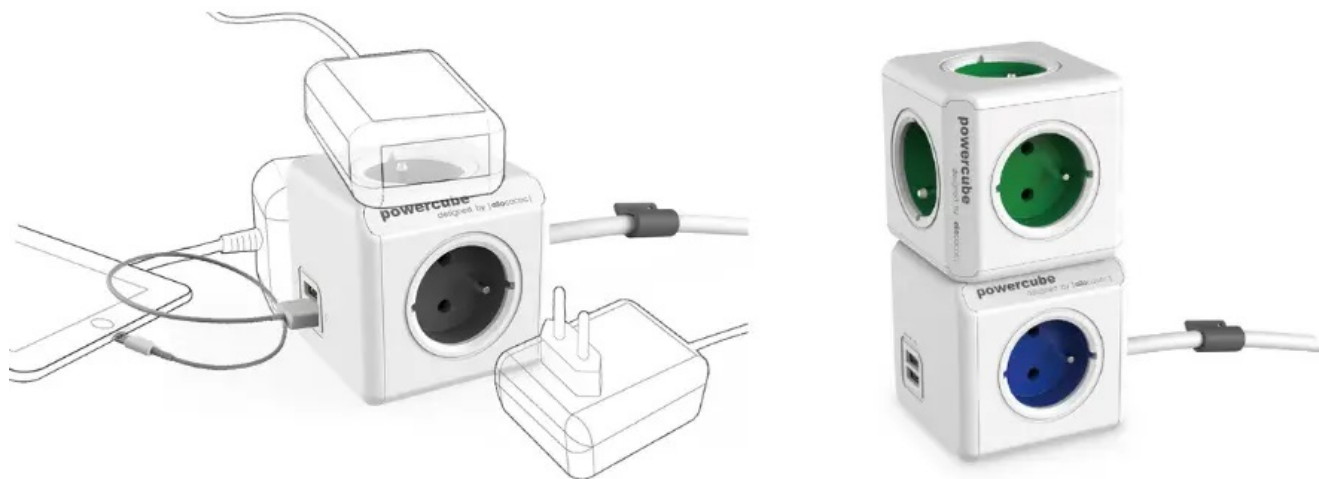

## CUBENEST POWERCUBE EXTENDED USB PD 20W 1,5M BÍLO-ŠEDÁ

Cena celkem:	<b>596 Kč</b> <b>(bez DPH: 493 Kč)</b>
Běžná cena:	<b>656 Kč</b>
Ušetříte:	<b>60 Kč</b>
Kód zboží:	CUBAD0008
Part No.:	PC420GY
Záruka:	24 měs.
Stav:	Nové zboží

## CubeneSt PowerCube Extended - stylová zásuvka pro univerzální nabíjení

Nová generace **napájecí zásuvky CubeneSt PowerCube Extended**, která podporuje nejenom spolehlivé nabíjení zařízení, ale také **lepší organizaci kabelů**. Pro napájení využívá inovativní **technologie PD - Power Delivery** a umožňuje stabilní a rychlý přísun energie o **výkonu až 20 W**. Díky tomu je napájení smartphonu, tabletu, notebooku a dalších zařízení výrazně zkráceno. **CubeneSt PowerCube Extended** se vyznačuje originálním designem, který obsahuje **dvojici portů USB (USB-A a USB-C)** a 4 zásuvky v **kompaktním provedení**.

Umístění zásuvek je navrženo tak aby nedocházelo k blokadě jednotlivých adaptérů. Všechny dostupné zásuvky a porty tak můžete využívat najednou. **Model CubeneSt PowerCube Extended** je zhotoven z **odolného plastu, certifikována** a samozřejmě vybaven **dětskou pojistkou**. Představuje praktické i designové řešení do domácnosti i kanceláře. Model CubeneSt PowerCube Extended je vybaven **prodlužovacím kabelem o délce 1,5 metrů**, takže zásuvky mnohem lépe umístíte v prostoru, například nad i pod stůl, za monitor apod.

### Cubenest PowerCube Extended USB PD 20 W 1,5 m

Cubenest PowerCube Extended je unikátní **kombinací čtyř zásuvek, jednoho portu USB, jednoho USB-C a 1,5m prodlužovacího kabelu** v kompaktním a stylovém těle pro nabíjení vašich zařízení. Technologie **Power Delivery 3.0** nabízí inteligentní a rychlé nabíjení s automatickým přizpůsobením výkonu **až do 20 W** v režimech 5, 9 a 12 V. Promyšlené rozmístění zásuvek zajišťuje, že se nabíječky nebo objemné adaptéry navzájem neblokují. Samozřejmostí je tepelná, přepětová, proudová a zkratová ochrana.