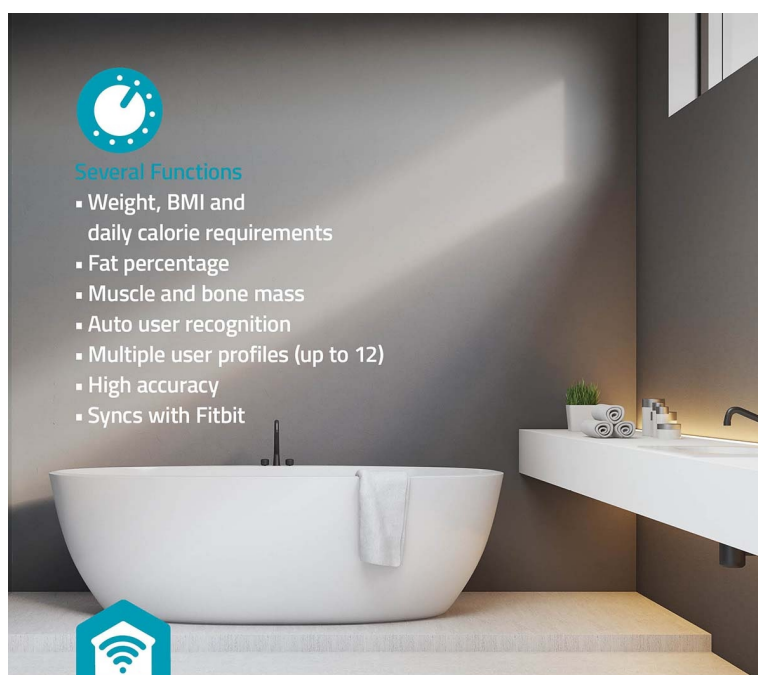

Chytrá osobní váha Nedis BTHPS11WT, která vám pomůže s hubnutím a péčí o vaše zdraví. Kromě hmotnosti vám umožní také vysoce **komplexní analýzu vašeho těla**. Nabízí 16 měřicích funkcí, mezi nimiž nechybí **výpočet kalorií, procent tuku, BMI, svalové hmoty a dalších** atributů. Ve spojení s **mobilní aplikací Nedis SmartLife** můžete naměřená data dlouhodobě analyzovat ve formě grafů a sledovat vývoj.

Díky této vizualizaci získáte další motivaci pokračovat v nastolené cestě. Váha **Nedis BTHPS11WT** je dále vybavena LED displejem, který je dobře čitelný, nebo funkcí rozpoznání uživatele. Podporuje **až 12 uživatelských profilů**, takže je vhodná pro celou rodinu nebo třeba malé sportovní skupiny. Nášlapná deska je **vyztužena tvrzeným sklem**, které zajistí bezpečnost a zvýšenou odolnost. V rozích se nacházejí tenzometrické senzory pro přesné hodnoty měření.

Wi-Fi

App control

16 measurement functions

Nedis SmartLife

Large data storage

Several Functions

- Weight, BMI and daily calorie requirements
- Fat percentage
- Muscle and bone mass
- Auto user recognition
- Multiple user profiles (up to 12)
- High accuracy
- Syncs with Fitbit

Nedis SmartLife

Nedis BTHPS11WT

Chytrá osobní váha dokáže kromě tělesné hmotnosti zaznamenat také **BMI, tělesný tuk, objem vody, kostní hmotnost, svalová hmotnost, obsah soli v kostech, bílkoviny, svaly, index viscerálního tuku, podkožní tuk, štíhlá tělesná hmotnost, tělesný věk, somatotyp, BMR a AMR**. Po propojení s aplikací podporuje ukládání dat k až **12 uživatelům**. Aplikace také podporuje sledování grafů za delší časové období. To usnadňuje detekci změn hmotnosti a pomáhá tak k odhalování možných zdravotních problémů nebo motivuje k dodržování správné životosprávy. Váha disponuje elegantním **tvrzeným sklem**, které chrání a zároveň zvýrazňuje hlavní podsvícený displej.