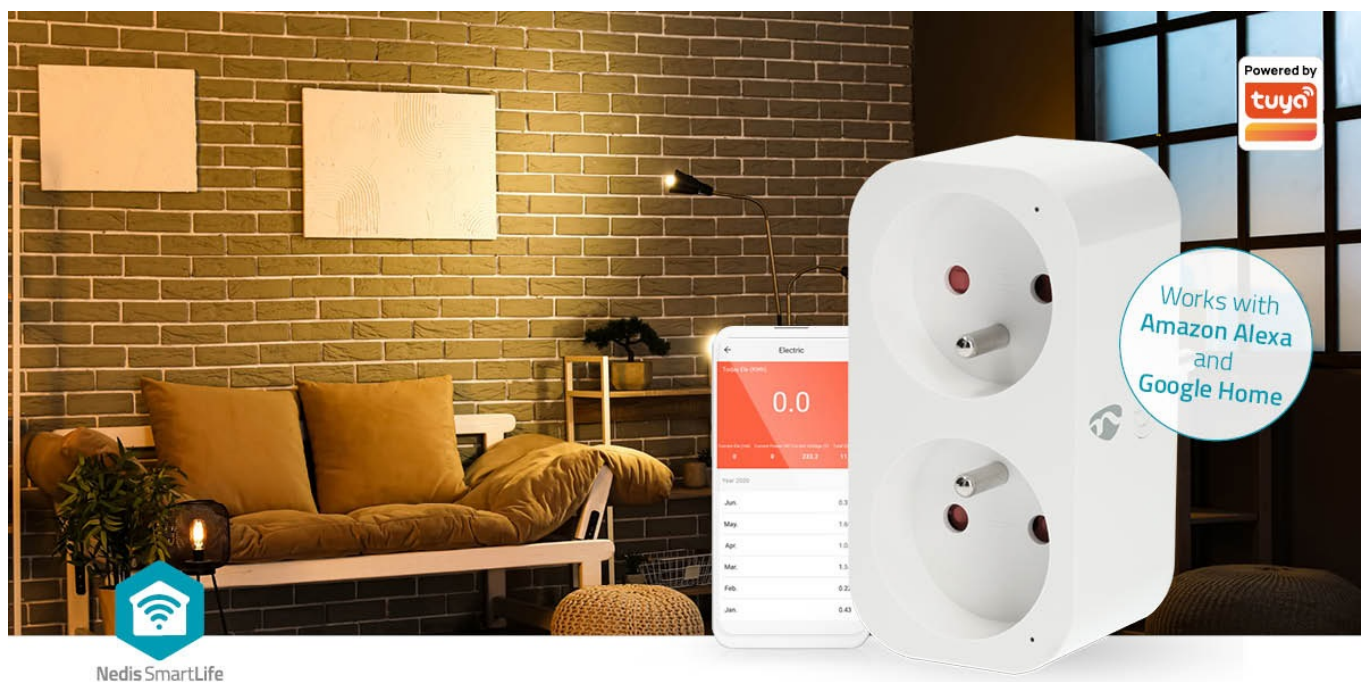

## NEDIS WIFIP141EWT

Cena celkem:	<b>899 Kč</b> <b>(bez DPH: 743 Kč)</b>
Běžná cena:	<b>989 Kč</b>
Ušetříte:	<b>90 Kč</b>
Kód zboží:	DAZNED1050
Part No.:	WIFIP141EWT
Záruka:	24 měs.
Stav:	Nové zboží

### Nedis WIFIP141EWT - Wi-Fi zásuvka do chytré domácnosti

**Chytrá Wi-Fi zásuvka Nedis WIFIP141EWT** pro jednoduché **ovládání kompatibilních zařízení pomocí smartphonu**. Je vhodná pro ovládání připojených světel, ventilátorů, rychlovarné konvice, vyhřívané příkrývky apod. Podporuje také hlasové příkazy skrze **Google Home** nebo **Amazon Alexa**. Zásrčka obsahuje rovnou 2 zásuvky, což zvyšuje flexibilitu připojených zařízení. **Chytrá zásuvka Nedis WIFIP141EWT** je ideální do každé moderní domácnosti.

### Nedis WIFIP141EWT

Chytrá Wi-Fi zásuvka je navržena k **ovládání elektrických spotřebičů** do max. zátěže 16 A vzdáleně odkudkoliv přes internet. Můžete tak například vzdáleně vypnout světla, zapnout kotel, ovládat kávovar či pračku apod. Samozřejmostí je možnost nastavení **časových harmonogramů** pro zapnutí spotřebičů. Integrovaný **wattmetr** umožňuje sledovat aktuální i dřívější naměřené hodnoty spotřeby chytré zásuvky. Kromě toho můžete wattmetr nastavit jako spouštěč k ovládání jiných chytrých zařízení nebo k zaslání zprávy na telefon, která vás informuje o dokončení praní nebo o tom, že pračka spotřebovává více energie než obvykle, což může naznačovat nutnost provedení údržby. Obě zásuvky mohou **nezávisle napájet a ovládat připojená zařízení**. Ovládání probíhá skrze bezplatnou aplikaci **Smart Life**, stiskem tlačítka na boční straně nebo pomocí hlasových asistentů **Amazon Alexa, Google Home a Apple Siri**.

Zásuvku lze spárovat s jinými produkty rodiny **Nedis SmartLife** a vytvořit tak inteligentní domácnost.