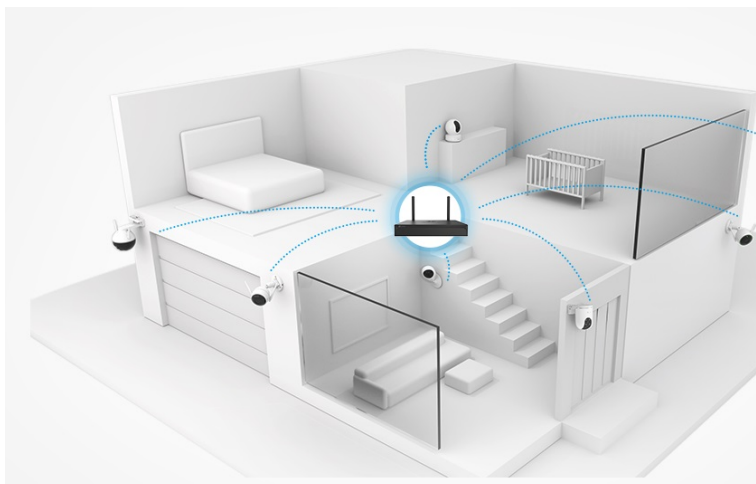

Záznamové zařízení EZVIZ X5S-8W, které je navrženo pro tvorbu bezpečnostních systémů s více kamerami. Podporuje **kontinuální provoz a nahrávání v režimu 24/7** a umožní vám bezpečné ukládání klíčových záběrů. Nabízí **pozici SATA** pro pevný disk s **maximální kapacitou 8 TB**. Díky tomu podporuje obří úložiště pro uchování videí ve vysokém rozlišení. Samozřejmostí je příjem videa a dalších souborů z několika kamer současně. Zařízení **EZVIZ X5S-4W pro 8 kamer** disponuje výstupy **HDMI** a **VGA**, které vám umožní připojení k přídavnému monitoru. Usnadní tak sledování obrazu z více kamer na jedné ploše a přináší celkové zpřehlednění situace.

EZVIZ X5S-8W

Záznamové zařízení pro připojení **8 IP kamer** s rozlišením **až 5 Mpx (3K)**. Dekódování **H.265** snižuje datový tok při zachování maximální kvality. K dispozici je **jedna pozice pro SATA pevný disk** s kapacitou **až 8 TB**. Disponuje bezdrátovým připojením **Wi-Fi** pro přímé připojení bezdrátových kamer. Aplikace **EZVIZ** umožňuje snadnou správu záznamů a kamer.

Kompatibilní pouze s kamerami, které splňují standard **ONVIF**.

Součástí balení je napájecí adaptér, USB myš a sada šroubů pro montáž pevného disku.

ZÁKLADNÍ SPECIFIKACE

Počet kanálů: 8

Podporovaná rozlišení: 3K, 2K+, 2K, 1080p, UXGA, 720p, VGA, 4CIF, 2CIF, CIF, QCIF