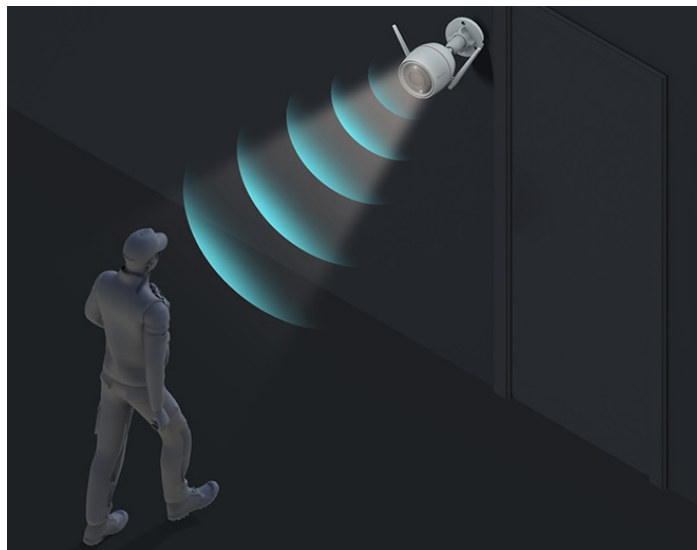

Bezdrátová IP kamera EZVIZ H3c 3K pro dohled nad venkovním prostorem budov. Disponuje výkonným snímačem, který produkuje obraz v ostrých detailech a je vhodný pro monitorování i v rozlehlých prostředích. Uplatní se při nepřetržitém **snímání v režimu 24/7** a rozlišení osob a vozidel od ostatních objektů díky algoritmům **umělé inteligence**.

EZVIZ H3c 3K

Venkovní bezdrátová IP kamera nabízí snímač **1/2,7" CMOS** s rozlišením **5 Mpx**, který je schopný snímat video v rozlišení **2880 × 1620** při **30 fps**. Pro případ zhoršených světelných podmínek je přítomen **IR přísvit** do vzdálenosti **30 m** a bílý LED přísvit pro pořizování barevných záznamů v noci. Komprese **H.265/H.264** snižuje nároky na přenos dat a úložiště. Natočené záznamy je možné ukládat na **microSD kartu** do kapacity až 512 GB, nebo odesílat na cloudové úložiště (na základě předplatného). Součástí kamery je integrovaný **reproduktor a mikrofon**, který umožní kvalitní oboustrannou komunikaci. **Aktivní zastrašení** v podobě stroboskopického světla a zvukového alarmu pak varuje případné narušitele. Propojení kamery pomocí aplikace v mobilním zařízení umožní pohodlný vzdálený přístup, pořizování záznamů či fotografií nebo upozornění v případě **detekce pohybu**. Mezi další užitečné funkce patří například **rozpoznávání lidské postavy a vozidla** pomocí umělé inteligence, přizpůsobitelná oblast detekce pohybu, možnost **zahájit videohovor zamávním do kamery** či kompatibilita s hlasovými asistenty **Google Assistant a Amazon Alexa**. Připojení lze jednoduše realizovat jak drátově prostřednictvím **RJ-45** konektoru, tak bezdrátově skrze **Wi-Fi**. Díky voděodolnému krytu dle **IP67** nabízí jak vnitřní, tak i venkovní možnost použití.