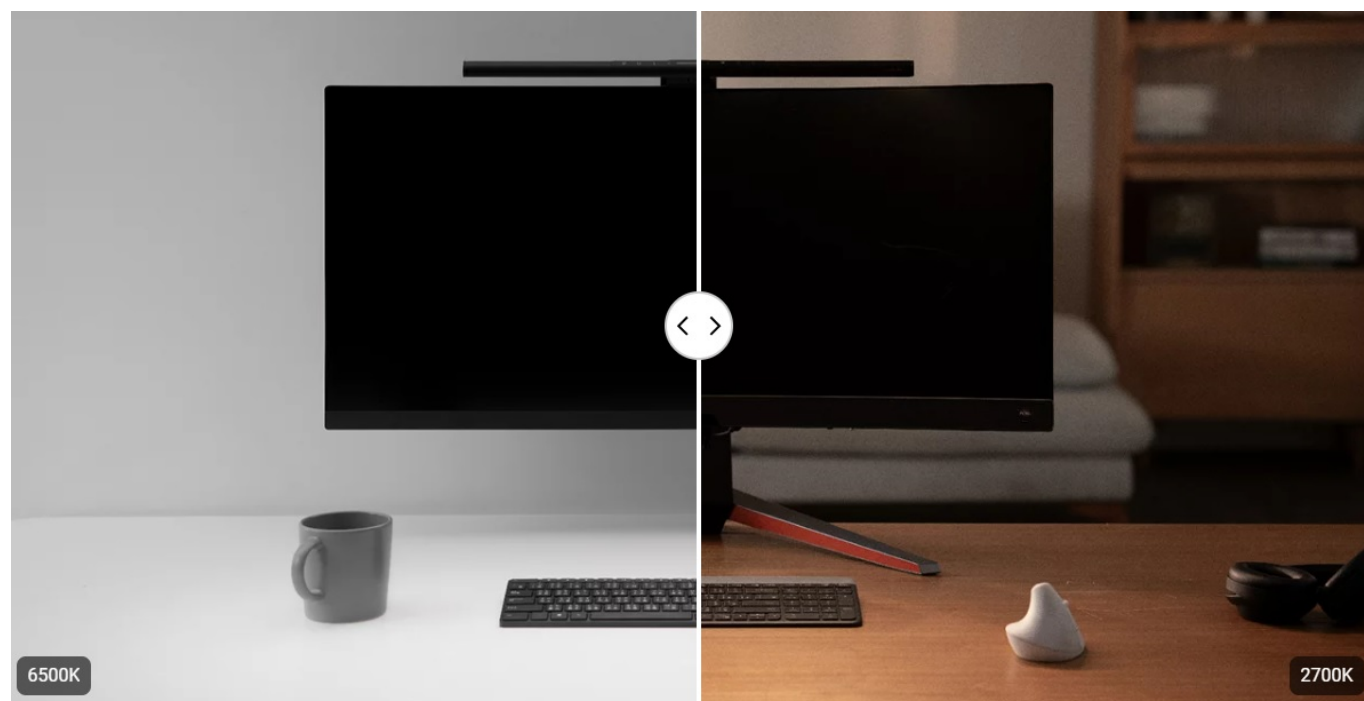

## BenQ ScreenBar Pro - nastavitelné osvětlení pro každou pracovní plochu

**LED lampička BenQ ScreenBar Pro** k monitoru počítače. Postará se o komfortní osvětlení v bezprostředním pracovní okolí a umožní vám pohodlně sledovat displej za slabého světla v místnosti nebo ve večerních hodinách. Lampička BenQ ScreenBar Pro je vybavena **technologíí ASYM-Light 3. generace**, která zajišťuje optimální intenzitu jasu **bez nežádoucích odlesků nebo oslnění**.

Svým designem podporuje **ultraširoké osvětlení** a proud světla se rozprostře jak po ultraširokoúhlém, tak duálním monitoru. **Patentovaný design svorky** zajistí bezpečné a stabilní uchycení k displeji, ať je obrazovka v zadní části plochá, nebo vypouklá. V přední části je LED lampička **BenQ ScreenBar Pro** vyvýšena, aby neblokovala webkameru. Uplatní se tak rovněž s **monitory s ultratenkými rámečky**.

### BenQ ScreenBar Pro

LED lampička pro elektronické čtení se speciálně navrženým **klipem pro uchycení na monitor**. **Asymetrický optický design** osvětluje pouze stůl a nesvítí na obrazovku, čímž eliminuje nepříjemné odlesky. **Naklápěcí konstrukce** navíc umožňuje nasměrovat světlo přesně tam, kam potřebujete. Oproti klasické lampičce tak poskytuje rovnoměrně rozptýlené osvětlení po celé vaší pracovní ploše. Pomocí **dotykového ovládání** lze přesně nastavit jas i barevnou teplotu. Lampička je také vybavena snímačem, který **automaticky reguluje jas** na základě aktuálního okolního osvětlení. K napájení lze využít