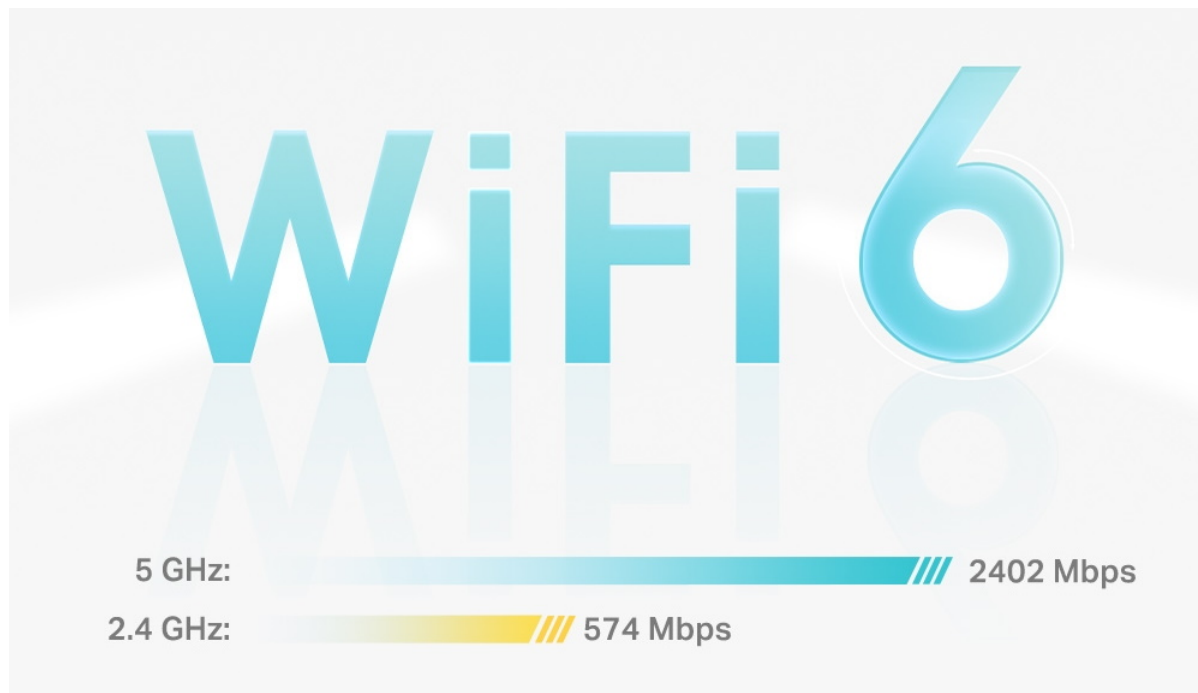

TP-LINK DECO X55 3KS

Cena celkem:	7 425 Kč (bez DPH: 6 137 Kč)
Běžná cena:	8 168 Kč
Ušetříte:	743 Kč
Kód zboží:	NAATPL1148
Part No.:	Deco X55(3-pack)
Záruka:	36 měs.
Stav:	Nové zboží

Popis

TP-Link Deco X55 3 ks

AX3000 Mesh Wi-Fi 6 systém pro celou domácnost.

Deco X55 využívá systém více jednotek k dosažení bezproblémového celoplošného Wi-Fi pokrytí - **eliminuje slabé oblasti signálu** jednou provždy! Pro pokrytí menších oblastí může jednotka fungovat i samostatně. Díky technologii **Deco Mesh** spolupracují jednotky na vytvoření jednotné sítě s jediným názvem sítě.

Systém jednotek Deco X55 poskytuje rychlé a stabilní spojení rychlostí **až 3000 Mb/s** s podporou standardu **802.11ax (Wi-Fi 6)** a je tak ideální pro pokrytí celé domácnosti bezdrátovým signálem. Mezi další výhody patří také **kompatibilita s hlasovým ovládáním Amazon Alexa**.

Balení obsahuje tři jednotky, které pokryjí **až 600 m²**.

- **Rychlejší připojení:** Wi-Fi 6 dosahuje rychlosti až 3 000 Mb/s - 2402 Mb/s v pásmu 5 GHz a 574 Mb/s v pásmu 2,4 GHz.
- **Připojte více zařízení:** Technologie OFDMA a MU-MIMO zčtyřnásobují kapacitu a umožňují současný přenos na více