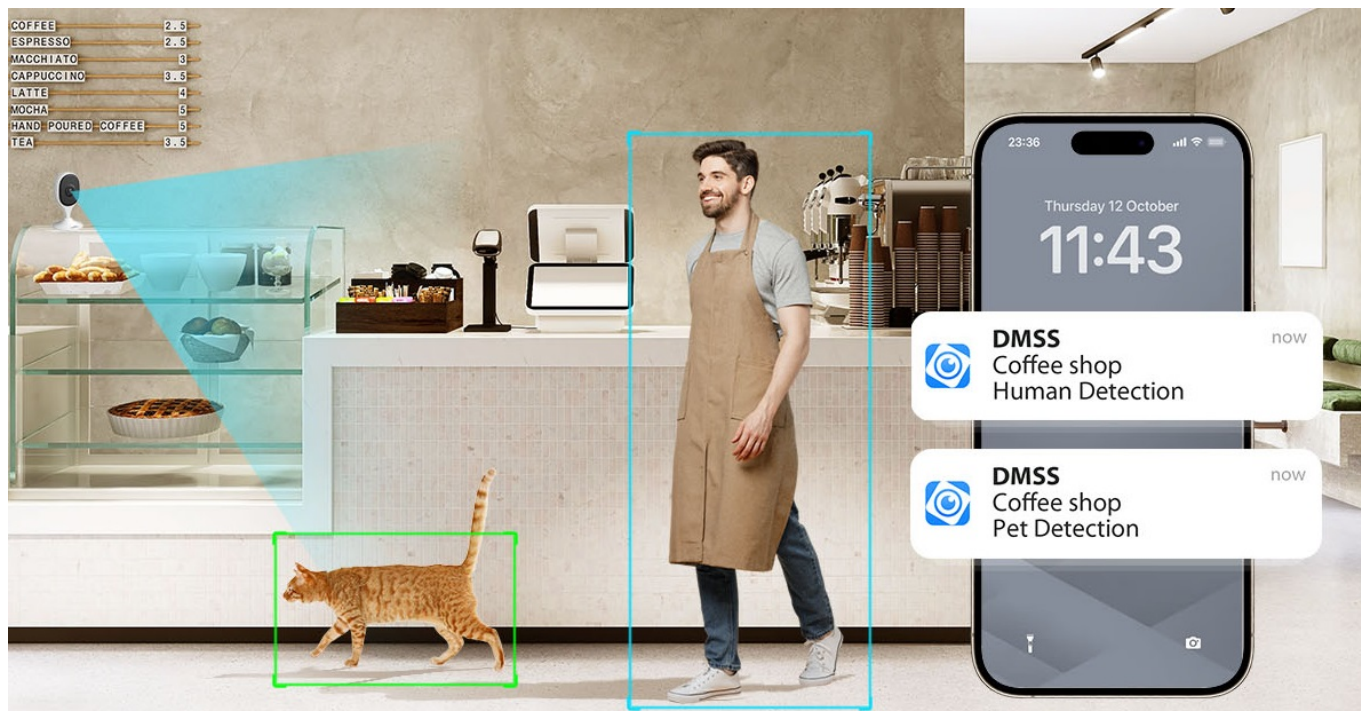

### Více očí, více bezpečí - Dahua IPC-C5AP-0280B

**Síťová IP kamera Dahua IPC-C5AP-0280B** pro monitoring vnitřních prostor. Představuje optimální řešení pro zabezpečení vašeho domova či kanceláře. Produkuje čistý obraz s řadou detailů. **Wi-Fi kamera Dahua IPC-C5AP-0280B** disponuje zabudovaným **IR přísvitem s dosahem až 10 metrů** pro kvalitní záznamy ve večerních nebo nočních hodinách.

**Vylepšené algoritmy umělé inteligence** rozpoznají člověka i zvíře od ostatních objektů. Díky tomu efektivně potlačují falešné poplachy a časté pohledy na záznam z kamery. V případě neoprávněné aktivity vás neprodleně kontaktuje pomocí **notifikace na váš smartphone**.