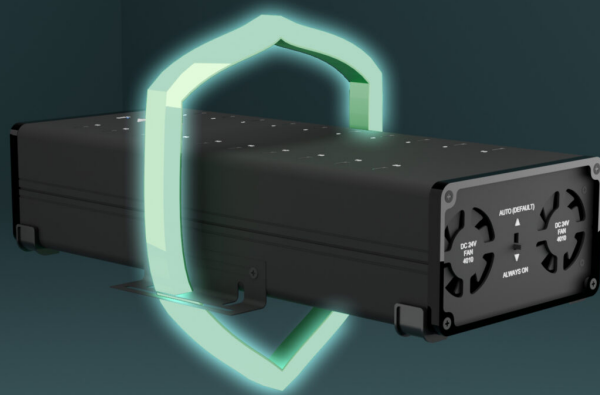

Vestavěná přepětová a nadproudová ochrana

Short Circuit

Overvoltage

Overcurrent