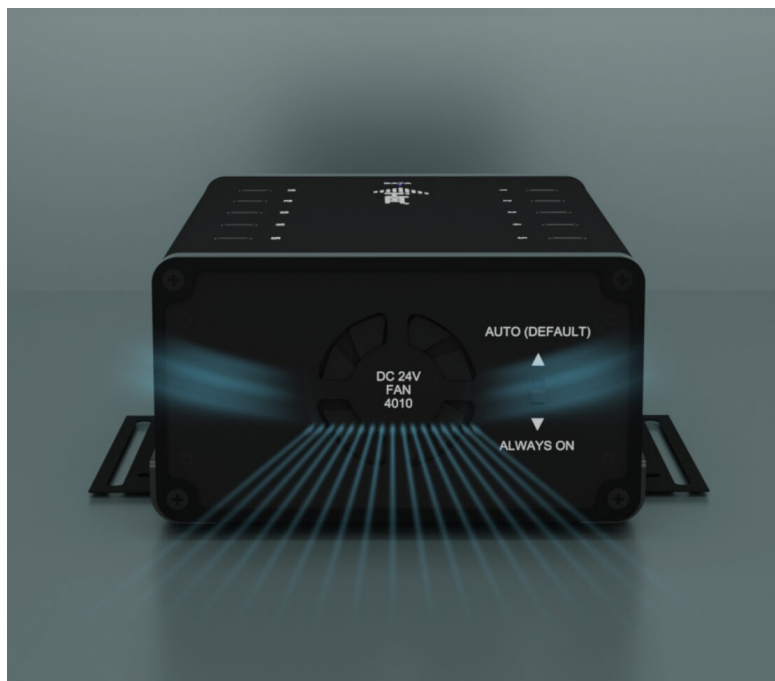

Popis

Hub i-TEC - vždy připojí to, co potřebujete k práci

Výkonný Hub i-TEC, je určen **pro napájení a přenos dat** připojených zařízení. Početná nabídka konektorů vám umožní bezproblémovou konektivitu **až 10 přístrojů současně**. Díky přítomnosti **portů USB 3.0, USB-C nebo Thunderbolt 3 a 4** je kompatibilní například s celou škálou moderních notebooků. Každý port podporuje **nabíjení o výkonu až 15 W** a vysokorychlostní přenos dat.

Díky tomu je práce lehčí, rychlejší a s přehledem zvládnete i náročné projekty, které vyžadují činnost s velkým počtem periférií. Součástí Hubu je rovněž **integrovaný napájecí adaptér** o výkonu 180 W. Pro takto výkonné zařízení nesmí chybět ani **ochrana proti přepětí nebo nadměrnému proudu**. V plné zátěži jistě potěší také **tichý chod** a konstrukční důraz na dlouhou životnost a stabilní provoz.

I-TEC USB-C/USB-A Metal Charging+Data HUB 180 W

Výkonný HUB s **tichým chodem** vhodný pro nabíjení a přenos dat. Díky možnosti připojení skrze **USB 3.0, USB-C či Thunderbolt 3/4** port je kompatibilní se všemi moderními notebooky. Má k dispozici **10 portů USB-C**, z nichž každý podporuje nabíjení zařízení **až 15 W** a přenos dat rychlostí **až 5 Gb/s** (2× 5 Gbps, 8× 480 Mbps). Pokud chcete pouze nabíjet, není třeba HUB připojovat k počítači. Balení obsahuje napájecí adaptér s výkonem **180 W**. Samozřejmostí je **přepěťová a proudová ochrana**.

Součástí balení je USB-C kabel, USB-C na USB kabel, napájecí adaptér s výkonem 180 W a sada kovových držáků pro připevnění ke stolu.

ZÁKLADNÍ SPECIFIKACE

Porty: 2× USB-C 3.0, 8× USB-C 2.0

Rozhraní: USB-C 3.0