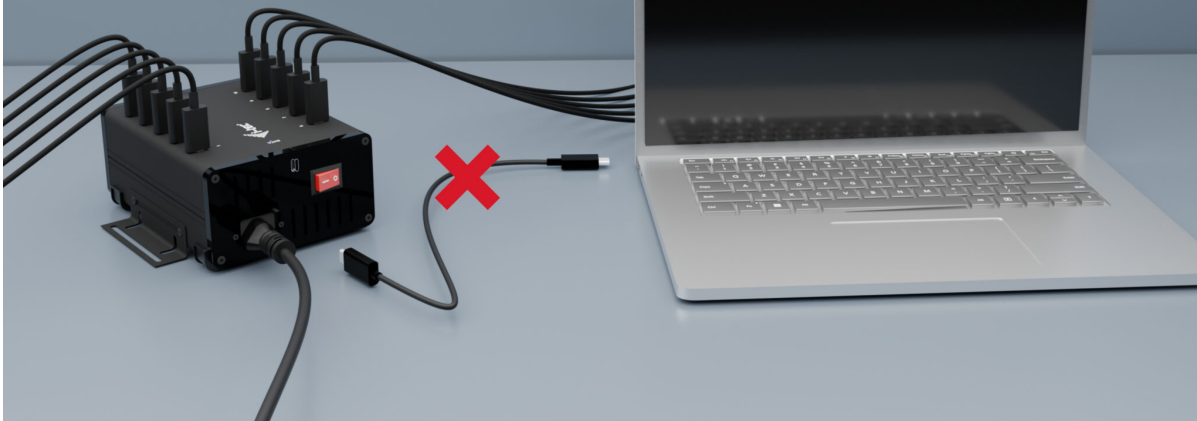

Popis

Hub i-TEC - vždy připojí to, co potřebujete k práci

Výkonný Hub i-TEC, je určen **pro napájení a přenos dat** připojených zařízení. Početná nabídka konektorů vám umožní bezproblémovou konektivitu **až 10 přístrojů současně**. Díky přítomnosti **portů USB 3.0, USB-C nebo Thunderbolt 3 a 4** je kompatibilní například s celou škálou moderních notebooků. Každý port podporuje **nabíjení o výkonu až 15 W** a vysokorychlostní přenos dat.

Díky tomu je práce lehčí, rychlejší a s přehledem zvládnete i náročné projekty, které vyžadují činnost s velkým počtem periférií. Součástí Hubu je rovněž **integrovaný napájecí adaptér** o výkonu 180 W. Pro takto výkonné zařízení nesmí chybět ani **ochrana proti přepětí nebo nadměrnému proudu**. V plné zátěži jistě potěší také **tichý chod** a konstrukční důraz na dlouhou životnost a stabilní provoz.

I-TEC USB-C/USB-A Metal Charging+Data HUB 180 W

Výkonný HUB s **tichým chodem** vhodný pro nabíjení a přenos dat. Díky možnosti připojení skrze **USB 3.0, USB-C či Thunderbolt 3/4** port je kompatibilní se všemi moderními notebooky. Má k dispozici **10 portů USB-C**, z nichž každý podporuje nabíjení zařízení **až 15 W** a přenos dat rychlostí **až 5 Gb/s** (2× 5 Gbps, 8× 480 Mbps). Pokud chcete pouze nabíjet, není třeba HUB připojovat k počítači. Balení obsahuje napájecí adaptér s výkonem **180 W**. Samozřejmostí je **přepěťová a proudová ochrana**.

Každý port podporuje přenos dat

2 porty podporují rychlost až 5 Gb/s

8 portů podporuje rychlost až 480 Mb/s

USB-A
USB-C
USB4
Thunderbolt

Chcete svá zařízení pouze nabíjet?

V takovém případě není nutné
připojovat HUB k počítači.