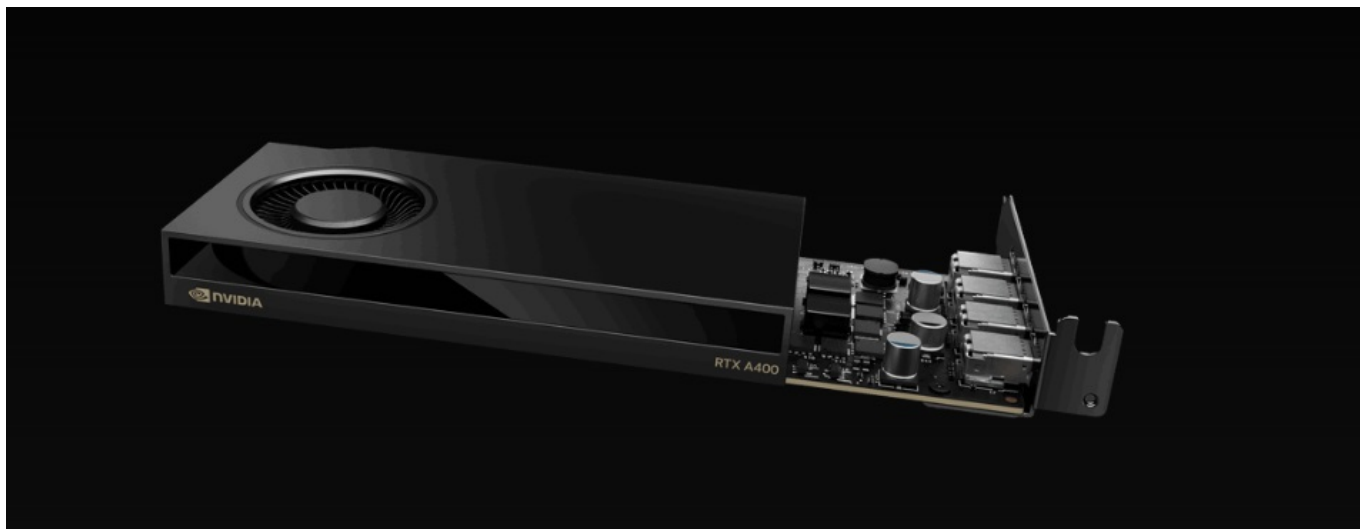

PNY NVIDIA RTX A400 4GB

Cena celkem:	5 973 Kč (bez DPH: 4 936 Kč)
Běžná cena:	6 570 Kč
Ušetříte:	597 Kč
Kód zboží:	VGPNY2600
Part No.:	VCNRTXA400-PB
Záruka:	36 měs.
Stav:	Nové zboží

Popis

PNY NVIDIA RTX A400 - obří grafický výkon bez omezení prostoru

Grafická karta PNY NVIDIA RTX A400 nabízí výkon pro rozmanité výpočetní procesy a náročné projekty. Je postavena na architektuře **NVIDIA Ampere**, která využívá **4 GB vlastní grafické paměti typu GDDR6** a moderní technologie v čele s **AI** nebo **Ray Tracing**. Díky tomu je ideální do profesionálních PC sestav a pokročilých systémů, které zpracovávají postupy s podporou **umělé inteligence**. **Technologie Ray Tracing** vykresluje velmi jemné vizuální efekty, jako jsou odlesky nebo odstíny. Grafická karta **PNY NVIDIA RTX A400** se vyznačuje kompaktní konstrukcí, díky čemuž je vhodná do prostorově úspornějších pracovních stanic. Navíc umožňuje připojení až 4 nativních displejů, a tak výrazně rozšířit vizuální pole.

PNY NVIDIA RTX A400 4 GB

ZÁKLADNÍ SPECIFIKACE

Grafický čip: NVIDIA RTX A400

Velikost paměti: 4 GB GDDR6

Typ sběrnice: PCI Express 4.0 x8

Porty: 4x mini DisplayPort

Rozměry: 162,5 x 68,5 mm

Podporované technologie

2. generace RT Cores

3. generace Tensor Cores