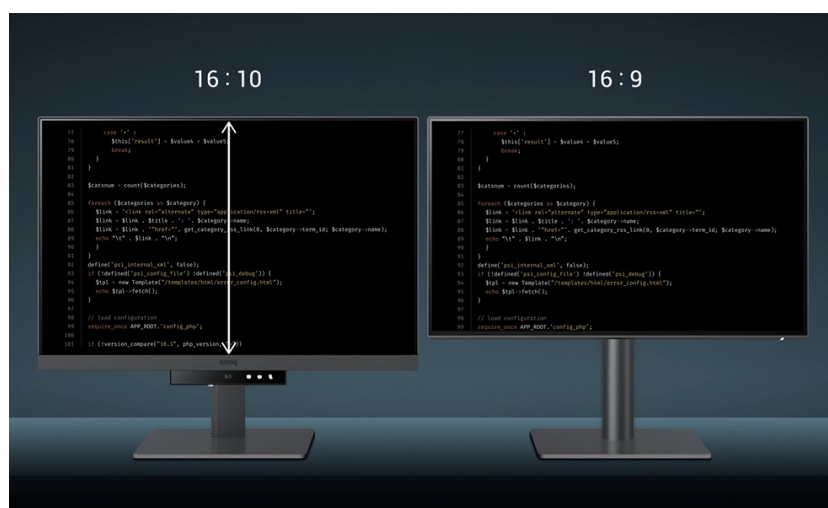

Stav: Nové zboží

Popis

Ponořte se do světa kódů s monitorem BenQ RD240Q

Monitor **BenQ RD240Q** pro programátory, kodéry a další pracovníky v IT sféře. Nabízí pokročilé režimy pro psaní kódů, lepší viditelnost a orientaci na každém řádku. Displej obsahuje **speciální úpravu, která zamezuje odleskům** a zajišťuje perfektní čtení kódů. **Rozlišení WQXGA** zobrazí obsah jasně a ostře, takže zřetelně rozeznáte každý znak.

BenQ RD240Q

LED monitor s úhlopříčkou **24,1"** a WQXGA rozlišením **2560 × 1600** bodů byl navržen speciálně pro programátory. Nabízí

kontrastní poměr **1000 : 1**, jas **300 cd/m²**, dobu odezvy **5 ms** a **95% pokrytí DCI-P3** barevné palety. Použitá technologie **IPS** nabízí pozorovací úhly 178° horizontálně i vertikálně a díky podpoře **HDR10** dokáže monitor vytvářet realistický a vizuálně působivý obraz. Pro připojení periférií jsou k dispozici **tři porty USB 3.0** a dva porty **USB-C**, z nichž jeden kromě vysokorychlostního přenosu videa a dat umožňuje napájení připojených zařízení až do 90 W. Díky technologii **Daisy Chain** lze jednoduše propojit více monitorů a připojit je k počítači jediným kabelem. Monitor disponuje **VESA uchycením** a integrovanými **stereo reproduktory** s celkovým výkonem **4 W**. Potěší také automatické nastavení jasu dle okolního osvětlení, výškově nastavitelný stojan a funkce **Pivot**, která umožňuje otočení obrazovky o 90°.

Porty USB nejsou funkční, pokud není monitor propojen skrze USB-C s počítačem.

Součástí balení je HDMI a USB-C kabel.

ZÁKLADNÍ SPECIFIKACE

Typ panelu: IPS

Úhlopříčka: 24,1"

Poměr stran: 16 : 10

Rozlišení: 2560 × 1600 px

Kontrastní poměr: 1000 : 1

Doba odezvy: 5 ms

Rozhraní: 1× HDMI, 1× DisplayPort, 2× USB-C, 3× USB 3.0, 1× sluchátkový výstup

Barva: černá