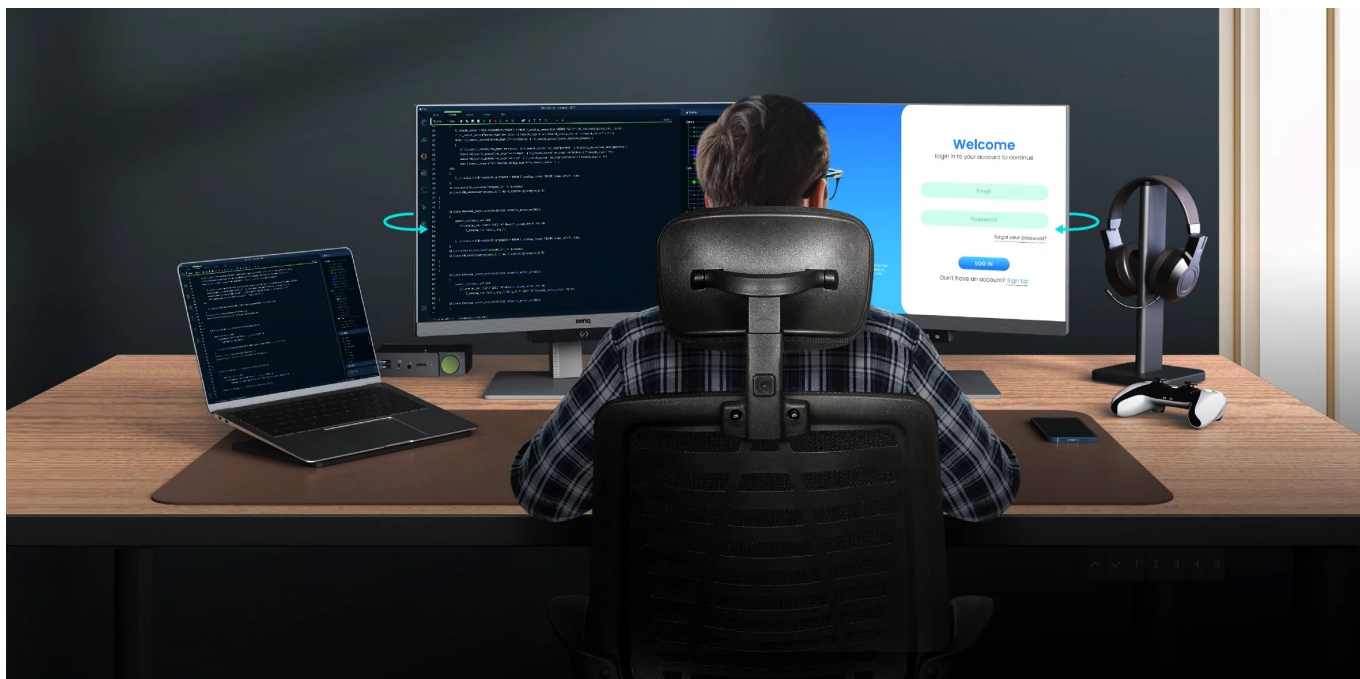

Stav: Nové zboží

Popis

Ponořte se do světa kódů s monitorem BenQ RD240Q

Monitor **BenQ RD240Q** pro programátory, kodéry a další pracovníky v IT sféře. Nabízí pokročilé režimy pro psaní kódů, lepší viditelnost a orientaci na každém řádku. Displej obsahuje **speciální úpravu, která zamezuje odleskům** a zajišťuje perfektní čtení kódů. **Rozlišení WQXGA** zobrazí obsah jasně a ostře, takže zřetelně rozeznáte každý znak.

Mezi hlavní přednosti patří přítomnost pokročilých režimů, které jsou navrženy s ohledem na programátory. Během práce na **24palcovém displeji** tak získáte optimální rozlišení kódů a čisté zobrazení písma. Samozřejmostí je podpora **nižší únavy očí**, abyste mohli monitor **BenQ RD240Q** využívat dlouhodobě využívat bez omezení.

BenQ RD240Q

LED monitor s úhlopříčkou **24,1"** a WQXGA rozlišením **2560 × 1600** bodů byl navržen speciálně pro programátory. Nabízí

kontrastní poměr **1000 : 1**, jas **300 cd/m²**, dobu odezvy **5 ms** a **95% pokrytí DCI-P3** barevné palety. Použitá technologie **IPS** nabízí pozorovací úhly 178° horizontálně i vertikálně a díky podpoře **HDR10** dokáže monitor vytvářet realistický a vizuálně působivý obraz. Pro připojení periférií jsou k dispozici **tři porty USB 3.0** a dva porty **USB-C**, z nichž jeden kromě vysokorychlostního přenosu videa a dat umožňuje napájení připojených zařízení až do 90 W. Díky technologii **Daisy Chain** lze jednoduše propojit více monitorů a připojit je k počítači jediným kabelem. Monitor disponuje **VESA uchycením** a integrovanými **stereo reproduktory** s celkovým výkonem **4 W**. Potěší také automatické nastavení jasu dle okolního osvětlení, výškově nastavitelný stojan a funkce **Pivot**, která umožňuje otočení obrazovky o 90°.