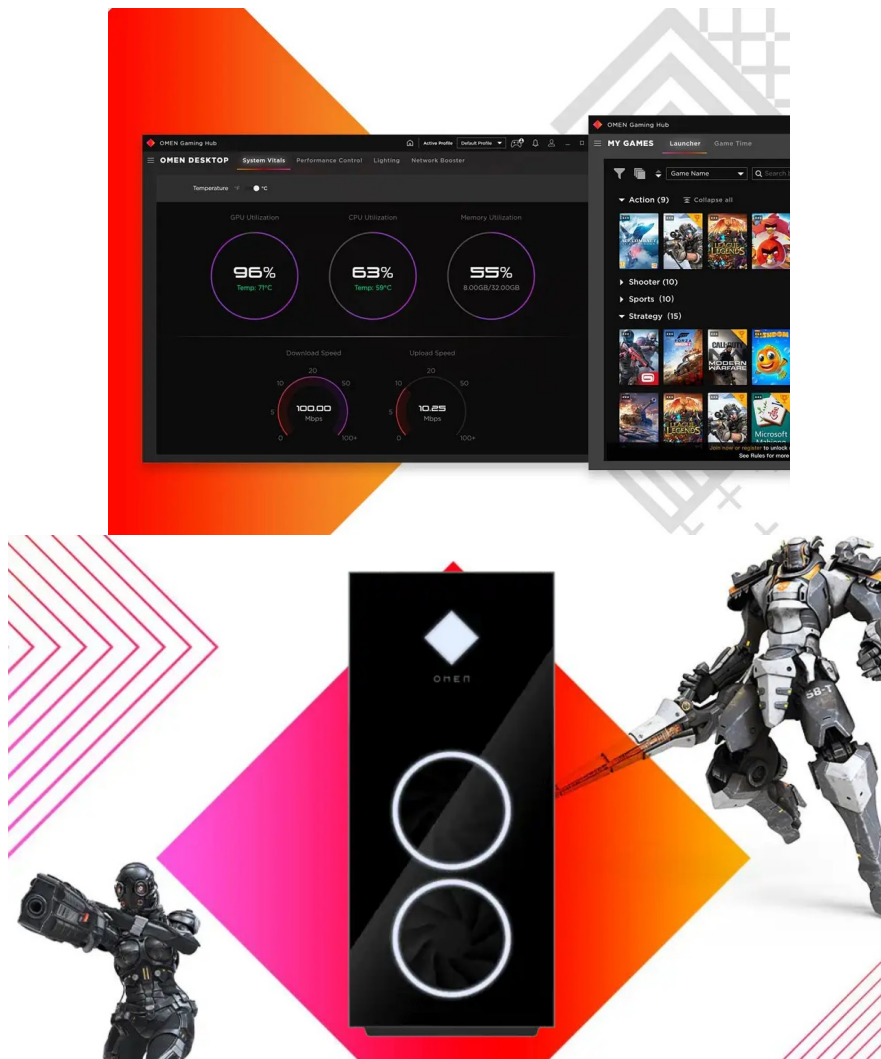

HP OMEN GT21-2027nc

Základem počítače je desetijádrový procesor **Intel Core i5-14400F**, pracující na frekvenci 2,5 GHz, doplněný o **32 GB** operační paměti. Obrazová data má na starosti grafická karta **NVIDIA GeForce RTX 4070 SUPER** s 12 GB vlastní paměti. Pro data je k dispozici **SSD disk** s kapacitou **1 TB**. Počítač je vybaven **Wi-Fi a Bluetooth** připojením, USB klávesnicí a myší. Dodáván je s operačním systémem **Windows 11 Home**.

ZÁKLADNÍ SPECIFIKACE

Grafická karta: NVIDIA GeForce RTX 4070 SUPER

Výbava: Wi-Fi, Bluetooth, průhledná bočnice, VR Ready, DTS:X Ultra, USB klávesnice a myš

Procesor: Intel Core i5-14400F

Operační systém: Windows 11 Home

Formát skříně: Middle tower

Velikost operační paměti: 32 GB

HDD kapacita: 1 TB SSD

Barva: černá

Hmotnost: 18,7 kg