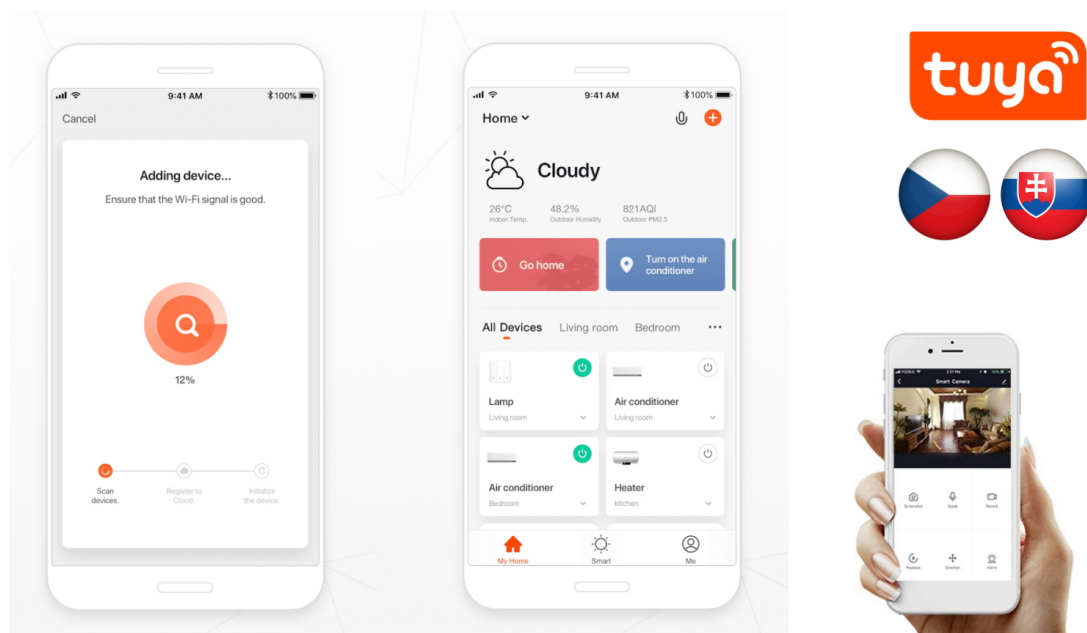

Chytrá lampa IMMAX NEO LITE s funkcí **stmívání** pro osvětlení vnitřních prostor. Podporuje **změnu barvy a intenzity světla**, díky čemuž snadno vytvoříte požadovanou atmosféru v interiéru. Osvětlení pro jakoukoli příležitost - relaxace, párty, romantický čas s druhou polovičkou - nastavíte rychle a jednoduše pomocí **mobilní aplikace IMMAX NEO PRO**. S její pomocí máte ovládání **lampy IMMAX NEO LITE** pod kontrolou přímo ze svého smartphonu. Potěší také podpora ovládání hlasem skrze **Amazon Alexa nebo Google Assistant**.

IMMAX NEO LITE Smart Ambiente lamp 12 W

Stmívatelné LED svítidlo pro chytrou domácnost vytvoří tu pravou světelnou atmosféru pro každou situaci. Vyspělá technologie bezdrátové komunikace pomocí Wi-Fi na protokolu **Tuya** umožní integraci svítidla do aplikace **IMMAX NEO PRO**. Aplikace umožňuje **měnit barvu a intenzitu světla** nebo nastavovat scénáře a časová schémata. Na výběr máte řadu **RGB barev**. Samozřejmostí je **podpora hlasových asistentů** Amazon Alexa, Google Assistant a Apple Siri zkratky. Balení obsahuje napájecí adaptér a dálkové ovládání.

Rozměry: 1530 × 200 × 200 mm

Barva: černá

Stupeň krytí: IP20

TuyaSmart:

[Aplikace pro Android](#)

[Aplikace pro iOS](#)
