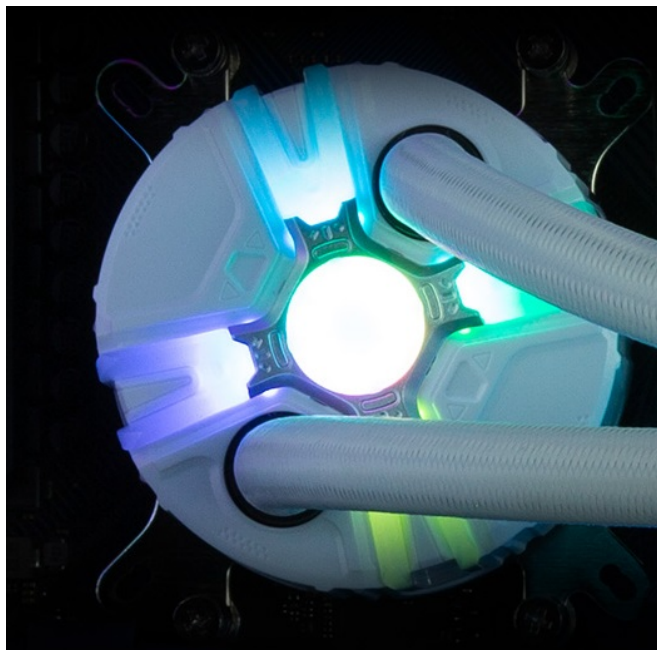

## ZALMAN Reserator5 Z24 ARGB - CPU chladný, systém stylový

Vodní chladič ZALMAN Reserator5 Z24 ARGB je plně kompatibilní s **moderními procesory Intel a AMD**. Disponuje **dvojití 120mm ventilátorů a ARGB podsvícením**, takže kromě výkonu podporuje také stylový vzhled. Pomocí dedikovaného softwaru snadno nastavíte vizuální efekty svého systému.

Součástí chladiče je inovativní vodní pumpa, která výrazně zvyšuje proudění a maximalizuje tak chladicí výkon. **Vodní pumpa** obsahuje měděnou základnu pro snížení teploty CPU. Spolu s **designem Micro-skived** zabezpečuje mimořádně vysoký rozptyl tepla.

K ventilátorům je pumpa připojena **dvojití odolných opletených hadic**. Lopatky ventilátorů se vyznačují unikátním designem „ptačích křídel“, což zlepšuje průchod vzduchu a celkové airflow. **Ložiska Hydro Bearing** jsou navíc vysoce odolná a prodlužují celkovou životnost.

Chladič je dodáván s teplovodivou pastou ZM-STC8 pro maximální odvod generovaného tepla.