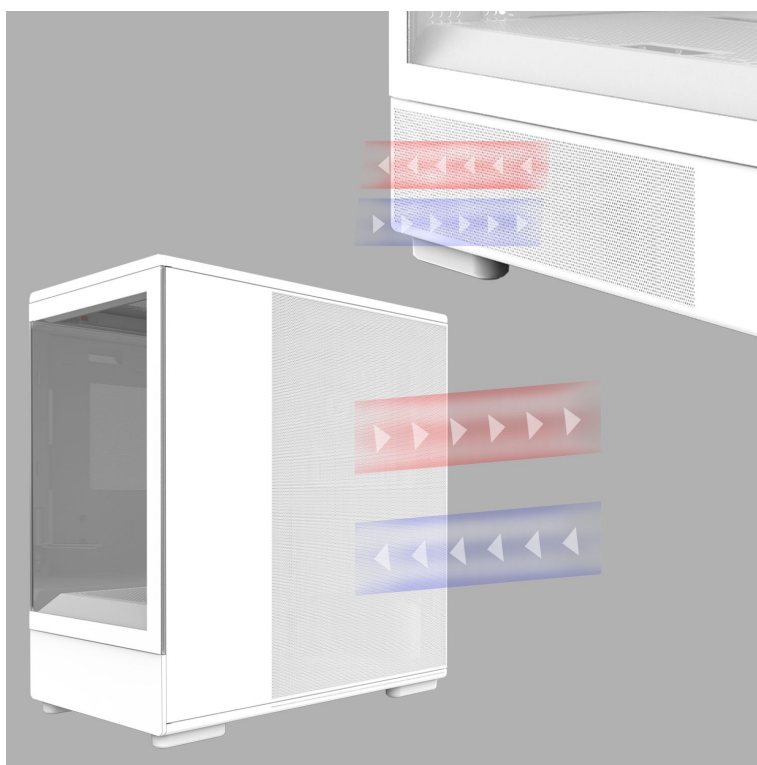

### ZALMAN P10 - stylová skříň pro výkonné a chladné PC

Počítačová skříň ZALMAN P10 ve formátu mini Tower, která se vyznačuje moderním a čistým designem. Na bočních panelech disponuje prvky pro **proudění studeného vzduchu, respektive odvodu tepla**, a tak se podílí na efektivním chlazení a celkové cirkulaci. **Průhledná bočnice a přední panel** umožní panoramatický pohled dovnitř PC skříně a na sestavu komponent.

Oba panely je možno rychle a jednoduše odejmout, což oceníte například při výměně komponent a upgradu. Na horním panelu najdete **základní tlačítka a porty** pro připojení sluchátek/mikrofonu nebo třeba USB flashdisku. **Skříň ZALMAN P10 White** je vybavena rovněž prachovými filtry, které chrání součástky a zabraňují omezení výkonu sestavu v důsledku zanesení prachem.

## ZALMAN P10 White

Elegantní počítačová skříň nabízí stylovou **prosklenou bočnici i přední panel** a prvotřídní kovovou konstrukci. Osazení komponentami je lehké díky intuitivnímu **systému správy kabeláže**, kabely tedy nikde zbytečně nepřekáží. Skříň je osazena **jedním 120mm ventilátorem s ARGB podsvícením**. Potěší také možnost rozšíření o dalších šest ventilátorů. Samozřejmostí jsou prachové filtry. Důmyslné řešení umožňuje pohodlné umístění **až 240 mm dlouhého výměníku** vodního chlazení na horní straně. Ve skříni je dostatek prostoru pro chladič CPU do výšky až 173 mm a grafickou kartu o délce až 384 mm. Na horním panelu se nachází jeden port **USB 3.0**, jeden port **USB-C** a kombinovaný audio port pro sluchátka a mikrofon. Skříň je dodávána **bez zdroje**.

## ZÁKLADNÍ SPECIFIKACE

**Provedení skříně:** Mini Tower

**Interní pozice:** 2 × 2,5"/3,5", 1 × 2,5"

**Kompatibilita základní desky:** Micro ATX, Mini ITX

**Zdroj:** bez zdroje

**Konektory na horním panelu:** 1 × USB-C, 1 × USB 3.0, 1 × kombinovaný port sluchátek a mikrofonu