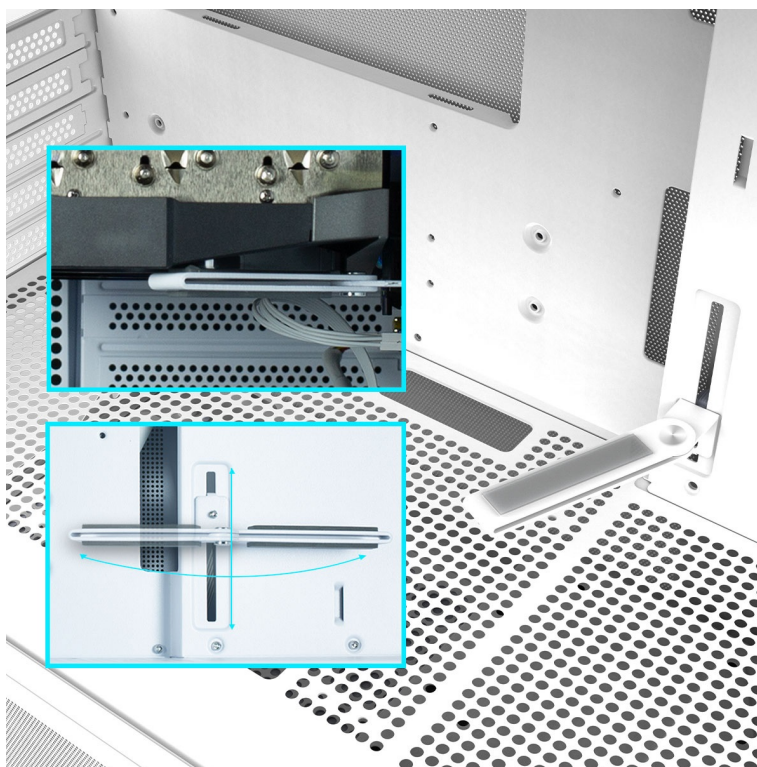

### ZALMAN P10 - stylová skříň pro výkonné a chladné PC

Počítačová skříň ZALMAN P10 ve formátu mini Tower, která se vyznačuje moderním a čistým designem. Na bočních panelech disponuje prvky pro **proudění studeného vzduchu, respektive odvodu tepla**, a tak se podílí na efektivním chlazení a celkové cirkulaci. **Průhledná bočnice a přední panel** umožní panoramatický pohled dovnitř PC skříně a na sestavu komponent.

Oba panely je možno rychle a jednoduše odejmout, což oceníte například při výměně komponent a upgradu. Na horním panelu najdete **základní tlačítka a porty** pro připojení sluchátek/mikrofonu nebo třeba USB flashdisku. **Skříň ZALMAN P10 White** je vybavena rovněž prachovými filtry, které chrání součástky a zabraňují omezení výkonu sestavu v důsledku zanesení prachem.

## ZALMAN P10 White

Elegantní počítačová skříň nabízí stylovou **prosklenou bočnici i přední panel** a prvotřídní kovovou konstrukci. Osazení komponentami je lehké díky intuitivnímu **systému správy kabeláže**, kabely tedy nikde zbytečně nepřekáží. Skříň je osazena **jedním 120mm ventilátorem s ARGB podsvícením**. Potěší také možnost rozšíření o dalších šest ventilátorů. Samozřejmostí jsou prachové filtry. Důmyslné řešení umožňuje pohodlné umístění **až 240 mm dlouhého výměníku** vodního chlazení na horní straně. Ve skříni je dostatek prostoru pro chladič CPU do výšky až 173 mm a grafickou kartu o délce až 384 mm. Na horním panelu se nachází jeden port **USB 3.0**, jeden port **USB-C** a kombinovaný audio port pro sluchátka a mikrofon. Skříň je dodávána **bez zdroje**.

## ZÁKLADNÍ SPECIFIKACE

**Provedení skříně:** Mini Tower

**Interní pozice:** 2 × 2,5"/3,5", 1 × 2,5"

**Kompatibilita základní desky:** Micro ATX, Mini ITX

**Zdroj:** bez zdroje

**Konektory na horním panelu:** 1 × USB-C, 1 × USB 3.0, 1 × kombinovaný port sluchátek a mikrofonu