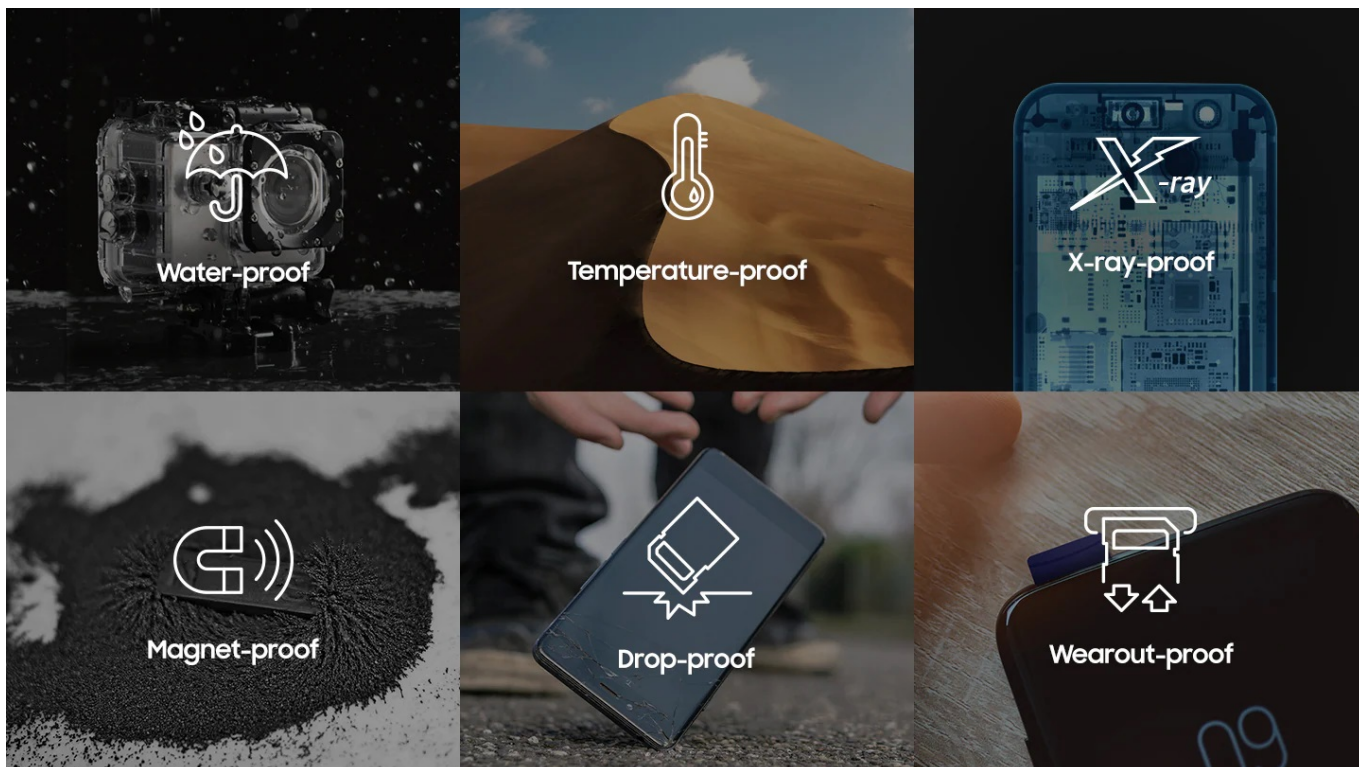

#### Pro život plný multimédií - Samsung EVO Plus

Karta **Samsung EVO Plus** formátu **Micro SDXC** poskytuje **64GB úložiště** pro ukládání digitálního obsahu na telefonu, tabletu nebo kapesní herní konzoli. Vysoká rychlost podporuje bezproblémový a spolehlivý přenos dat. I s objemnými soubory, jako jsou **videa ve Full HD kvalitě a 3D video**, si paměťová karta **Samsung EVO Plus** poradí během okamžiku.

Karta se vyznačuje **všestrannou odolností** vůči vodě, nárazům, extrémním teplotám, magnetům nebo rentgenovému záření, takže vaše fotografie, filmové snímky a další multimediální obsah jsou dokonale chráněny. Součástí je praktický **SD adaptér**, který vám umožní připojit kartu k PC nebo notebooku skrze čtečku karet.