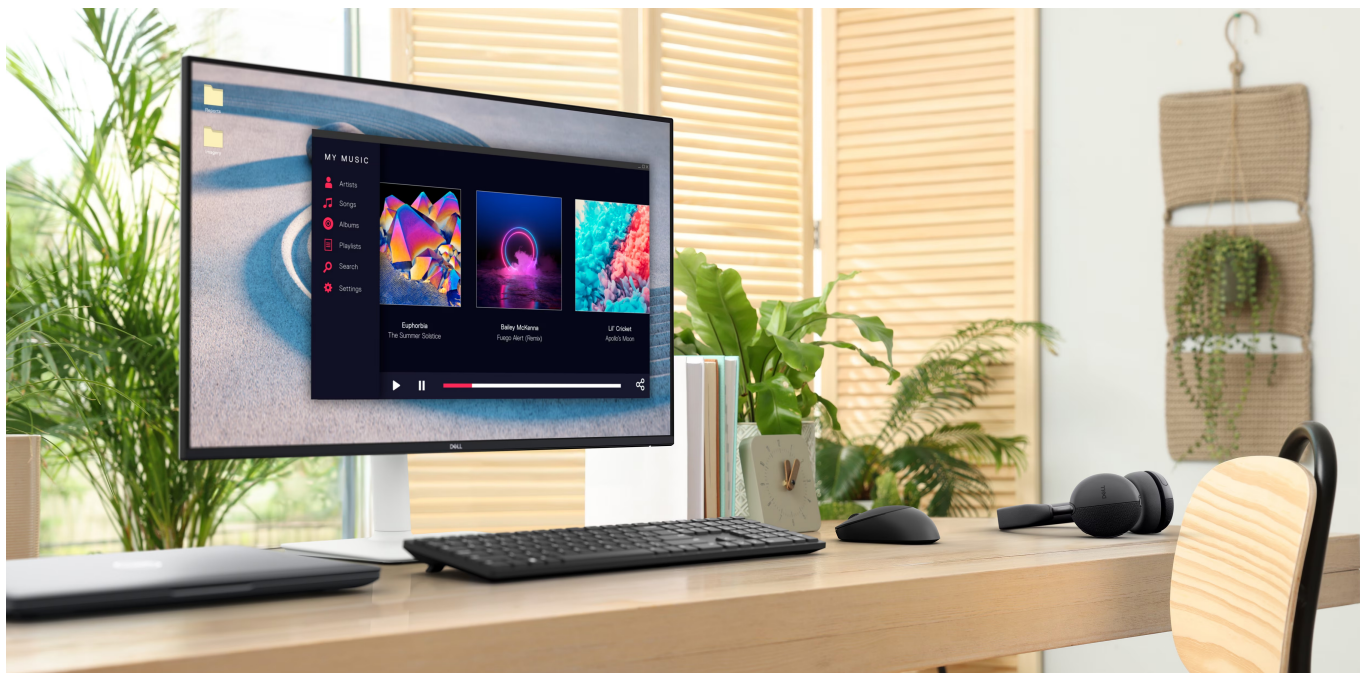

Výkonný multimediální monitor Dell S2725HS pro moderní uživatele. Je navržen tak, aby vám zprostředkoval rozmanitá multimédia v optimální kvalitě, a to jak po stránce obrazu, tak zvuku. **Displej s úhlopříčkou 27"** a ultratenkými rámečky vykreslí obsah jasně díky **rozlišení Full HD**. Na filmy, videa a další vizuální obsah se můžete plně soustředit.

A to i díky **100Hz obnovovací frekvenci**, která se postará o hladké vykreslení všech snímků. Obrazovka pokrývá **99 % sRGB barevné palety**, takže se můžete těšit na bohaté a pestré barvy. Spolu s **IPS panelem** a širokými pozorovacími úhly si dopřejete vizuál bez zkreslení i při pohledu ze stran. Multimediální **monitor Dell S2725HS** má ve své výbavě také **integrované reproduktory s celkovým výkonem 10 W** které zajistí silné ozvučení filmů, videí, her a poslech hudby.

Dell S2725HS

LED monitor s úhlopříčkou **27"** disponující Full HD rozlišením **1920 × 1080** obrazových bodů s poměrem stran **16 : 9**. Nabízí jas **300 cd/m²**, kontrastní poměr **1500 : 1**, pokrytí 99 % sRGB, dobu odezvy **4 ms** a obnovovací frekvenci **100 Hz**. Příjemné jsou také pozorovací úhly **178° horizontálně i vertikálně**. O ozvučení se starají integrované reproduktory s celkovým výkonem **10 W**. Monitor dále disponuje výškově nastavitelným podstavcem a funkcí **Pivot**, díky které jej lze otáčet o 90°.

Typ panelu: IPS

Úhlopříčka: 27"

Poměr stran: 16 : 9

Rozlišení: 1920 × 1080 px

Kontrastní poměr: 1500 : 1

Doba odezvy: 4 ms

Rozhraní: 2× HDMI

Barva: bílá-černá