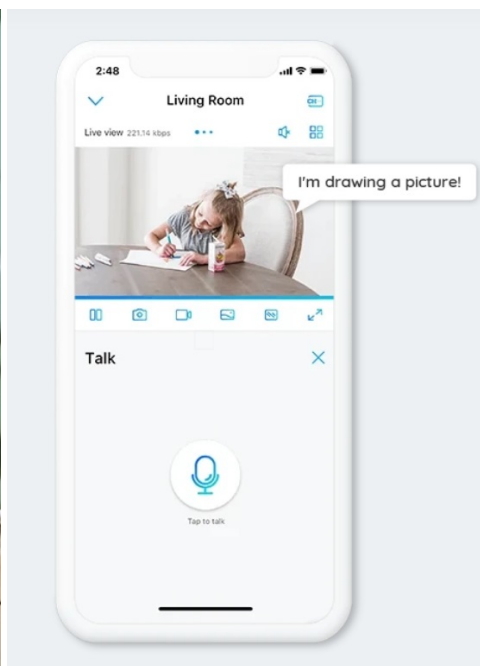

### Reolink E Series E320 - spusťte ochranný monitoring ve své domácnosti

**IP kamera Reolink E Series E320** se stane vaším rozšířeným zrakem v domácnosti. Konstrukce umožňuje natáčení a otáčení v bohatých úhlech, takže pohodlně zachytí veškeré dění kolem. Ve spojení s **3Mpx Super HD snímačem CMOS** zaznamená dění jasně a ostře. Ať už tedy po době pobíhá váš domácí mazlíček nebo ratolest, díky širokým obzorům bude vždy pod dozorem.

**Kamera Reolink E Series E320** dokáže **detekovat osoby i zvířata** od dalších předmětů, a tak efektivně předcházet falešným alarmům. **Bezdrátové připojení pomocí Wi-Fi** je rychlé a jednoduché. Součástí výbavy je rovněž **zabudovaný mikrofon a reproduktor** pro obousměrnou komunikaci přes kameru.

Samožřejmostí je také **funkce nočního vidění** a možnost sledování na dálku skrze **smartphone, tablet nebo PC**, ať už jste kdekoli. Díky **notifikacím o pohybu v reálném čase** můžete jednoduše zkontrolovat, jestli už dítě přišlo ze školy, zda mazlíček netropí nějakou neplechu apod.

### Reolink E Series E320

3megapixelová IP kamera typu **cube** nabízí snímač **1/2,7" CMOS** s rozlišením **2304 x 1296** obrazových bodů a úhlem záběru **82°** (horizontálně). V případě zhoršených světelných podmínek či tmy je přítomen IR přísvit do vzdálenosti **až 12 m**. Připojení lze jednoduše realizovat pomocí **RJ-45 portu** nebo **Wi-Fi (802.11b/g/n)**. Díky **aplikaci Reolink** lze sledovat dění v domácnosti či jiných prostorech **24 hodin denně 7 dní v týdnu** odkudkoli skrze váš smartphone. Kamera navíc disponuje zabudovaným mikrofonem a reproduktorem.