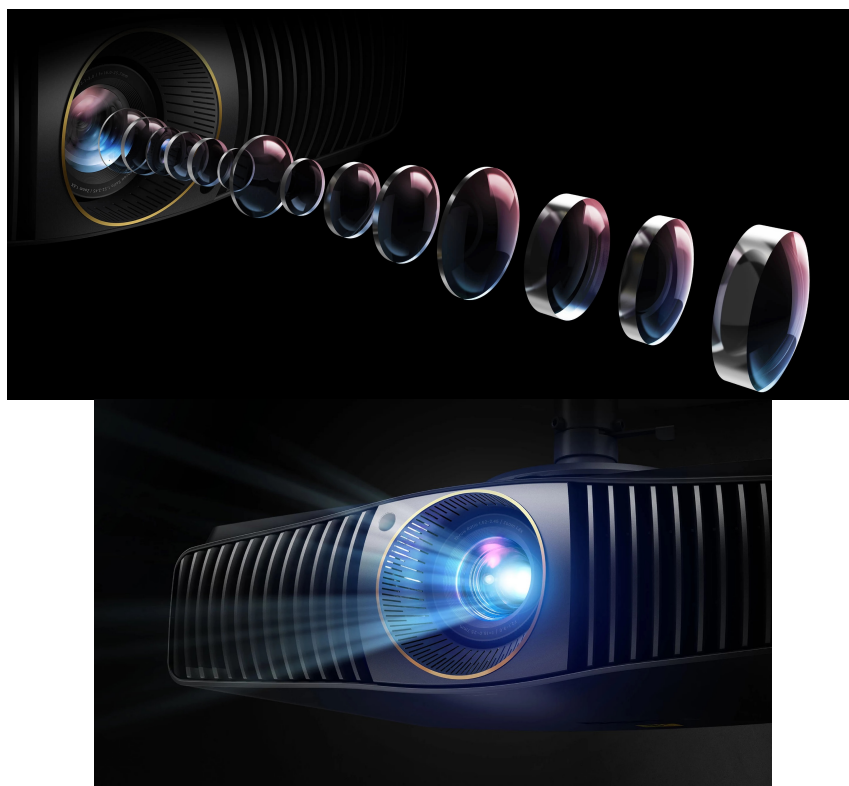

4K UHD projektor BenQ W5800, se kterým vytvoříte ze svého obývacího pokoje moderní domácí kino. Vychutnejte si ostrý, dobře čitelný a jasný obraz na ploše až 200 palců. Ve spojení s pokročilou laserovou technologií vás čeká mimořádně kvalitní obraz, který doslova září barvami. **Technologie CinematicColor** spolu se **100% pokrytím norem Rec. 709 a DCI-P3** produkuje dokonale přesné a syté barvy.

Samozřejmostí je podpora širokého spektra periferních zařízení, ať už přehráváte obsah z Blu-ray přehrávačů, streamovacích zařízení, užíváte si ozvučení ze soundbarů, nebo dáváte přednost herním konzolím. O nastavení obrazu se postará **1,6x motorizovaný zoom** nebo **funkce pro 2D posun objektivu**. Obraz tak nastavíte s ohledem na velikost projekční plochy a zarovnáte okraje bez ztráty rozlišení.

BenQ W5800

Projektor s 4K Ultra HD rozlišením **3840 × 2160 px**, jasem **2600 ANSI lumenů**, kontrastním poměrem **2 000 000 : 1** a 1,6násobným zoomem, který zaručí flexibilní rozsah projekční vzdálenosti. Potěší také 100% pokrytí norem **Rec. 709 a DCI-P3** pro mnohem realističtější barvy a věrný obraz. Vysoký dynamický rozsah **HDR10+** přináší skvělý vizuální dojem zvýšením kontrastního poměru. Projektor dokáže zobrazit jakékoliv scény ve **2D i 3D**. Díky technologii **eARC** umožňuje přenos **7.1 kanálového zvuku a zvuku Dolby Atmos** prostřednictvím jediného kabelu HDMI. Pro flexibilnější možnosti instalace a umístění využívá 2D posun objektivu (**± 21 % horizontálně a ± 50 % vertikálně**), což poskytuje dokonale rovný obraz bez ztráty rozlišení.