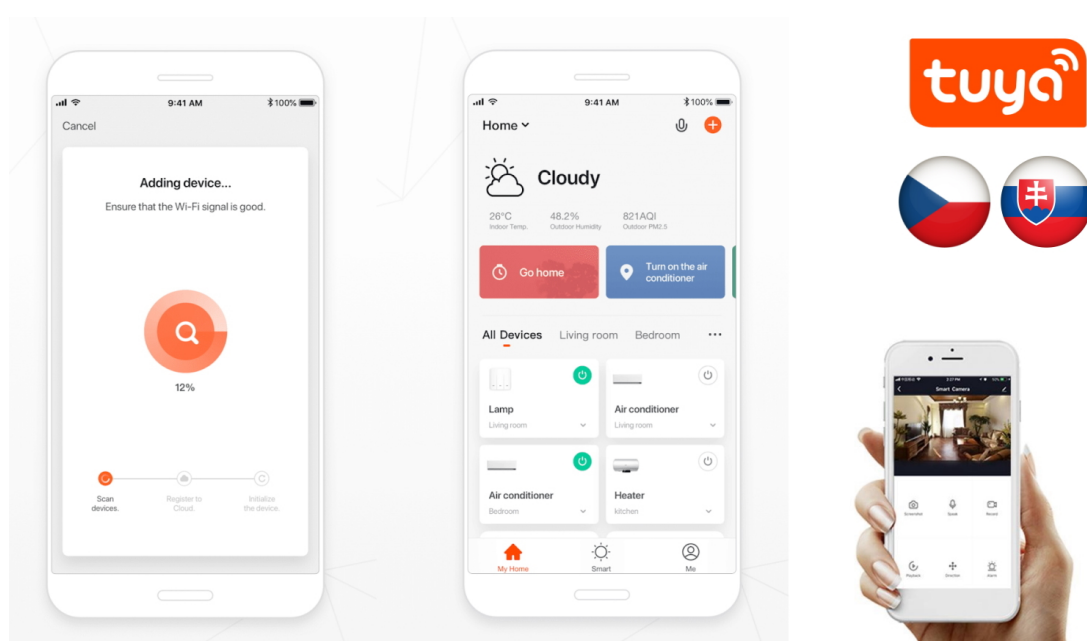

IMMAX NEO SMART GU10 4,8W RGB+CCT

Cena celkem:	368 Kč
	(bez DPH: 304 Kč)
Běžná cena:	405 Kč
Ušetříte:	37 Kč
Kód zboží:	OSVIMM1328
Part No.:	07777L
Záruka:	24 měs.
Stav:	Nové zboží

Popis

IMMAX NEO SMART 4,8 W RGB+CCT

Chytrá, **stmívatelná**, barevná LED žárovka umožňuje **nastavení barvy a jasu** světla dle aktuální potřeby. Kromě **RGB** barevné škály je možné měnit také teplotu světla od teplé až po studenou bílou. Ovládání žárovky je založeno na energeticky úsporné, bezpečné a spolehlivé bezdrátové komunikaci protokolu **ZigBee 3.0**. Ta umožňuje ovládání celé sítě domácích světelných zdrojů skrze **dálkový ovladač (není součástí balení)** či mobilní aplikaci **IMMAX NEO PRO**. Samozřejmostí je kompatibilita se systémy iOS či Android a hlasovým ovládáním přes Amazon Alexa, Google Assistant nebo Apple Siri.

POZOR

Toto není Wi-Fi žárovka, vyžaduje použití s dálkovým ovladačem (07087-2) nebo pro použití s aplikací IMMAX NEO PRO je nutné zakoupit Immax NEO BRIDGE PRO Smart Zigbee 3.0 (07117-3), popřípadě jiný hub/bridge/gateway na platformě TUYA, který komunikuje pomocí standardu ZigBee 3.0.

ZÁKLADNÍ SPECIFIKACE

Patice: GU10

Příkon: 4,8 W

Svítilivost: 400 lm