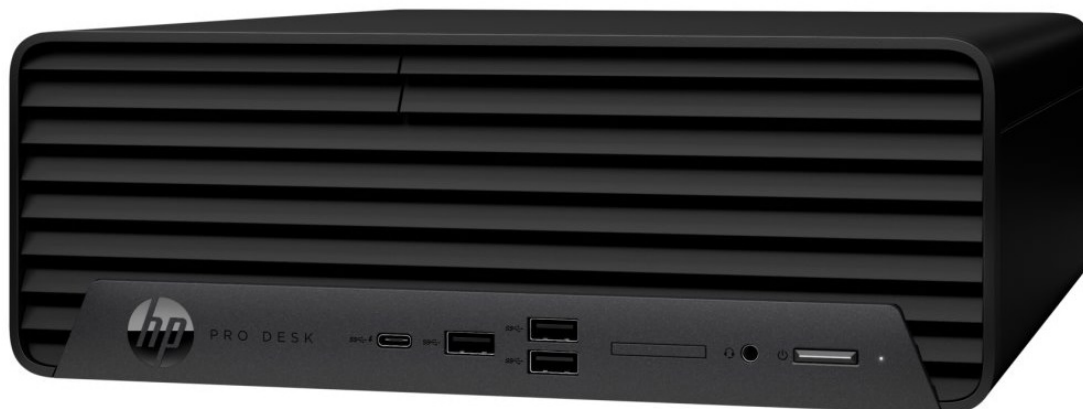

## HP PRO SFF 400 G9

|              |   |
|--------------|---|
| Cena celkem: | <b>14 626 Kč</b><br><b>(bez DPH: 12 088 Kč)</b> |
| Běžná cena:  | <b>16 089 Kč</b>                                |
| Ušetříte:    | <b>1 463 Kč</b>                                 |
| Kód zboží:   | POCHP1675                                       |
| Part No.:    | 9M8J1AT#BCM                                     |
| Záruka:      | 36 měs.   |
| Stav:        | Nové zboží                                      |

### Desktop HP Pro SFF 400 G9 - kontrola nad firemním provozem a multitaskingem

**Stolní počítač HP Pro SFF 400 G9** v provedení skříně **mini ITX** si snadno poradí s každodenními pracovními povinnostmi, a ještě mu zůstane dostatek výkonu pro domácí multimediální zábavu. Disponuje **procesorem Intel Core i5 dvanácté generace**, který umožňuje spolehlivý provoz kancelářských aplikací a dalších pracovních nástrojů. Ve spojení s **8GB RAM** zajišťuje svižnou odezvu při zpracování více úloh najednou a **efektivní multitasking**.

Na špičkové performanci se podílí také **SSD disk s kapacitou 512 GB**, který kromě komfortního úložiště umožní také okamžité spuštění aplikací a celého systému. **Integrovaná grafická karta Intel UHD 770** je navržena pro běžné grafické práce a plynulé přehrávání multimediálního obsahu. Na přední i zadní straně nabízí **velký počet portů** pro připojení periferních zařízení a zvýšení pracovní flexibility.

### HP Pro SFF 400 G9

Základem počítače je šestijádrový procesor **Intel Core i5-12500**, pracující na frekvenci 3,0 GHz, doplněný o **8 GB** operační paměti. Obrazová data má na starost integrovaná grafická karta **Intel UHD 770**. Pro uživatelská data je k dispozici **SSD disk** s kapacitou **512 GB** s možností rozšíření díky **volné 3,5" pozici**. Dodáván je **bez operačního systému**. Součástí balení je **USB klávesnice a myš**.