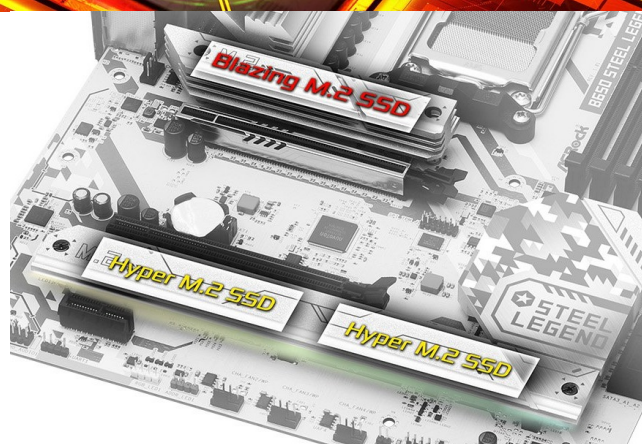

Stav: Nové zboží

Popis

Prožte procesory Ryzen se základní deskou ASRock B650 Steel Legend WiFi

Základní deska **ASRock B650 Steel Legend WiFi** podporuje procesory **AMD Ryzen série 8000 a 7000** a umožní vám stavbu všestranně zaměřeného PC systému pro náročnou práci i multimediální zábavu. Základní deska je vybavena **Dr.MOS designem s pokročilou soustavou napájení** pro optimalizovaný přísun energie a její monitoring. Díky tomu dosahuje vyšší plynulosti a výkonu procesoru.

Přítomnost rozhraní **PCIe 5.0** podporuje základní deska **ASRock B650 Steel Legend WiFi** instalaci moderní grafické karty i M.2 SSD úložiště. Pro **operační paměť DDR5** je k dispozici **čtveřice slotů**, která pojme kapacitu až 192 GB a je připravena pro potřeby přetaktování na vyšší frekvenci. Samozřejmostí je také kvalitní ozvučení v podání **technologie Nahimic Audio**, ať už v podání sluchátek, headsetu nebo reproduktorů. O skvělé zážitky na síti při hraní her a činnosti s on-line nástroji při tvorbě obsahu nebo streamování se stará platforma **Dragon 2.5 Gb/s LAN**.