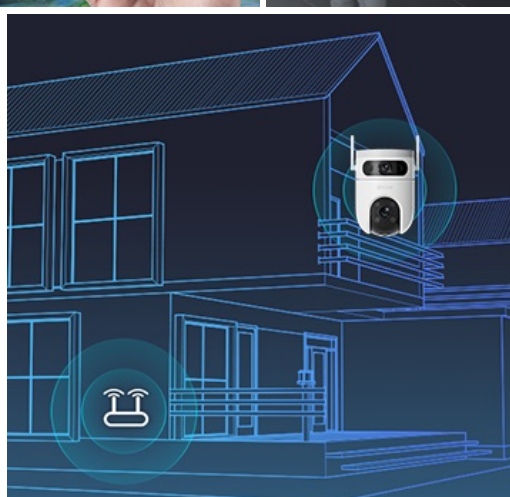

Stav: Nové zboží

Popis

EZVIZ H9c Dual 2K - zvýšené zabezpečení díky dvojici objektivů

Bezpečnostní kamera EZVIZ H9c Dual 2K pro monitoring venkovního prostředí. Je vybavena **dvojicí objektivů, které zachytí i větší oblasti**, a svým výkonem se dokáže vyrovnat i systémům s více kamerami. Podporuje **výrazně automatizovaný provoz**, což umožňuje například zaznamenat důležité události a nestandardní činnosti a vždy hlídkovat ve správný čas na správných místech.

Díky **technologii duálních čoček** venkovní **IP kamera EZVIZ H9c Dual 2K** zachycuje obraz v širokoúhlém spektru. Další teleobjektiv podporuje otáčení a naklápění, což ve finální spolupráci umožňuje zachytit mnohem více než běžná kamera. **Oba objektivy nabízí vysoké rozlišení 2K** pro vysokou kvalitu záběrů.

Vylepšená úroveň detekce

EZVIZ H9c Dual 2K disponuje pokročilou detekční technologií, která umožňuje rozpoznat člověka i vozidla. Při lidských pohybech aktivuje **funkci automatického sledování**, takže máte přehled o veškerém konání. Díky dvojici objektivů a otočnému designu **lze přizpůsobit detekční zóny** podle vašich požadavků. Vzhledem k **nastavitelné citlivosti detekce** předejdete falešným poplachům, například v důsledku padajícího listí nebo poletujícího hmyzu.

EZVIZ H9c Dual 2K

Venkovní otočná IP kamera s duálním snímačem je navržena pro sledování venkovních prostor ve vysokém rozlišení obrazu **2K** při **15 fps**. Konstrukce se **dvěma objektivy** zajišťuje komplexní pokrytí velkých prostor. Pro nahrávání zřetelného videa i v naprosté tmě disponuje **nočním režimem s IR přísvitem** do vzdálenosti až 30 m a také **bílým LED přísvitem pro barevné záběry v noci**. Kompresce **H.265/H.264** snižuje nároky na přenos dat a úložiště. Natočené záznamy je možné ukládat na **microSD kartu** do kapacity až 512 GB, nebo odesílat na cloudové úložiště (na základě