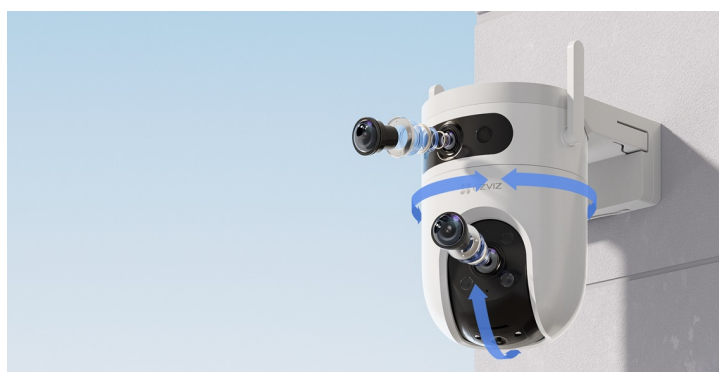

Stav: Nové zboží

Popis

EZVIZ H9c Dual 2K - zvýšené zabezpečení díky dvojici objektivů

Bezpečnostní kamera EZVIZ H9c Dual 2K pro monitoring venkovního prostředí. Je vybavena **dvojicí objektivů, které zachytí i větší oblasti**, a svým výkonem se dokáže vyrovnat i systémům s více kamerami. Podporuje **výrazně automatizovaný provoz**, což umožňuje například zaznamenat důležité události a nestandardní činnosti a vždy hlídkovat ve správný čas na správných místech.

Díky **technologii duálních čoček** venkovní **IP kamera EZVIZ H9c Dual 2K** zachycuje obraz v širokoúhlém spektru. Další teleobjektiv podporuje otáčení a naklápění, což ve finální spolupráci umožňuje zachytit mnohem více než běžná kamera. **Oba objektivy nabízí vysoké rozlišení 2K** pro vysokou kvalitu záběrů.

Vylepšená úroveň detekce

EZVIZ H9c Dual 2K disponuje pokročilou detekční technologií, která umožňuje rozpoznat člověka i vozidla. Při lidských pohybech aktivuje **funkci automatického sledování**, takže máte přehled o veškerém konání. Díky dvojici objektivů a otočnému designu **lze přizpůsobit detekční zóny** podle vašich požadavků. Vzhledem k **nastavitelné citlivosti detekce** předejdete falešným poplachům, například v důsledku padajícího listí nebo poletujícího hmyzu.

EZVIZ H9c Dual 2K

Venkovní otočná IP kamera s duálním snímačem je navržena pro sledování venkovních prostor ve vysokém rozlišení obrazu **2K** při **15 fps**. Konstrukce se **dvěma objektivy** zajišťuje komplexní pokrytí velkých prostor. Pro nahrávání zřetelného videa i v naprosté tmě disponuje **nočním režimem s IR přísvitem** do vzdálenosti až 30 m a také **bílým LED přísvitem pro barevné záběry v noci**. Kompresce **H.265/H.264** snižuje nároky na přenos dat a úložiště. Natočené záznamy je možné ukládat na **microSD kartu** do kapacity až 512 GB, nebo odesílat na cloudové úložiště (na základě