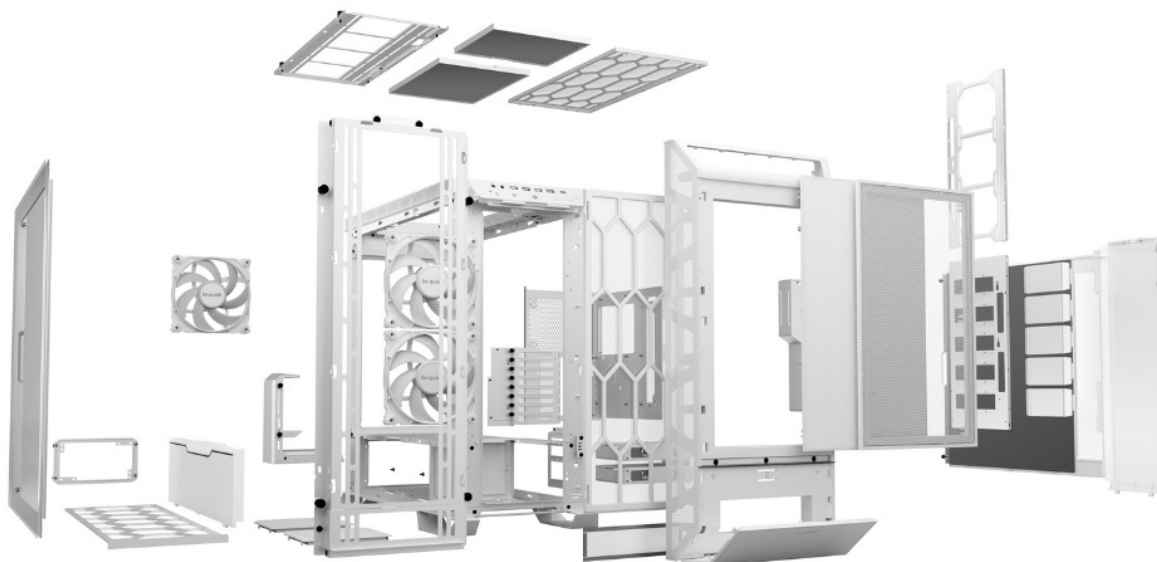

## Be quiet! DARK BASE PRO 901 Window - dejte komponentům řád a chlazení

**Stylová počítačová skříň Be quiet! DARK BASE PRO 901 Window** s průhlednou bočnicí, která nabízí dostatek prostoru pro uložení komponent a podpoří tichý provoz celé sestavy. **Průhledná bočnice** poskytne jasný pohled dovnitř, když potřebujete zkontrolovat, jak všechno pěkně šlape. Popřípadě vám umožní také snadný upgrade součástí v budoucnu.

### Be quiet! DARK BASE PRO 901 Window

Kvalitní počítačová skříň s průhlednou bočnicí formátu **Middle Tower** nabízí **šest 2,5"** pozic pro SSD disky a **dvě 3,5"** pozice pro pevné disky. Předinstalovány jsou **tři 140 mm ventilátory**, které lze optimalizovat jak pro tichý chod, tak pro výkon bez kompromisu pomocí dotykových tlačítek na horním panelu. Zde se také nachází **čtyři porty USB 3.0**, jeden port **USB-C**, sluchátkový výstup a audio vstup pro mikrofon. Herní design ještě doplňuje elegantní **ARGB osvětlení**. Ve skříni je dostatek prostoru pro chladič CPU do výšky až 190 mm a grafickou kartu o délce až 370 mm. Důmyslné řešení umožňuje pohodlné umístění **až 420 mm dlouhého výměníku** vodního chlazení na přední straně. Potěší také přítomnost **prachových filtrů**. Skříň je dodávána **bez zdroje**.

### ZÁKLADNÍ SPECIFIKACE

**Provedení skříně:** Middle Tower

**Interní pozice:** 6 × 2,5", 2 × 3,5"

**Kompatibilita základní desky:** E-ATX, XL-ATX, ATX, Micro ATX, Mini-ITX

**Zdroj:** bez zdroje

**Konektory na horním panelu:** 4 × USB 3.0, 1 × výstup pro sluchátka, 1 × vstup mikrofonu

**Rozměry:** 604 × 569 × 275 mm

**Barva:** bílá