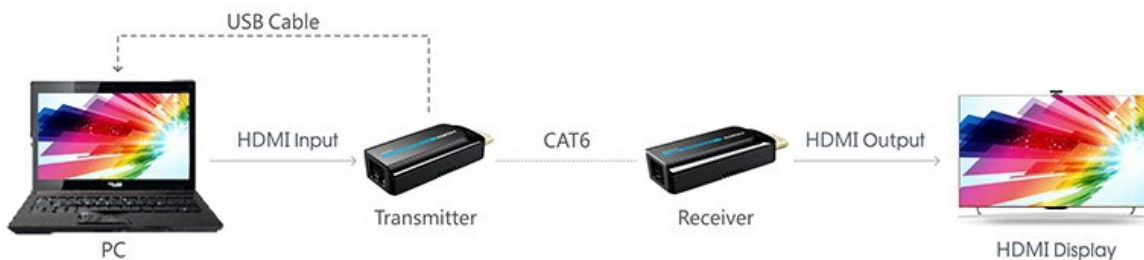

PREMIUMCORD HDMI FULL HD EXTENDER

Cena celkem:	909 Kč (bez DPH: 751 Kč)
Běžná cena:	1 000 Kč
Ušetříte:	91 Kč
Kód zboží:	KABPMC1025
Part No.:	khext50-7
Záruka:	24 měs.
Stav:	Nové zboží

Popis

PremiumCord HDMI Full HD extender

Pomocí tohoto extenderu lze jednoduše přenést HDMI signál v rozlišení **1080p při 50/60 Hz na vzdálenost až 50 m**. Konvertor (vysílač) převede standardní HDMI signál na síťový LAN a pomocí kabelu CAT6/6a/7 jej přenesení do místa určení, kde je opět přeměněn na HDMI. Maximální datový tok **10,2 Gbps** zajistí stabilní přenos. Napájení konvertorů je realizováno pomocí micro USB konektoru (kabel micro USB na USB je součástí balení). Podporuje také **PoE napájení**, pouze jedna jednotka tedy musí být zapojena do USB napájení, druhá jednotka se napájí z první přes UTP kabel.

Poznámka: Extender nesmí být zapojen do počítačové sítě LAN, switchu, routeru nebo do jiného aktivního síťového zařízení. Vysílač a přijímač musí být přímo propojeny LAN kabelem, nejlépe bez přerušení.

Vlastnosti:

- přenos HDMI 1.3 signálu
- přenos 1080p při 50/60 Hz na vzdálenost až 50 m
- přenosová rychlost až 10,2 Gbps
- podpora HDCP 1.3
- vysílač i přijímač disponují Reset tlačítkem
- přenáší digitální obraz i zvuk
- podporuje PoE napájení

ZÁKLADNÍ SPECIFIKACE

Technologie přenosu: HDMI 1.3, HDCP 1.3

Maximální vzdálenost přenosu: až 50 m

Podporovaná rozlišení: 1080p při 50/60 Hz, 1080i při 50/60 Hz, 720p při 50/60 Hz, 576p při 50 Hz, 576i při 50 Hz, 480p při 60 Hz, 480i při 60 Hz