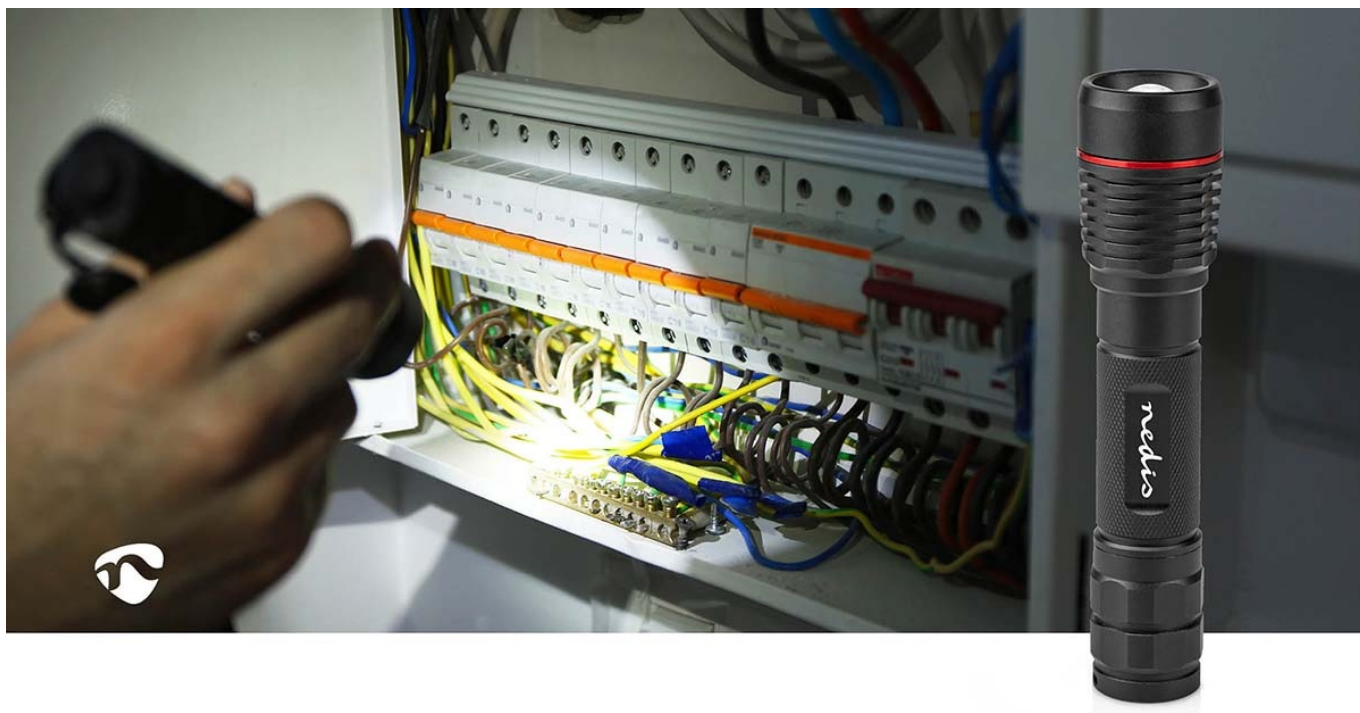

### Posvíte si na vše kolem - Nedis LTRR11WBK

Kompaktní dobíjecí LED svítilna Nedis LTRR11WBK, se kterou můžete variovat osvětlení od bodového světla až po dálkové. **Konstrukce z hliníku** zajišťuje potřebnou pevnost a odolnost. Pro nabíjení slouží **port USB-C**, přičemž míru nabití signalizuje jednoduchý indikátor. Maximální svítivost dosahuje 1000 lumenů a posvíte si **na vzdálenost až 200 metrů**.

Jedním tlačítkem můžete na svítilně **Nedis LTRR11WBK** přepínat mezi různými režimy nebo ji zcela vypnout. Podržení tlačítka aktivujete funkci **SOS** či stroboskopu. Provedení splňuje **stupeň krytí IPX7**, díky čemuž je svítilna odolná proti vodě a vhodná pro široké spektrum outdoorových aktivit - kempování v lese, výlety pod stan, procházky ve večerních hodinách, pobyt na chatě, chalupě apod.

### **Nedis LTRR11WBK**

Vysoce kvalitní robustní LED svítilna v **hliníkovém provedení** pro každodenní použití. Výkon LED činí **10 W** a nabízí tak svítivost až **1000 lm**. Díky 10° úhlu paprsku nabídne dosah až **200 m**. Výhodou je také otvor pro uchycení poutka, **tři stupně intenzity**, SOS funkce, režim stroboskopu či možnost zaostření světelného paprsku. Potěší také zvýšená odolnost svítilny podle **IPX7**. O **výdrž až 2 hodiny** se stará dobíjecí baterie o kapacitě **2200 mAh**.