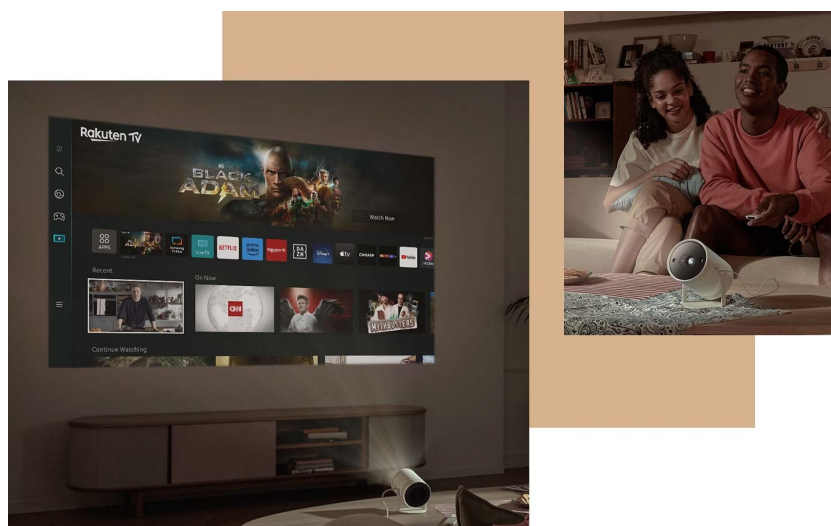

24 měs.

Stav:

Nové zboží

Popis

Maximální volnost sledování s projektorem Samsung The Freestyle 2

Přenosný projektor Samsung The Freestyle 2, který vám díky své nízké váze a rozměrům umožní promítat obsah kdekoli, kdykoli v rozmanitých úhlech. **Kompaktní design a lehkost** umožňují přenášení přímo v ruce a můžete jej vzít s sebou na cesty. Skrze **rozhraní USB-C** projektor připojíte ke kompatibilní externí baterii a můžete promítat v exteriéru, na venkovní párty, grilování apod. **Full HD rozlišení** produkuje ostrý obraz a ve spojení s praktickým **stojánkem** snadno nastavíte ideální polohu.

Oblíbený obsah můžete sledovat z různých pozic a úhlů, jak chcete. Výsledný obraz se navíc snadno optimalizuje přímo z místa, takže se můžete rozloučit s nepříjemným zkreslením, ať už **projektor Samsung The Freestyle 2** stojí kdekoli. Samozřejmostí je také dostatečné ozvučení.

Zabudovaný **reproduktor** produkuje **360stupňový zvuk**, který se rozprostírá po nejbližším okolí. Mezi další přednosti patří **funkce Samsung Smart TV** pro ještě bohatší multimediální zážitky s certifikovanými aplikacemi.