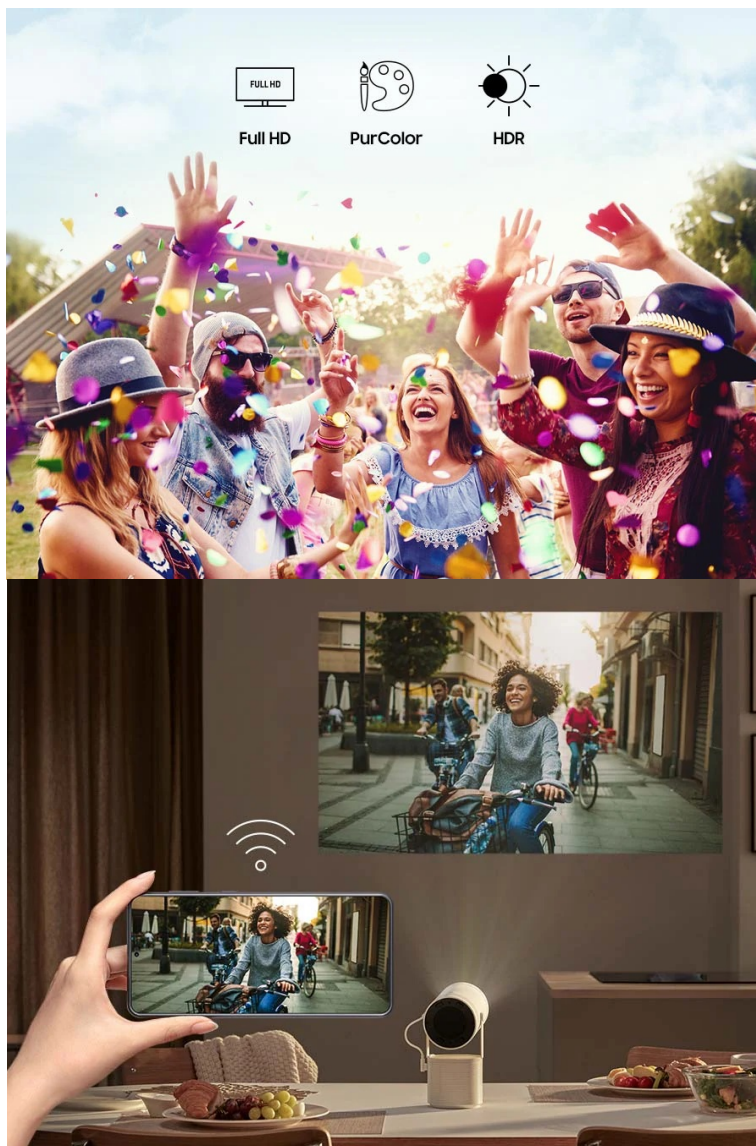

Samsung The Freestyle 2

Přenosný DLP projektor s **Full HD** rozlišením, jasem **230 ANSI lumenů** a kontrastním poměrem **100 000 : 1**. Disponuje **praktickým podstavcem** pro nastavení ideální polohy, lze tak promítat na různé povrchy jen přizpůsobením vhodného úhlu. S automatickým přizpůsobením můžete projektor postavit na jakémkoliv místě a obrazovka se automaticky optimalizuje. To odstraňuje nežádoucí zkreslení obrazu bez zbytečného přemísťování. Podpora **HDR10+ a HLG** zajistí kvalitní projekci s ostrými detaily. Dokáže promítat obraz s úhlopříčkou **30" až 100"**. Výkonný **vestavěný reproduktor** přináší bohatý 360° zvuk o výkonu 5 W. Díky podpoře funkcí **Samsung Smart TV** můžete přímo zrcadlit obraz televizoru na projektor. Navíc je k dispozici funkce **Tap View**, stačí se pomocí vašeho smartphonu zlehka dotknout jakéhokoliv místa na projektoru a můžete okamžitě zrcadlit obsah z vašeho displeje. Připojení je realizováno buď drátově pomocí **micro HDMI** nebo bezdrátově pomocí **Wi-Fi a Bluetooth**. Nabíjení je realizováno skrze **USB-C** port.

Součástí balení je USB-C kabel, krytka objektivu a dálkový ovladač se solárním nabíjením.

ZÁKLADNÍ SPECIFIKACE

Technologie projektoru: DLP

Rozlišení: 1920 × 1080 px

Jas: 230 ANSI lumenů

Kontrastní poměr: 100 000 : 1

Rozhraní: Wi-Fi, Bluetooth 5.2, 1× USB-C, 1× micro HDMI

Barva: bílá-černá

Hmotnost: 0,83 kg