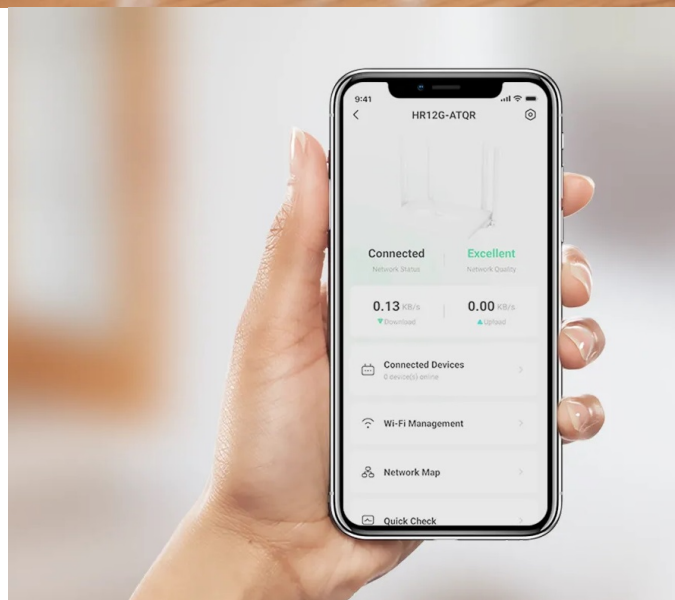

24 měs.

Stav:

Nové zboží

Popis

Imou HR12G - užívejte si svoji Wi-Fi síť naplno

2pásmový Wi-Fi router Imou HR12G pro plynulou on-line práci a multimediální zábavu. Zajišťuje **silný Wi-Fi signál** který pokryje celou domácnosti a nezastaví jej ani stěny. **Rychlá a plynulá Wi-Fi v pásmu 5 GHz** vám umožní komfortní streamování videa až ve 4K kvalitě nebo hraní her po síti. **Standardní 2,4GHz pásmo** je pak ideální pro činnost s moderními online nástroji, surfování po internetu nebo kancelářskou práci.

Pro **streamování** dat využívá router **Imou HR12G** specifický kanál, který zabraňuje ztrátě kvality a rychlosti v místech s velkou hustotou Wi-Fi signálů. Výsledkem tak je plynulé monitorování a optimální přenos. **Snadnou správu domácí Wi-Fi sítě** zvládnete pomocí **aplikace Imou Life** klidně i na dálku. Umožní vám konfiguraci sítě, vytvoření Wi-Fi pro hosty nebo využít funkci rodičovské kontroly.