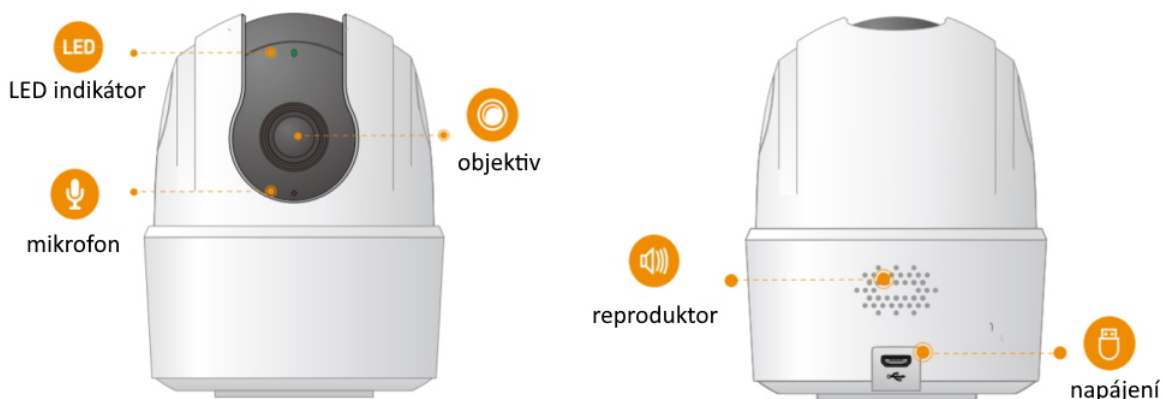

IMOU RANGER 2C 3MP-H1

Cena celkem:	878 Kč (bez DPH: 725 Kč)
Běžná cena:	965 Kč
Ušetříte:	88 Kč
Kód zboží:	KIPMOU1114
Part No.:	IPC-K2ECP-3H3W
Záruka:	24 měs.
Stav:	Nové zboží

Popis

Imou Ranger 2C 3MP-H1

IP otočná kamera do domácnosti přináší živý monitoring v křišťálově čisté **2K** kvalitě. Kompresa **H.265** snižuje nároky na přenos dat a úložiště. Pro nahrávání zřetelného videa i v naprosté tmě disponuje kamera **nočním režimem s IR přisvícením** do vzdálenosti až 10 m. Praktická technologie **detekce osob** spolu s **vestavěnou sirénou** spolehlivě ochrání vaši domácnost a odradí nežádoucí návštěvy. O narušení prostoru se ihned dozvíte skrze **notifikaci**, kterou kamera zašle do vašeho mobilního telefonu prostřednictvím **aplikace Imou Life**. Ta mimo jiné umožňuje pohodlnou vzdálenou správu, ovládaní kamery, živý náhled či přehrávání záznamu. Kameru lze na dálku otáčet i naklánět. K dispozici je také **alarm pro neobvyklé zvuky**, který vám pošle notifikaci například při pláči dítěte. Díky zabudovanému **reproduktoru a mikrofonu** lze kameru využít pro obousměrnou komunikaci s blízkými či domácím mazlíčkem.

ZÁKLADNÍ SPECIFIKACE

Vlastnosti:

- Mobilní aplikace v češtině
- Detekce osob
- Detekce abnormálních zvuků
- Alarmové notifikace
- Smart Tracking - automaticky zaostří a sleduje pohybující se objekty
- Noční režim
- Režim soukromí
- Kodeky H.265/ H.264
- Slot pro micro SD kartu

- Obousměrné audio
- 360° pokrytí

Zobrazení:

Rozlišení snímače: 3,0 Mpx

Snímací čip: 1/2,8" CMOS

Maximální rozlišení: 2304 × 1296 px

Snímková rychlost: 25/30 fps

IR přísvit: ano, do 10 m

Objektiv: f = 3,6 mm, úhel záběru 83° horizontálně, 46° vertikálně, 100° diagonálně

Rozhraní:

Porty: 1× microUSB-B (pouze pro napájení)

Wi-Fi: ano, IEEE 802.1b/g/n

Video komprese: H.265/ H.264

Slot paměťových karet: microSD (max. 256 GB)

Audio: vestavěný reproduktor a mikrofon

Mechanické vlastnosti a prostředí: